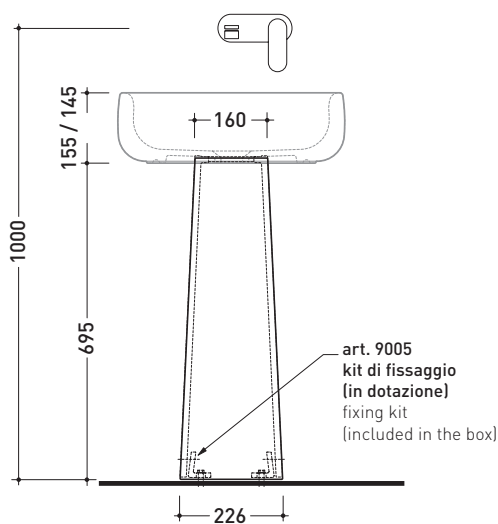

Package dim. **57 x 39 x 35 cm** | Weight **25,8 kg** | Pz. Pallet n° **15**

CE UNI EN 997

Dop-No997

vista zenitale / zenital view

vista laterale / lateral view

sezione longitudinale / section

art. 9004
 kit di fissaggio
 Fischer (in dotazione)
 Fischer fixing kit
 (included in the box)

Package dim. **53 x 17,5 x 49 cm** | Weight **15,3 kg** | Pz. Pallet n° -

CE UNI EN 14688 - CL00 Dop-No14688

vista zenitale / zenital view

foro consigliato
sul piano Ø140
suggested hole
on the top Ø140

vista zenitale / zenital view

Technical accessories: **Stop & Go drain** (PLSG)
CERAMIC Stop & Go drain (PLCE)

Package dim. **25 x 25 x 76 cm** | Weight **15 kg** | Pz. Pallet n° -

vista zenitale / zenital view

allaccio scarico tramite raccordo tecnico per lavabo in PP 40/50 mm con morsetto
drainage connection: use a PP 40/50 mm connector for washbasin with holdfast

vista zenitale / zenital view

vista frontale / frontal view

sezione longitudinale / section

sizes in mm

Please consider a 2% tolerance on indicated measurements

CERAMIC: glossy finish

matt finish

iridescent finish