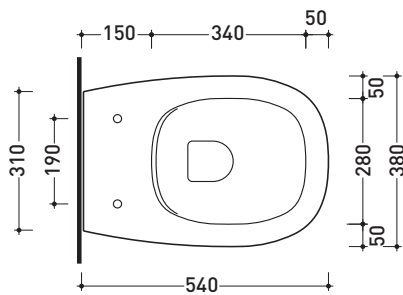

Package dim. **57 x 39 x 35 cm** | Weight **25,8 kg** | Pz. Pallet n° **15**

CE UNI EN 997

Dop-No997

vista zenitale / zenital view

vista laterale / lateral view

sezione longitudinale / section

art. 9004
 kit di fissaggio
 Fischer (in dotazione)
 Fischer fixing kit
 (included in the box)

vista retro / back view

sizes in mm

Please consider a 2% tolerance on indicated measurements

CERAMIC: glossy finish

matt finish

design JASPER MORRISON

2016

BN118G

Package dim. 57 x 39 x 35 cm | Weight 26,5 kg | Pz. Pallet n° 15

CE UNI EN 997

Dop-No997

vista zenitale / zenital view

vista laterale / lateral view

sezione longitudinale / section

art. 9004
kit di fissaggio
Fischer (in dotazione)
Fischer fixing kit
(included in the box)

Package dim. **57 x 39 x 35 cm** | Weight **21,3 kg** | Pz. Pallet n° **15**

CE UNI EN 14528 - CL20 Dop-No14528

vista zenitale / zenital view

vista laterale / lateral view

sezione longitudinale / section

vista retro / back view