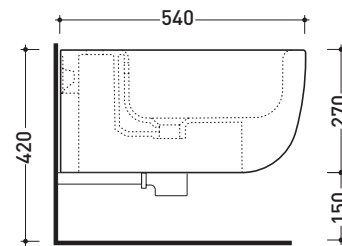

Technical accessories: **Universal fixing bracket for wall hung wc/bidet** (41/P)

Package dim. **57 x 39 x 35 cm** | Weight **27 kg** | Pz. Pallet n° **15**

CE UNI EN 997

Dop-No997

vista zenitale / zenital view

dettaglio erogatore / bidet jet detail

sezione longitudinale / section

vista retro / back view

sizes in mm

Please consider a 2% tolerance on indicated measurements

CERAMIC: glossy finish

matt finish

design **JASPER MORRISON**

Package dim. **57 x 39 x 35 cm** | Weight **21,3 kg** | Pz. Pallet n° **15**

CE UNI EN 14528 - CL20 Dop-No14528

vista zenitale / zenital view

vista laterale / lateral view

sezione longitudinale / section

vista retro / back view