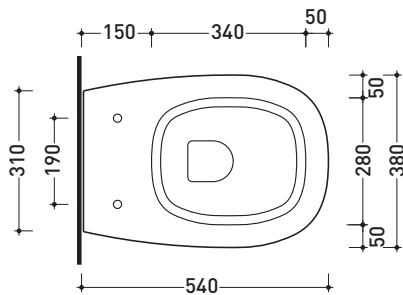

Package dim. **57 x 39 x 35 cm** | Weight **25,8 kg** | Pz. Pallet n° **15**

CE UNI EN 997

Dop-No997

vista zenitale / zenital view

vista laterale / lateral view

sezione longitudinale / section

art. 9004
 kit di fissaggio
 Fischer (in dotazione)
 Fischer fixing kit
 (included in the box)

Package dim. 57 x 39 x 35 cm | Weight 26,5 kg | Pz. Pallet n° 15

CE UNI EN 997

Dop-No997

vista zenitale / zenital view

vista laterale / lateral view

sezione longitudinale / section

art. 9004
kit di fissaggio
Fischer (in dotazione)
Fischer fixing kit
(included in the box)

Technical accessories: **Universal fixing bracket for wall hung wc/bidet** (41/P)

Package dim. **57 x 39 x 35 cm** | Weight **27 kg** | Pz. Pallet n° **15**

CE UNI EN 997

Dop-No997

vista zenitale / zenital view

Package dim. **57 x 39 x 35 cm** | Weight **21,3 kg** | Pz. Pallet n° **15**

CE UNI EN 14528 - CL20 Dop-No14528

vista zenitale / zenital view

vista laterale / lateral view

sezione longitudinale / section

vista retro / back view