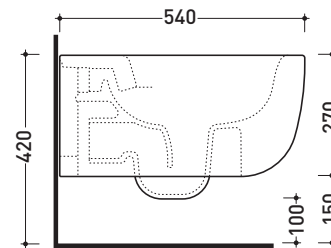

Package dim. **57 x 39 x 35 cm** | Weight **25,8 kg** | Pz. Pallet n° **15**

CE UNI EN 997

Dop-No997

vista zenitale / zenital view

vista laterale / lateral view

sezione longitudinale / section

art. 9004
 kit di fissaggio
 Fischer (in dotazione)
 Fischer fixing kit
 (included in the box)

Package dim. 57 x 39 x 35 cm | Weight 26,5 kg | Pz. Pallet n° 15

CE UNI EN 997

Dop-No997

vista zenitale / zenital view

vista laterale / lateral view

sezione longitudinale / section

art. 9004
kit di fissaggio
Fischer (in dotazione)
Fischer fixing kit
(included in the box)

vista retro / back view

sizes in mm

Please consider a 2% tolerance on indicated measurements

CERAMIC: glossy finish

matt finish

design **JASPER MORRISON**

2016

BN118G + ERWCB*

Package dim. **57 x 39 x 35 cm** | Weight **21,3 kg** | Pz. Pallet n° **15**

CE UNI EN 14528 - CL20 Dop-No14528

vista zenitale / zenital view

vista laterale / lateral view

sezione longitudinale / section

vista retro / back view