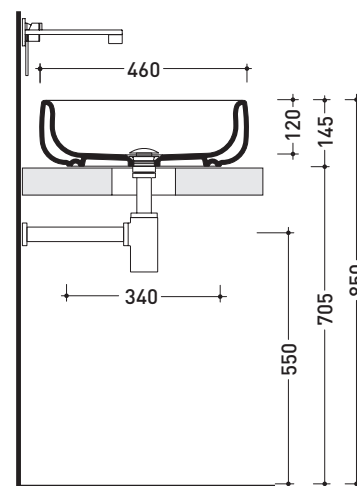

Package dim. **57 x 39 x 35 cm** | Weight **21,3 kg** | Pz. Pallet n° **15**

CE UNI EN 14528 - CL20 Dop-No14528

vista zenitale / zenital view

vista laterale / lateral view

sezione longitudinale / section

vista retro / back view

Technical accessories: **Chrome siphon** (SIFL/CR) - **Telescopic chrome siphon** (SIFL066)
Stop & Go drain (PLSG)
CERAMIC Stop & Go drain (PLCE)
Two piece set chrome tap filters (RF026)

Package dim. 53 x 17,5 x 49 cm | Weight 12,5 kg | Pz. Pallet n° 28

UNI EN 14688 - CL00 Dop-No14688

vista zenitale / zenital view

vista zenitale / zenital view

vista frontale / frontal view

sezione longitudinale / section

sizes in mm

Please consider a 2% tolerance on indicated measurements

Package dim. **53 x 17,5 x 49 cm** | Weight **15,3 kg** | Pz. Pallet n° -

CE UNI EN 14688 - CL00 Dop-No14688

vista zenitale / zenital view

foro consigliato
sul piano Ø140
suggested hole
on the top Ø140

vista zenitale / zenital view