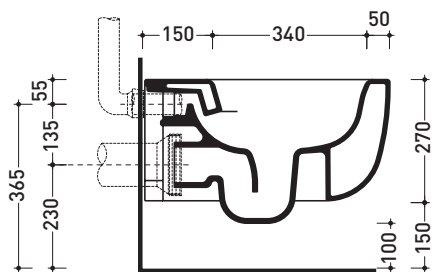

Package dim. 57 x 39 x 35 cm | Weight 26,5 kg | Pz. Pallet n° 15

CE UNI EN 997

Dop-No997

vista zenitale / zenital view

vista laterale / lateral view

sezione longitudinale / section

art. 9004
kit di fissaggio
Fischer (in dotazione)
Fischer fixing kit
(included in the box)

vista retro / back view

sizes in mm

Please consider a 2% tolerance on indicated measurements

CERAMIC: glossy finish

matt finish

design **JASPER MORRISON**

2016

BN118G + ERWCB*

Technical accessories: **Universal fixing bracket for wall hung wc/bidet** (41/P)

Package dim. **57 x 39 x 35 cm** | Weight **27 kg** | Pz. Pallet n° **15**

CE UNI EN 997

Dop-No997

vista zenitale / zenital view

Package dim. **57 x 39 x 35 cm** | Weight **21,3 kg** | Pz. Pallet n° **15**

CE UNI EN 14528 - CL20 Dop-No14528

vista zenitale / zenital view

vista laterale / lateral view

sezione longitudinale / section

vista retro / back view