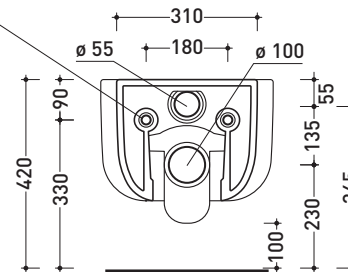

Package dim. 57 x 39 x 35 cm | Weight 26,5 kg | Pz. Pallet n° 15

CE UNI EN 997

Dop-No997

vista zenitale / zenital view

vista laterale / lateral view

sezione longitudinale / section

art. 9004
kit di fissaggio
Fischer (in dotazione)
Fischer fixing kit
(included in the box)

vista retro / back view

sizes in mm

Please consider a 2% tolerance on indicated measurements

CERAMIC: glossy finish

matt finish

design **JASPER MORRISON**

2016

BN118G + ERWCB*

Technical accessories: **Universal fixing bracket for wall hung wc/bidet** (41/P)

Package dim. **57 x 39 x 35 cm** | Weight **27 kg** | Pz. Pallet n° **15**

CE UNI EN 997

Dop-No997

vista zenitale / zenital view

Package dim. **57 x 39 x 35 cm** | Weight **21,3 kg** | Pz. Pallet n° **15**

CE UNI EN 14528 - CL20 Dop-No14528

vista zenitale / zenital view

vista laterale / lateral view

sezione longitudinale / section

vista retro / back view