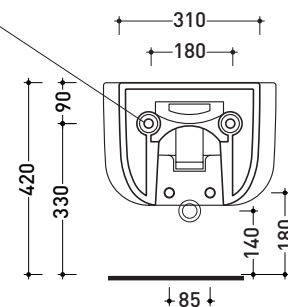

Technical accessories: **Universal fixing bracket for wall hung wc/bidet** (41/P)

Package dim. **57 x 39 x 35 cm** | Weight **27 kg** | Pz. Pallet n° **15**

CE UNI EN 997

Dop-No997

vista zenitale / zenital view

dettaglio erogatore / bidet jet detail

sezione longitudinale / section

vista retro / back view

sizes in mm

Please consider a 2% tolerance on indicated measurements

CERAMIC: glossy finish

matt finish

design **JASPER MORRISON**

Package dim. **57 x 39 x 35 cm** | Weight **21,3 kg** | Pz. Pallet n° **15**

CE UNI EN 14528 - CL20 Dop-No14528

vista zenitale / zenital view

vista laterale / lateral view

sezione longitudinale / section

vista retro / back view