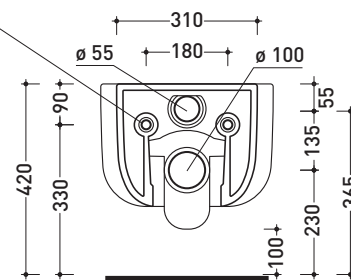

Package dim. **57 x 39 x 35 cm** | Weight **25,8 kg** | Pz. Pallet n° **15**

CE UNI EN 997

Dop-No997

vista zenitale / zenital view

vista laterale / lateral view

sezione longitudinale / section

art. 9004
 kit di fissaggio
 Fischer (in dotazione)
 Fischer fixing kit
 (included in the box)

Package dim. 57 x 39 x 35 cm | Weight 26,5 kg | Pz. Pallet n° 15

CE UNI EN 997

Dop-No997

vista zenitale / zenital view

vista laterale / lateral view

sezione longitudinale / section

art. 9004
kit di fissaggio
Fischer (in dotazione)
Fischer fixing kit
(included in the box)

Technical accessories: **Universal fixing bracket for wall hung wc/bidet** (41/P)

Package dim. **57 x 39 x 35 cm** | Weight **27 kg** | Pz. Pallet n° **15**

CE UNI EN 997

Dop-No997

vista zenitale / zenital view

Package dim. **57 x 39 x 35 cm** | Weight **21,3 kg** | Pz. Pallet n° **15**

CE UNI EN 14528 - CL20 Dop-No14528

vista zenitale / zenital view

vista laterale / lateral view

sezione longitudinale / section

vista retro / back view