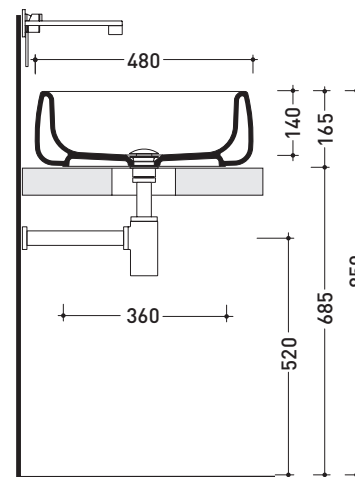

Package dim. **57 x 39 x 35 cm** | Weight **21,3 kg** | Pz. Pallet n° **15**

CE UNI EN 14528 - CL20 Dop-No14528

vista zenitale / zenital view

vista laterale / lateral view

sezione longitudinale / section

vista retro / back view

CE UNI EN 14688 - CL00 Dop-No14688

vista zenitale / zenital view

foro consigliato
 sul piano Ø140
 suggested hole
 on the top Ø140

vista zenitale / zenital view

vista frontale / frontal view

sezione longitudinale / section

UNI EN 14688 - CL00 Dop-No14688

vista zenitale / zenital view

vista zenitale / zenital view

vista frontale / frontal view

sezione longitudinale / section

sizes in mm

Please consider a 2% tolerance on indicated measurements

Package dim. **53 x 17,5 x 49 cm** | Weight **15,3 kg** | Pz. Pallet n° -

CE UNI EN 14688 - CL00 Dop-No14688

vista zenitale / zenital view

foro consigliato
sul piano Ø140
suggested hole
on the top Ø140

vista zenitale / zenital view