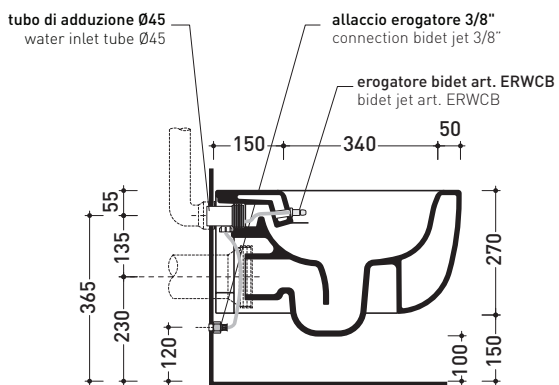

Technical accessories: **Universal fixing bracket for wall hung wc/bidet** (41/P)

Package dim. **57 x 39 x 35 cm** | Weight **27 kg** | Pz. Pallet n° **15**

CE UNI EN 997

Dop-No997

vista zenitale / zenital view

dettaglio erogatore / bidet jet detail

sezione longitudinale / section

vista retro / back view

sizes in mm

Please consider a 2% tolerance on indicated measurements

CERAMIC: glossy finish

matt finish

design **JASPER MORRISON**

Package dim. **57 x 39 x 35 cm** | Weight **21,3 kg** | Pz. Pallet n° **15**

CE UNI EN 14528 - CL20 Dop-No14528

vista zenitale / zenital view

vista laterale / lateral view

sezione longitudinale / section

vista retro / back view