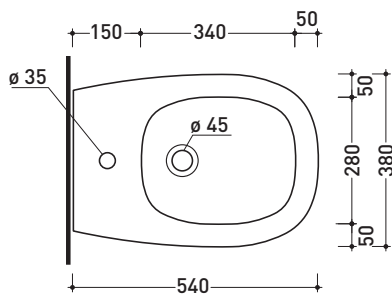

Package dim. 57 x 39 x 35 cm | Weight 26,5 kg | Pz. Pallet n° 15

CE UNI EN 997

Dop-No997

vista zenitale / zenital view

vista laterale / lateral view

sezione longitudinale / section

art. 9004
kit di fissaggio
Fischer (in dotazione)
Fischer fixing kit
(included in the box)

Technical accessories: **Universal fixing bracket for wall hung wc/bidet** (41/P)

Package dim. **57 x 39 x 35 cm** | Weight **27 kg** | Pz. Pallet n° **15**

CE UNI EN 997

Dop-No997

vista zenitale / zenital view

dettaglio erogatore / bidet jet detail

sezione longitudinale / section

vista retro / back view

sizes in mm

Please consider a 2% tolerance on indicated measurements

CERAMIC: glossy finish

matt finish

design **JASPER MORRISON**

Package dim. **57 x 39 x 35 cm** | Weight **21,3 kg** | Pz. Pallet n° **15**

CE UNI EN 14528 - CL20 Dop-No14528

vista zenitale / zenital view

vista laterale / lateral view

sezione longitudinale / section

vista retro / back view