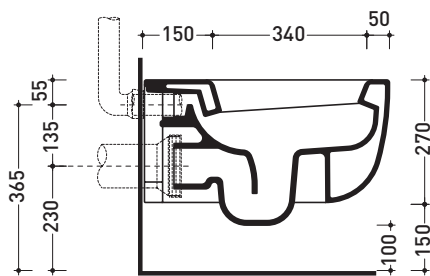

Package dim. **57 x 39 x 35 cm** | Weight **25,8 kg** | Pz. Pallet n° **15**

CE UNI EN 997

Dop-No997

vista zenitale / zenital view

vista laterale / lateral view

sezione longitudinale / section

art. 9004
 kit di fissaggio
 Fischer (in dotazione)
 Fischer fixing kit
 (included in the box)

Package dim. 57 x 39 x 35 cm | Weight 26,5 kg | Pz. Pallet n° 15

CE UNI EN 997

Dop-No997

vista zenitale / zenital view

vista laterale / lateral view

sezione longitudinale / section

art. 9004
kit di fissaggio
Fischer (in dotazione)
Fischer fixing kit
(included in the box)

Technical accessories: **Universal fixing bracket for wall hung wc/bidet** (41/P)

Package dim. **57 x 39 x 35 cm** | Weight **27 kg** | Pz. Pallet n° **15**

CE UNI EN 997

Dop-No997

vista zenitale / zenital view

Package dim. **57 x 39 x 35 cm** | Weight **21,3 kg** | Pz. Pallet n° **15**

CE UNI EN 14528 - CL20 Dop-No14528

vista zenitale / zenital view

vista laterale / lateral view

sezione longitudinale / section

vista retro / back view