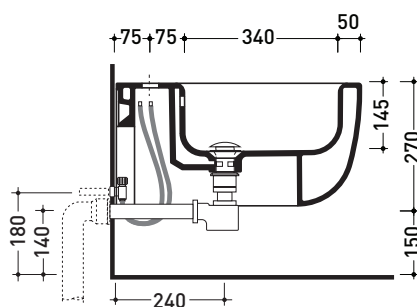

Technical accessories: **Universal fixing bracket for wall hung wc/bidet** (41/P)

Package dim. **57 x 39 x 35 cm** | Weight **27 kg** | Pz. Pallet n° **15**

CE UNI EN 997

Dop-No997

vista zenitale / zenital view

Package dim. **57 x 39 x 35 cm** | Weight **21,3 kg** | Pz. Pallet n° **15**

CE UNI EN 14528 - CL20 Dop-No14528

vista zenitale / zenital view

vista laterale / lateral view

sezione longitudinale / section

vista retro / back view