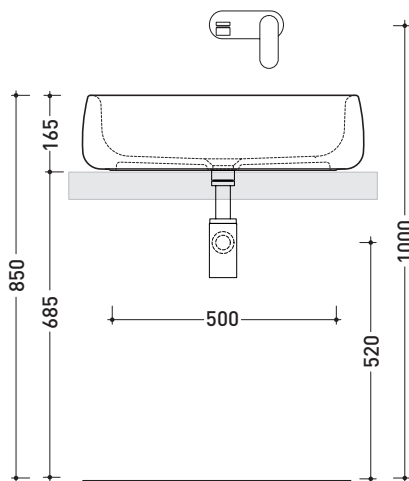

CE UNI EN 14688 - CL00 Dop-No14688

vista zenitale / zenital view

foro consigliato
 sul piano Ø140
 suggested hole
 on the top Ø140

vista zenitale / zenital view

vista frontale / frontal view

sezione longitudinale / section