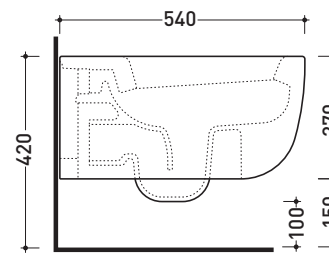

Package dim. **57 x 39 x 35 cm** | Weight **25,8 kg** | Pz. Pallet n° **15**

CE UNI EN 997

Dop-No997

vista zenitale / zenital view

vista laterale / lateral view

sezione longitudinale / section

art. 9004
 kit di fissaggio
 Fischer (in dotazione)
 Fischer fixing kit
 (included in the box)

vista retro / back view

sizes in mm

Please consider a 2% tolerance on indicated measurements

CERAMIC: glossy finish

matt finish

design JASPER MORRISON

2016

BN118G

Package dim. 57 x 39 x 35 cm | Weight 26,5 kg | Pz. Pallet n° 15

CE UNI EN 997

Dop-No997

vista zenitale / zenital view

vista laterale / lateral view

sezione longitudinale / section

art. 9004
kit di fissaggio
Fischer (in dotazione)
Fischer fixing kit
(included in the box)

Package dim. **57 x 39 x 35 cm** | Weight **21,3 kg** | Pz. Pallet n° **15**

CE UNI EN 14528 - CL20 Dop-No14528

vista zenitale / zenital view

vista laterale / lateral view

sezione longitudinale / section

vista retro / back view