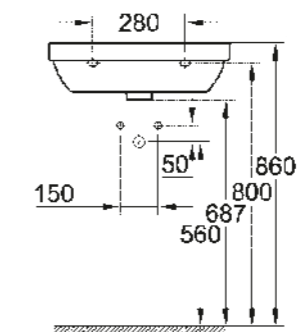

WASHBASIN/PEDESTAL

39 438 000
Urinal concealed inlet

39 439 000
Urinal top inlet

39 323 000
39 323 00H*
Wall hung basin
65 cm

39 335 000
39 335 00H*
Wall hung basin
60 cm

39 336 000
39 336 00H*
Wall hung basin
55 cm