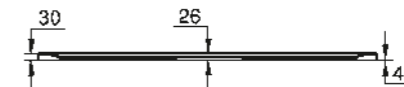

39 302 000*
Universal shower tray 80 cm x 80 cm