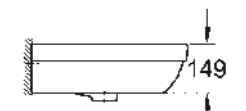

39 336 000
39 336 00H*
Wall hung basin
55 cm