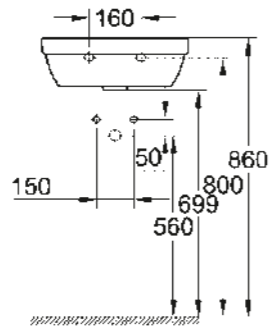

39 327 000
39 327 00H*
Mini handrinse basin
37 cm