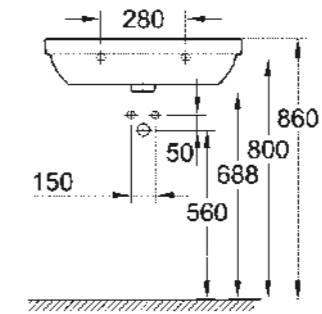

WASHBASIN/PEDESTAL

39 438 000
Urinal concealed inlet

39 439 000
Urinal top inlet

39 323 000
39 323 00H*
Wall hung basin
65 cm

39 335 000
39 335 00H*
Wall hung basin
60 cm

39 336 000
39 336 00H*
Wall hung basin
55 cm