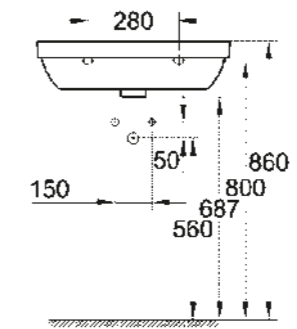

39 336 000
39 336 00H*
Wall hung basin
55 cm