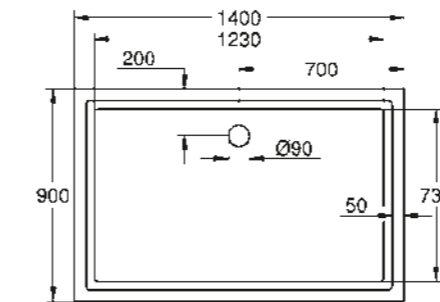

MODERN DESIGN FOR ALL MOUNTING OPTIONS

39 300 000*
Universal shower tray 100 cm x 100 cm

39 305 000*
Universal shower tray 80 cm x 120 cm

39 306 000*
Universal shower tray 80 cm x 100 cm

39 301 000*
Universal shower tray 90 cm x 90 cm