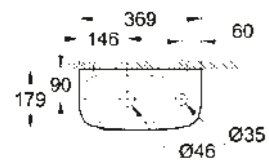

* With PureGuard

39 337 000
39 337 00H*
 Countertop basin
 60 cm

39 324 000
39 324 00H*
 Handrinse basin
 45 cm

39 327 000
39 327 00H*
 Mini handrinse basin
 37 cm

39 423 000
 Undercounter basin
 55 cm

PEDESTAL