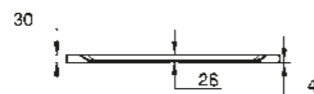

39 308 000*
Universal shower tray 90 cm x 120 cm