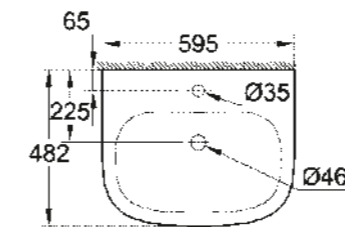

WASHBASIN/PEDESTAL

39 438 000
Urinal concealed inlet

39 439 000
Urinal top inlet

39 323 000
39 323 00H*
Wall hung basin
65 cm

39 335 000
39 335 00H*
Wall hung basin
60 cm

39 336 000
39 336 00H*
Wall hung basin
55 cm