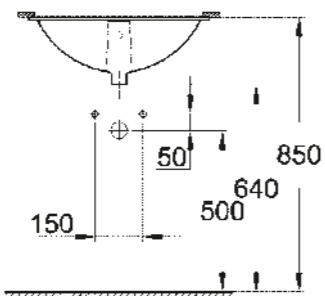

* With PureGuard

39 337 000
39 337 00H*
 Countertop basin
 60 cm

39 324 000
39 324 00H*
 Handrinse basin
 45 cm

39 327 000
39 327 00H*
 Mini handrinse basin
 37 cm

39 423 000
 Undercounter basin
 55 cm

PEDESTAL