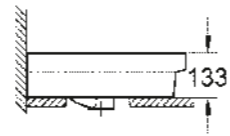

* With PureGuard

39 337 000
39 337 00H*
 Countertop basin
 60 cm

39 324 000
39 324 00H*
 Handrinse basin
 45 cm

39 327 000
39 327 00H*
 Mini handrinse basin
 37 cm

39 423 000
 Undercounter basin
 55 cm

PEDESTAL