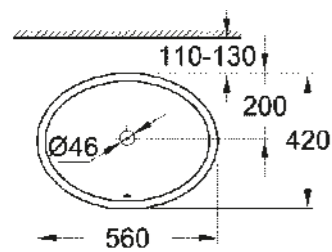

* With PureGuard

39 337 000
39 337 00H*
 Countertop basin
 60 cm

39 324 000
39 324 00H*
 Handrinse basin
 45 cm

39 327 000
39 327 00H*
 Mini handrinse basin
 37 cm

39 423 000
 Undercounter basin
 55 cm

PEDESTAL