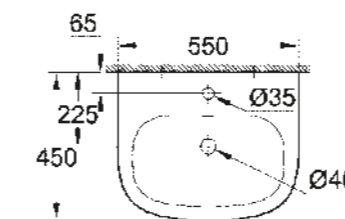

39 336 000
39 336 00H*
Wall hung basin
55 cm