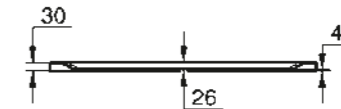

MODERN DESIGN FOR ALL MOUNTING OPTIONS

39 300 000*
Universal shower tray 100 cm x 100 cm

39 305 000*
Universal shower tray 80 cm x 120 cm

39 306 000*
Universal shower tray 80 cm x 100 cm

39 301 000*
Universal shower tray 90 cm x 90 cm