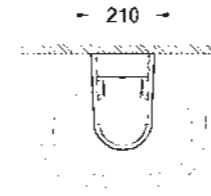

* With PureGuard

39 337 000
39 337 00H*
 Countertop basin
 60 cm

39 324 000
39 324 00H*
 Handrinse basin
 45 cm

39 327 000
39 327 00H*
 Mini handrinse basin
 37 cm

39 423 000
 Undercounter basin
 55 cm

PEDESTAL