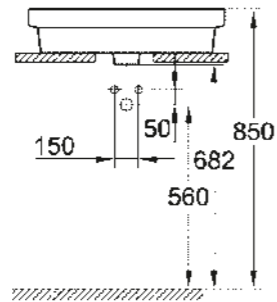

* With PureGuard

39 337 000
39 337 00H*
 Countertop basin
 60 cm

39 324 000
39 324 00H*
 Handrinse basin
 45 cm

39 327 000
39 327 00H*
 Mini handrinse basin
 37 cm

39 423 000
 Undercounter basin
 55 cm

PEDESTAL