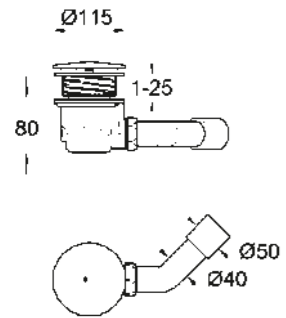

39 307 000*
Universal shower tray 90 cm x 140 cm

39 302 000*
Universal shower tray 80 cm x 80 cm

39 308 000*
Universal shower tray 90 cm x 120 cm

49 533 000*
Waste set vertical for Universal shower trays