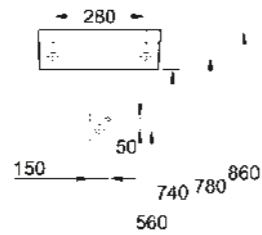

* With PureGuard

39 337 000
39 337 00H*
 Countertop basin
 60 cm

39 324 000
39 324 00H*
 Handrinse basin
 45 cm

39 327 000
39 327 00H*
 Mini handrinse basin
 37 cm

39 423 000
 Undercounter basin
 55 cm

PEDESTAL