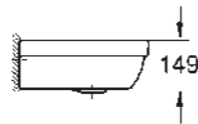

* With PureGuard

39 337 000
39 337 00H*
 Countertop basin
 60 cm

39 324 000
39 324 00H*
 Handrinse basin
 45 cm

39 327 000
39 327 00H*
 Mini handrinse basin
 37 cm

39 423 000
 Undercounter basin
 55 cm

PEDESTAL