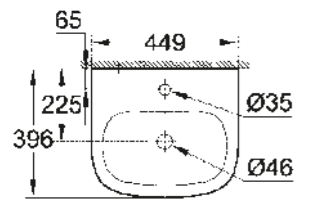

* With PureGuard

39 337 000
39 337 00H*
 Countertop basin
 60 cm

39 324 000
39 324 00H*
 Handrinse basin
 45 cm

39 327 000
39 327 00H*
 Mini handrinse basin
 37 cm

39 423 000
 Undercounter basin
 55 cm

PEDESTAL