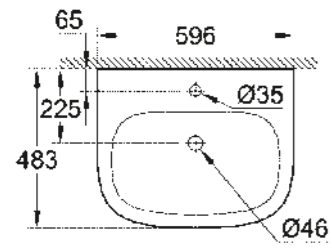

39 337 000
39 337 00H*
Countertop basin
60 cm