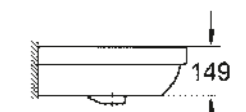

* With PureGuard

39 337 000
39 337 00H*
 Countertop basin
 60 cm

39 324 000
39 324 00H*
 Handrinse basin
 45 cm

39 327 000
39 327 00H*
 Mini handrinse basin
 37 cm

39 423 000
 Undercounter basin
 55 cm

PEDESTAL