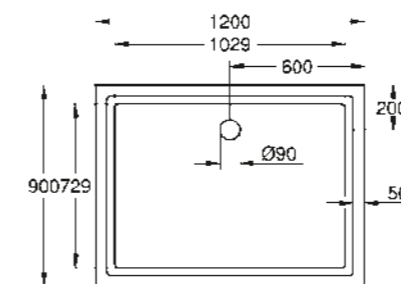

39 308 000*
Universal shower tray 90 cm x 120 cm