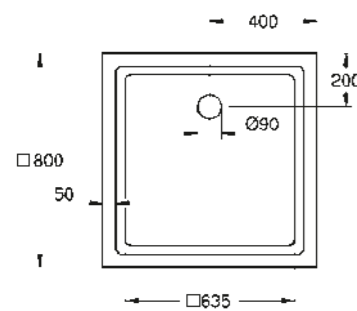

39 302 000*
Universal shower tray 80 cm x 80 cm