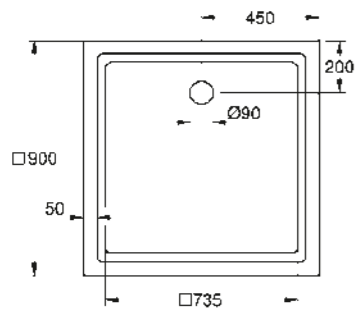

MODERN DESIGN FOR ALL MOUNTING OPTIONS

39 300 000*
Universal shower tray 100 cm x 100 cm

39 305 000*
Universal shower tray 80 cm x 120 cm

39 306 000*
Universal shower tray 80 cm x 100 cm

39 301 000*
Universal shower tray 90 cm x 90 cm