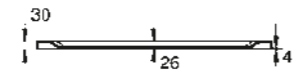

MODERN DESIGN FOR ALL MOUNTING OPTIONS

39 300 000*
Universal shower tray 100 cm x 100 cm

39 305 000*
Universal shower tray 80 cm x 120 cm

39 306 000*
Universal shower tray 80 cm x 100 cm

39 301 000*
Universal shower tray 90 cm x 90 cm