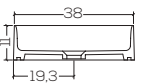

☐ MT
☒ NE/NEMT
☐ ON
☐ SA

COD. 7409