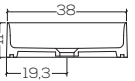

LAVABO SENZA PIANO RUBINETTERIA
WASHBASIN WITHOUT TAP COUNTER
LAVABO SANS ROBINETTERIE SUR PLAN
LAVABO SIN PLANO DE GRIFERIA

MT
 NE/NEMT
 ON
 SA

COD. 7405

MT
 NE/NEMT
 ON
 SA

COD. 7406

MT
 NE/NEMT
 ON
 SA

COD. 7402