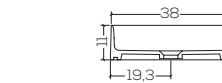

SCHEDE TECNICHE - TECHNICAL DRAWINGS - FICHES TECHNIQUES - DATOS TECNICOS

LAVABO CON PIANO RUBINETTERIA
TAP COUNTER WASHBASIN
LAVABO AVEC ROBINETTERIE SUR PLAN
LAVABO CON PLANO DE GRIFERIA

☐ MT
☒ NE/NEMT
☐ ON
☐ SA

COD. 7404

☐ MT
☒ NE/NEMT
☐ ON
☐ SA

COD. 7403

☐ MT
☒ NE/NEMT
☐ ON
☐ SA

COD. 7401

☐ MT
☒ NE/NEMT
☐ ON
☐ SA

COD. 7400

☐ MT
☒ NE/NEMT
☐ ON
☐ SA

COD. 7408

☐ MT
☒ NE/NEMT
☐ ON
☐ SA

COD. 7410

☐ MT
☒ NE/NEMT
☐ ON
☐ SA

COD. 7412

☐ MT
☒ NE/NEMT
☐ ON
☐ SA

COD. 7413

LAVABO SENZA PIANO RUBINETTERIA
WASHBASIN WITHOUT TAP COUNTER
LAVABO SANS ROBINETTERIE SUR PLAN
LAVABO SIN PLANO DE GRIFERIA

☐ MT
☒ NE/NEMT
☐ ON
☐ SA

COD. 7405

☐ MT
☒ NE/NEMT
☐ ON
☐ SA

COD. 7406

☐ MT
☒ NE/NEMT
☐ ON
☐ SA

COD. 7402

☐ MT
☒ NE/NEMT
☐ ON
☐ SA

COD. 7407

☐ MT
☒ NE/NEMT
☐ ON
☐ SA

COD. 7409

☐ MT
☒ NE/NEMT
☐ ON
☐ SA

COD. 7411

☐ MT
☒ NE/NEMT
☐ ON
☐ SA

COD. 7414

☐ MT
☒ NE/NEMT
☐ ON
☐ SA

COD. 7415