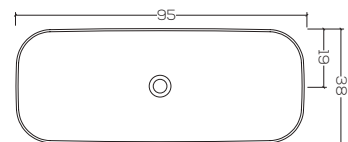

☐ MT
☒ NE/NEMT
☐ ON
☐ SA

COD. 7411