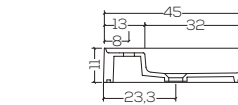

SCHEDE TECNICHE - TECHNICAL DRAWINGS - FICHES TECHNIQUES - DATOS TECNICOS

LAVABO CON PIANO RUBINETTERIA
TAP COUNTER WASHBASIN
LAVABO AVEC ROBINETTERIE SUR PLAN
LAVABO CON PLANO DE GRIFERIA

☐ MT
☒ NE/NEMT
☐ ON
☐ SA

COD. 7404

☐ MT
☒ NE/NEMT
☐ ON
☐ SA

COD. 7403

☐ MT
☒ NE/NEMT
☐ ON
☐ SA

COD. 7401

☐ MT
☒ NE/NEMT
☐ ON
☐ SA

COD. 7400

☐ MT
☒ NE/NEMT
☐ ON
☐ SA

COD. 7408

☐ MT
☒ NE/NEMT
☐ ON
☐ SA

COD. 7410

☐ MT
☒ NE/NEMT
☐ ON
☐ SA

COD. 7412

☐ MT
☒ NE/NEMT
☐ ON
☐ SA

COD. 7413

LAVABO SENZA PIANO RUBINETTERIA
WASHBASIN WITHOUT TAP COUNTER
LAVABO SANS ROBINETTERIE SUR PLAN
LAVABO SIN PLANO DE GRIFERIA

☐ MT
☒ NE/NEMT
☐ ON
☐ SA

COD. 7405

☐ MT
☒ NE/NEMT
☐ ON
☐ SA

COD. 7406

☐ MT
☒ NE/NEMT
☐ ON
☐ SA

COD. 7402

☐ MT
☒ NE/NEMT
☐ ON
☐ SA

COD. 7407

☐ MT
☒ NE/NEMT
☐ ON
☐ SA

COD. 7409

☐ MT
☒ NE/NEMT
☐ ON
☐ SA

COD. 7411

☐ MT
☒ NE/NEMT
☐ ON
☐ SA

COD. 7414

☐ MT
☒ NE/NEMT
☐ ON
☐ SA

COD. 7415