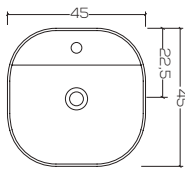

☐ MT
☒ NE/NEMT
☐ ON
☐ SA

COD. 7404