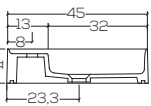

☐ MT
☒ NE/NEMT
☐ ON
☐ SA

COD. 7412

☐ MT
☒ NE/NEMT
☐ ON
☐ SA

COD. 7413