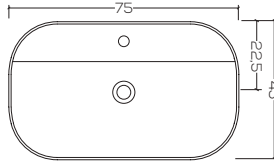

☐ MT
☒ NE/NEMT
☐ ON
☐ SA

COD. 7408