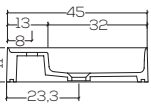

☐ MT
☒ NE/NEMT
☐ ON
☐ SA

COD. 7408