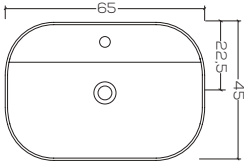

☐ MT
☒ NE/NEMT
☐ ON
☐ SA

COD. 7400