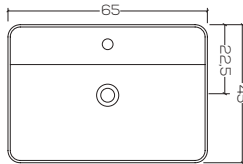

☐ MT
☒ NE/NEMT
☐ ON
☐ SA

COD. 7413