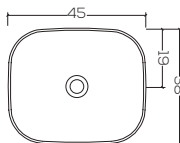

☐ MT
☒ NE/NEMT
☐ ON
☐ SA

COD. 7405