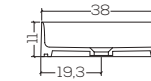

LAVABO SENZA PIANO RUBINETTERIA
WASHBASIN WITHOUT TAP COUNTER
LAVABO SANS ROBINETTERIE SUR PLAN
LAVABO SIN PLANO DE GRIFERIA

MT
 NE/NEMT
 ON
 SA

COD. 7405

MT
 NE/NEMT
 ON
 SA

COD. 7406

MT
 NE/NEMT
 ON
 SA

COD. 7402