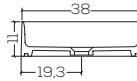

LAVABO SENZA PIANO RUBINETTERIA
WASHBASIN WITHOUT TAP COUNTER
LAVABO SANS ROBINETTERIE SUR PLAN
LAVABO SIN PLANO DE GRIFERIA

MT
 NE/NEMT
 ON
 SA

COD. 7405

MT
 NE/NEMT
 ON
 SA

COD. 7406

MT
 NE/NEMT
 ON
 SA

COD. 7402