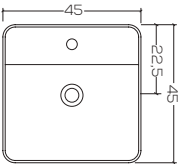

SCHEDE TECNICHE - TECHNICAL DRAWINGS - FICHES TECHNIQUES - DATOS TECNICOS

LAVABO CON PIANO RUBINETTERIA
TAP COUNTER WASHBASIN
LAVABO AVEC ROBINETTERIE SUR PLAN
LAVABO CON PLANO DE GRIFERIA

☐ MT
☒ NE/NEMT
☐ ON
☐ SA

COD. 7404

☐ MT
☒ NE/NEMT
☐ ON
☐ SA

COD. 7403

☐ MT
☒ NE/NEMT
☐ ON
☐ SA

COD. 7401

☐ MT
☒ NE/NEMT
☐ ON
☐ SA

COD. 7400

☐ MT
☒ NE/NEMT
☐ ON
☐ SA

COD. 7408

☐ MT
☒ NE/NEMT
☐ ON
☐ SA

COD. 7410

☐ MT
☒ NE/NEMT
☐ ON
☐ SA

COD. 7412

☐ MT
☒ NE/NEMT
☐ ON
☐ SA

COD. 7413

LAVABO SENZA PIANO RUBINETTERIA
WASHBASIN WITHOUT TAP COUNTER
LAVABO SANS ROBINETTERIE SUR PLAN
LAVABO SIN PLANO DE GRIFERIA

☐ MT
☒ NE/NEMT
☐ ON
☐ SA

COD. 7405

☐ MT
☒ NE/NEMT
☐ ON
☐ SA

COD. 7406

☐ MT
☒ NE/NEMT
☐ ON
☐ SA

COD. 7402

☐ MT
☒ NE/NEMT
☐ ON
☐ SA

COD. 7407

☐ MT
☒ NE/NEMT
☐ ON
☐ SA

COD. 7409

☐ MT
☒ NE/NEMT
☐ ON
☐ SA

COD. 7411

☐ MT
☒ NE/NEMT
☐ ON
☐ SA

COD. 7414

☐ MT
☒ NE/NEMT
☐ ON
☐ SA

COD. 7415