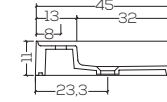

☐ MT
☒ NE/NEMT
☐ ON
☐ SA

COD. 7401

☐ MT
☒ NE/NEMT
☐ ON
☐ SA

COD. 7400