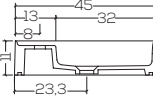

☐ MT
☒ NE/NEMT
☐ ON
☐ SA

COD. 7403