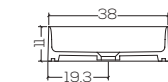

SCHEDE TECNICHE - TECHNICAL DRAWINGS - FICHES TECHNIQUES - DATOS TECNICOS

LAVABO CON PIANO RUBINETTERIA
TAP COUNTER WASHBASIN
LAVABO AVEC ROBINETTERIE SUR PLAN
LAVABO CON PLANO DE GRIFERIA

☐ MT
☒ NE/NEMT
☐ ON
☐ SA

COD. 7404

☐ MT
☒ NE/NEMT
☐ ON
☐ SA

COD. 7403

☐ MT
☒ NE/NEMT
☐ ON
☐ SA

COD. 7401

☐ MT
☒ NE/NEMT
☐ ON
☐ SA

COD. 7400

☐ MT
☒ NE/NEMT
☐ ON
☐ SA

COD. 7408

☐ MT
☒ NE/NEMT
☐ ON
☐ SA

COD. 7410

☐ MT
☒ NE/NEMT
☐ ON
☐ SA

COD. 7412

☐ MT
☒ NE/NEMT
☐ ON
☐ SA

COD. 7413

LAVABO SENZA PIANO RUBINETTERIA
WASHBASIN WITHOUT TAP COUNTER
LAVABO SANS ROBINETTERIE SUR PLAN
LAVABO SIN PLANO DE GRIFERIA

☐ MT
☒ NE/NEMT
☐ ON
☐ SA

COD. 7405

☐ MT
☒ NE/NEMT
☐ ON
☐ SA

COD. 7406

☐ MT
☒ NE/NEMT
☐ ON
☐ SA

COD. 7402

☐ MT
☒ NE/NEMT
☐ ON
☐ SA

COD. 7407

☐ MT
☒ NE/NEMT
☐ ON
☐ SA

COD. 7409

☐ MT
☒ NE/NEMT
☐ ON
☐ SA

COD. 7411

☐ MT
☒ NE/NEMT
☐ ON
☐ SA

COD. 7414

☐ MT
☒ NE/NEMT
☐ ON
☐ SA

COD. 7415