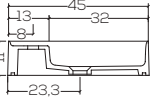

☐ MT
☒ NE/NEMT
☐ ON
☐ SA

COD. 7404