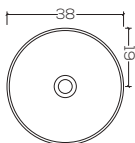

LAVABO SENZA PIANO RUBINETTERIA
WASHBASIN WITHOUT TAP COUNTER
LAVABO SANS ROBINETTERIE SUR PLAN
LAVABO SIN PLANO DE GRIFERIA