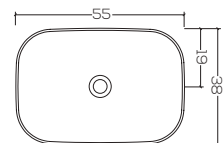

LAVABO SENZA PIANO RUBINETTERIA
WASHBASIN WITHOUT TAP COUNTER
LAVABO SANS ROBINETTERIE SUR PLAN
LAVABO SIN PLANO DE GRIFERIA

MT
 NE/NEMT
 ON
 SA

COD. 7405

MT
 NE/NEMT
 ON
 SA

COD. 7406

MT
 NE/NEMT
 ON
 SA

COD. 7402