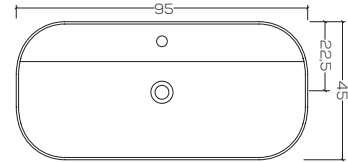

☐ MT
☒ NE/NEMT
☐ ON
☐ SA

COD. 7410