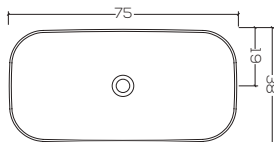

☐ MT
☒ NE/NEMT
☐ ON
☐ SA

COD. 7409