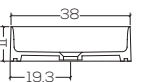

☐ MT
☒ NE/NEMT
☐ ON
☐ SA

COD. 7414

☐ MT
☒ NE/NEMT
☐ ON
☐ SA

COD. 7415