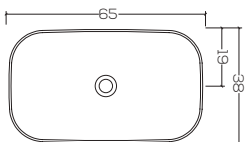

LAVABO SENZA PIANO RUBINETTERIA
WASHBASIN WITHOUT TAP COUNTER
LAVABO SANS ROBINETTERIE SUR PLAN
LAVABO SIN PLANO DE GRIFERIA

MT
 NE/NEMT
 ON
 SA

COD. 7405

MT
 NE/NEMT
 ON
 SA

COD. 7406

MT
 NE/NEMT
 ON
 SA

COD. 7402