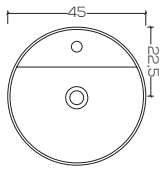

COD. 7400

Dimensioni
 Size
 Dimensions
 Dimensiones
45x65

COD. 7408

Dimensioni
 Size
 Dimensions
 Dimensiones
45x75

COD. 7410

Dimensioni
 Size
 Dimensions
 Dimensiones
45x95

COD. 7402

Dimensioni
 Size
 Dimensions
 Dimensiones
38x55

MOD. 38x45

COD. 7414

Dimensioni
Size
Dimensions
Dimensiones
38x45

COD. 7415

Dimensioni
Size
Dimensions
Dimensiones
38x65

WC / BIDET ABBINABILI
WC / BIDET THAT CAN BE COMBINED
INODORO / BIDET QUE PUEDEN SER COMBINADOS
CUVETTE / BIDET QUI PEUVENT ÊTRE MIS ENSEMBLE

55
COD **5411**
5411MT
5411NE

55
COD **5412**
5412MT
5412NE

SCHEDE TECNICHE - TECHNICAL DRAWINGS - FICHES TECHNIQUES - DATOS TECNICOS

LAVABO CON PIANO RUBINETTERIA
TAP COUNTER WASHBASIN
LAVABO AVEC ROBINETTERIE SUR PLAN
LAVABO CON PLANO DE GRIFERIA