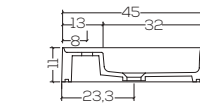

☐ MT
☒ NE/NEMT
☐ ON
☐ SA

COD. 7410