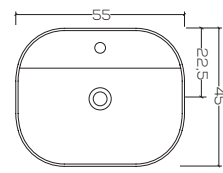

☐ MT
☒ NE/NEMT
☐ ON
☐ SA

COD. 7401