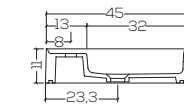

LAVABO SENZA PIANO RUBINETTERIA
WASHBASIN WITHOUT TAP COUNTER
LAVABO SANS ROBINETTERIE SUR PLAN
LAVABO SIN PLANO DE GRIFERIA

MT
 NE/NEMT
 ON
 SA

COD. 7405

MT
 NE/NEMT
 ON
 SA

COD. 7406

MT
 NE/NEMT
 ON
 SA

COD. 7402