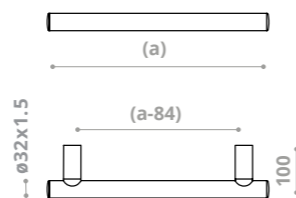

MANIGLIA
safety handle

cm			
(a)			
30	MIA-M30/..	€	35.00
40	MIA-M40/..	€	39.00
50	MIA-M50/..	€	43.00
60	MIA-M60/..	€	47.00
80	MIA-M80/..	€	59.00

MANIGLIA 50X50
safety handle

cm			
50x50	MIA-5050/..	€	112.00