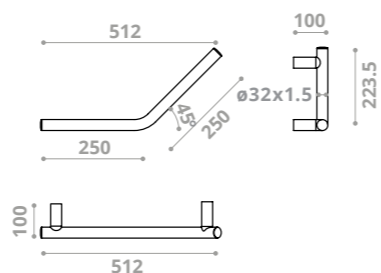

cm			
ø70 [ø60]	GIO-D0076/..	€	300.00
con luce	GIO-D0075/..	€	450.00

MANIGLIA
safety handle

cm			
(a)			
30	MIA-XM30/94	€	71.00
40	MIA-XM40/94	€	75.00
50	MIA-XM50/94	€	81.00
60	MIA-XM60/94	€	91.00
80	MIA-XM80/94	€	108.00

MANIGLIA 50X50
safety handle

cm			
50x50	MIA-X5050/94	€	175.00

MANIGLIA 45°
45° bar

cm			
25x25	MIA-XMA1/94	€	109.00

MANIGLIA 45° 3 ATTACCHI
45° bar

cm			
40x40	MIA-XMA4/94	€	135.00

PORTA CARTA IGIENICA
toilet paper holder

cm			
19	MIA-XB113/94	€	34.00

BARRA RIBALTABILE
folding supporting bar

cm			
60*	MIA-XB60/94	€	255.00
75	MIA-XB75/94	€	285.00

MANIGLIA A T CON SALISCENDI VERTICALE POSIZIONABILE E VERSIONE COMPLETA DI DOCCIA