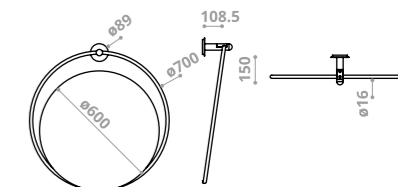

cm			
60*	MIA-B60/..	€	179.00
75	MIA-B75/..	€	190.00

MANIGLIA A T CON SALISCENDI VERTICALE POSIZIONABILE
T bar with sliding shower rail without/with shower flex

cm			
120x50	MIA-12050SDF/..	€	290.00

SEDILE RIBALTABILE PER DOCCIA
anatomic folding seat for shower

cm			
32x40 (PEHD)	GIO-X819P/31	€	398.00

SEDILE RIBALTABILE PER DOCCIA CON RINFORZO A TERRA
anatomic folding seat for shower with reinforcement

cm			
32x40 (PEHD)	GIO-X816P/31	€	458.00

SPECCHIO RECLINABILE
tilting mirror with structure

cm			
ø70 [ø60]	GIO-D0076/..	€	300.00
con luce	GIO-D0075/..	€	450.00

MANIGLIA
safety handle

cm			
(a)			
30	MIA-XM30/94	€	71.00
40	MIA-XM40/94	€	75.00
50	MIA-XM50/94	€	81.00
60	MIA-XM60/94	€	91.00
80	MIA-XM80/94	€	108.00

MANIGLIA 50X50
safety handle

cm			
50x50	MIA-X5050/94	€	175.00

MANIGLIA 45°
45° bar

cm			
25x25	MIA-XMA1/94	€	109.00

MANIGLIA 45° 3 ATTACCHI
45° bar

cm			
40x40	MIA-XMA4/94	€	135.00

PORTA CARTA IGIENICA
toilet paper holder