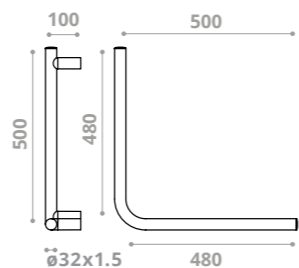

cm			
ø70 [ø60]	GIO-D0076/..	€	300.00
con luce	GIO-D0075/..	€	450.00

MANIGLIA
safety handle

cm			
(a)			
30	MIA-XM30/94	€	71.00
40	MIA-XM40/94	€	75.00
50	MIA-XM50/94	€	81.00
60	MIA-XM60/94	€	91.00
80	MIA-XM80/94	€	108.00

MANIGLIA 50X50
safety handle

cm			
50x50	MIA-X5050/94	€	175.00

MANIGLIA 45°
45° bar

cm			
25x25	MIA-XMA1/94	€	109.00

MANIGLIA 45° 3 ATTACCHI
45° bar

cm			
40x40	MIA-XMA4/94	€	135.00

PORTA CARTA IGIENICA
toilet paper holder

cm			
19	MIA-XB113/94	€	34.00

BARRA RIBALTABILE
folding supporting bar

cm			
60*	MIA-XB60/94	€	255.00
75	MIA-XB75/94	€	285.00

MANIGLIA A T CON SALISCENDI VERTICALE POSIZIONABILE E VERSIONE COMPLETA DI DOCCIA