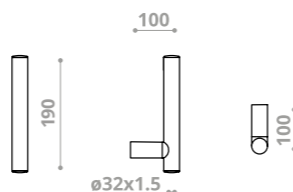

MANIGLIA 45°
45° bar

cm			
25x25	MIA-MA1/..	€	58.00

MANIGLIA 45° 3 ATTACCHI
45° bar

cm			
40x40	MIA-MA4/..	€	85.00

PORTA CARTA IGIENICA
toilet paper holder

cm			
19	MIA-B113/..	€	19.00

BARRA RIBALTABILE
folding supporting bar

cm			
60*	MIA-B60/..	€	179.00
75	MIA-B75/..	€	190.00

MANIGLIA A T CON SALISCENDI VERTICALE POSIZIONABILE
T bar with sliding shower rail without/with shower flex

cm			
120x50	MIA-12050SDF/..	€	290.00

SEDILE RIBALTABILE PER DOCCIA
anatomic folding seat for shower