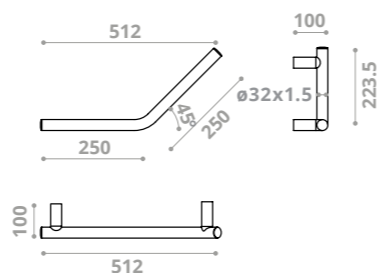

MANIGLIA
safety handle

cm			
(a)			
30	MIA-M30/..	€	35.00
40	MIA-M40/..	€	39.00
50	MIA-M50/..	€	43.00
60	MIA-M60/..	€	47.00
80	MIA-M80/..	€	59.00

MANIGLIA 50X50
safety handle

cm			
50x50	MIA-5050/..	€	112.00

MANIGLIA 45°
45° bar

cm			
25x25	MIA-MA1/..	€	58.00

MANIGLIA 45° 3 ATTACCHI
45° bar

cm			
40x40	MIA-MA4/..	€	85.00

PORTA CARTA IGIENICA
toilet paper holder

cm			
19	MIA-B113/..	€	19.00

BARRA RIBALTABILE
folding supporting bar

cm			
60*	MIA-B60/..	€	179.00
75	MIA-B75/..	€	190.00

MANIGLIA A T CON SALISCENDI VERTICALE POSIZIONABILE
T bar with sliding shower rail without/with shower flex

cm			
120x50	MIA-12050SDF/..	€	290.00

SEDILE RIBALTABILE PER DOCCIA
anatomic folding seat for shower