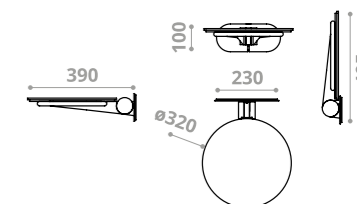

MANIGLIA 45°
45° bar

cm			
25x25	MIA-MA1/..	€	58.00

MANIGLIA 45° 3 ATTACCHI
45° bar

cm			
40x40	MIA-MA4/..	€	85.00

PORTA CARTA IGIENICA
toilet paper holder

cm			
19	MIA-B113/..	€	19.00

BARRA RIBALTABILE
folding supporting bar

cm			
60*	MIA-B60/..	€	179.00
75	MIA-B75/..	€	190.00

MANIGLIA A T CON SALISCENDI VERTICALE POSIZIONABILE
T bar with sliding shower rail without/with shower flex

cm			
120x50	MIA-12050SDF/..	€	290.00

SEDILE RIBALTABILE PER DOCCIA
anatomic folding seat for shower

cm			
32x40 (PEHD)	GIO-X819P/31	€	398.00

SEDILE RIBALTABILE PER DOCCIA CON RINFORZO A TERRA
anatomic folding seat for shower with reinforcement

cm			
32x40 (PEHD)	GIO-X816P/31	€	458.00

SPECCHIO RECLINABILE
tilting mirror with structure

cm			
ø70 [ø60]	GIO-D0076/..	€	300.00
con luce	GIO-D0075/..	€	450.00

MANIGLIA
safety handle

cm			
(a)			
30	MIA-XM30/94	€	71.00
40	MIA-XM40/94	€	75.00
50	MIA-XM50/94	€	81.00
60	MIA-XM60/94	€	91.00
80	MIA-XM80/94	€	108.00