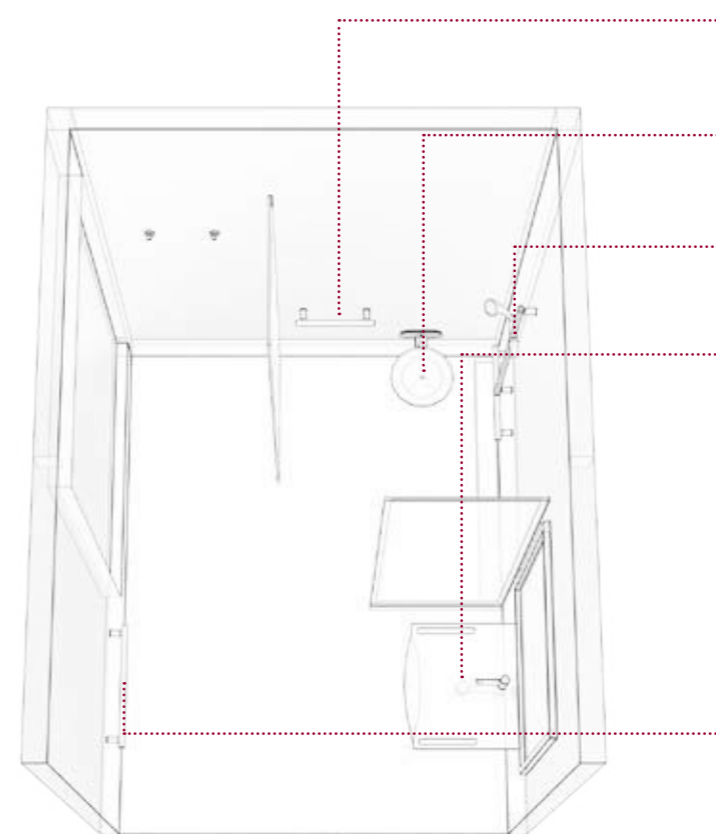

Therefore solutions for all needs.

ESSENTIAL CITY

La sala da bagno è composta da elementi dalla linea sobria e pulita come **la Serie MIA**, una piccola oasi di comfort, in cui non c'è spazio per il superfluo, e lo stress è bandito anche nelle metropoli. In un ambiente simile l'essenziale è la persona, con le sue necessità di relax e rigenerazione.

SERIE MIA
Serie completa,
in svariate finiture.
Inox e colori RAL.

*Complete series of
different articles
and furnishing, in
INOX or RAL colours*

- **MIA-M40/31**
Maniglia Serie MIA
Safety handle MIA Series
- **GIO-X819P/31**
Sedile ribaltabile per doccia
Anatomic folding seat for shower
- **MIA-12050SDF/31**
Maniglia a T con saliscendi verticale
T bar with sliding shower rail
- **FLAT62AV/01**
Lavabo Flat cm. 62 vasca centrale
Flat cm. 62 white washbasin
- **D0N10/31**
Monocomando lavabo leva comfort
Wash-basin mixer with single long lever
- **D0378/99**
Sifone salvaspazio piletta scarico libero
Space saver" trap and chrome brass drain - free discharge
- **MIA-M60/31**
Maniglia Serie MIA
Safety handle MIA Series