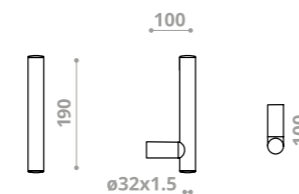

cm			
ø70 [ø60]	GIO-D0076/..	€	300.00
con luce	GIO-D0075/..	€	450.00

MANIGLIA
safety handle

cm			
(a)			
30	MIA-XM30/94	€	71.00
40	MIA-XM40/94	€	75.00
50	MIA-XM50/94	€	81.00
60	MIA-XM60/94	€	91.00
80	MIA-XM80/94	€	108.00

MANIGLIA 50X50
safety handle

cm			
50x50	MIA-X5050/94	€	175.00

MANIGLIA 45°
45° bar

cm			
25x25	MIA-XMA1/94	€	109.00

MANIGLIA 45° 3 ATTACCHI
45° bar

cm			
40x40	MIA-XMA4/94	€	135.00

PORTA CARTA IGIENICA
toilet paper holder

cm			
19	MIA-XB113/94	€	34.00

BARRA RIBALTABILE
folding supporting bar

cm			
60*	MIA-XB60/94	€	255.00
75	MIA-XB75/94	€	285.00

MANIGLIA A T CON SALISCENDI VERTICALE POSIZIONABILE E VERSIONE COMPLETA DI DOCCIA