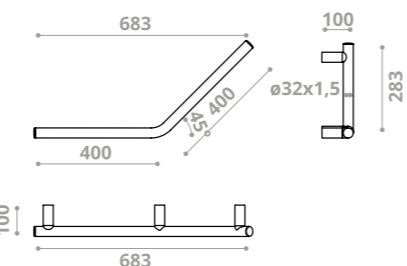

cm			
ø70 [ø60]	GIO-D0076/..	€	300.00
con luce	GIO-D0075/..	€	450.00

MANIGLIA
safety handle

cm			
(a)			
30	MIA-XM30/94	€	71.00
40	MIA-XM40/94	€	75.00
50	MIA-XM50/94	€	81.00
60	MIA-XM60/94	€	91.00
80	MIA-XM80/94	€	108.00

MANIGLIA 50X50
safety handle

cm			
50x50	MIA-X5050/94	€	175.00

MANIGLIA 45°
45° bar

cm			
25x25	MIA-XMA1/94	€	109.00

MANIGLIA 45° 3 ATTACCHI
45° bar

cm			
40x40	MIA-XMA4/94	€	135.00

PORTA CARTA IGIENICA
toilet paper holder

cm			
19	MIA-XB113/94	€	34.00

BARRA RIBALTABILE
folding supporting bar

cm			
60*	MIA-XB60/94	€	255.00
75	MIA-XB75/94	€	285.00

MANIGLIA A T CON SALISCENDI VERTICALE POSIZIONABILE E VERSIONE COMPLETA DI DOCCIA