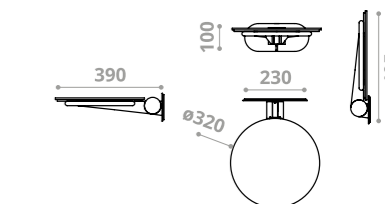

MANIGLIA 50X50
safety handle

cm			
50x50	MIA-X5050/94	€	175.00

MANIGLIA 45°
45° bar

cm			
25x25	MIA-XMA1/94	€	109.00

MANIGLIA 45° 3 ATTACCHI
45° bar

cm			
40x40	MIA-XMA4/94	€	135.00

PORTA CARTA IGIENICA
toilet paper holder

cm			
19	MIA-XB113/94	€	34.00

BARRA RIBALTABILE
folding supporting bar

cm			
60*	MIA-XB60/94	€	255.00
75	MIA-XB75/94	€	285.00

MANIGLIA A T CON SALISCENDI VERTICALE POSIZIONABILE E VERSIONE COMPLETA DI DOCCIA

T bar with sliding shower rail without/with shower flex

cm			
120x50	MIA-X12050SDF/94	€	290.00

SEDILE RIBALTABILE PER DOCCIA
anatomic folding seat for shower

cm			
32x40 (PEHD)	GIO-X819P/30	€	398.00

SEDILE RIBALTABILE PER DOCCIA CON RINFORZO A TERRA
anatomic folding seat for shower with reinforcement