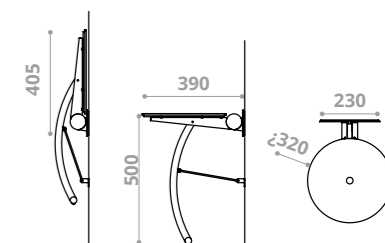

MANIGLIA 50X50
safety handle

cm			
50x50	MIA-X5050/94	€	175.00

MANIGLIA 45°
45° bar

cm			
25x25	MIA-XMA1/94	€	109.00

MANIGLIA 45° 3 ATTACCHI
45° bar

cm			
40x40	MIA-XMA4/94	€	135.00

PORTA CARTA IGIENICA
toilet paper holder

cm			
19	MIA-XB113/94	€	34.00

BARRA RIBALTABILE
folding supporting bar

cm			
60*	MIA-XB60/94	€	255.00
75	MIA-XB75/94	€	285.00

MANIGLIA A T CON SALISCENDI VERTICALE POSIZIONABILE E VERSIONE COMPLETA DI DOCCIA

T bar with sliding shower rail without/with shower flex

cm			
120x50	MIA-X12050SDF/94	€	290.00

SEDILE RIBALTABILE PER DOCCIA
anatomic folding seat for shower

cm			
32x40 (PEHD)	GIO-X819P/30	€	398.00

SEDILE RIBALTABILE PER DOCCIA CON RINFORZO A TERRA
anatomic folding seat for shower with reinforcement

cm			
32x40 (PEHD)	GIO-X816P/30	€	458.00

SPECCHIO RECLINABILE CON TELAIO
tilting mirror with structure

cm			
ø60	RAF-D0018/..	€	210.00

ITALIANO
ENGLISH

GOMAN S.r.l.

Via Maestri del lavoro, 8
Castiglione delle Stiviere
46043 - Mantova - Italy