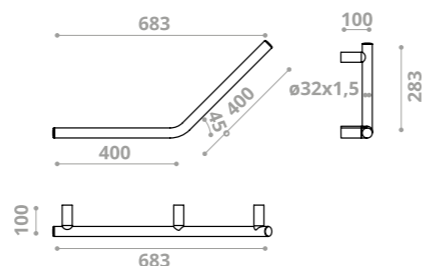

MANIGLIA
safety handle

cm			
(a)			
30	MIA-M30/..	€	35.00
40	MIA-M40/..	€	39.00
50	MIA-M50/..	€	43.00
60	MIA-M60/..	€	47.00
80	MIA-M80/..	€	59.00

MANIGLIA 50X50
safety handle

cm			
50x50	MIA-5050/..	€	112.00

MANIGLIA 45°
45° bar

cm			
25x25	MIA-MA1/..	€	58.00

MANIGLIA 45° 3 ATTACCHI
45° bar

cm			
40x40	MIA-MA4/..	€	85.00

PORTA CARTA IGIENICA
toilet paper holder

cm			
19	MIA-B113/..	€	19.00

BARRA RIBALTABILE
folding supporting bar

cm			
60*	MIA-B60/..	€	179.00
75	MIA-B75/..	€	190.00

MANIGLIA A T CON SALISCENDI VERTICALE POSIZIONABILE
T bar with sliding shower rail without/with shower flex

cm			
120x50	MIA-12050SDF/..	€	290.00

SEDILE RIBALTABILE PER DOCCIA
anatomic folding seat for shower