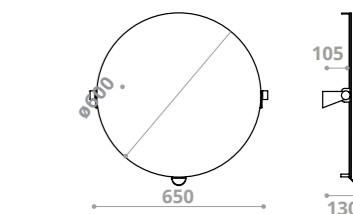

cm			
19	MIA-XB113/94	€	34.00

BARRA RIBALTABILE
folding supporting bar

cm			
60*	MIA-XB60/94	€	255.00
75	MIA-XB75/94	€	285.00

MANIGLIA A T CON SALISCENDI VERTICALE POSIZIONABILE E VERSIONE COMPLETA DI DOCCIA

T bar with sliding shower rail without/with shower flex

cm			
120x50	MIA-X12050SDF/94	€	290.00

SEDILE RIBALTABILE PER DOCCIA
anatomic folding seat for shower

cm			
32x40 (PEHD)	GIO-X819P/30	€	398.00

SEDILE RIBALTABILE PER DOCCIA CON RINFORZO A TERRA
anatomic folding seat for shower with reinforcement

cm			
32x40 (PEHD)	GIO-X816P/30	€	458.00

SPECCHIO RECLINABILE CON TELAIO
tilting mirror with structure

cm			
ø60	RAF-D0018/..	€	210.00

ITALIANO
ENGLISH

GOMAN S.r.l.

Via Maestri del lavoro, 8
Castiglione delle Stiviere
46043 - Mantova - Italy