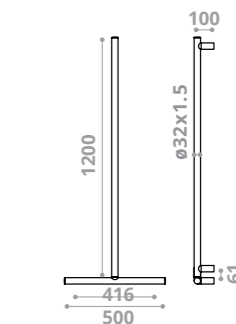

MANIGLIA 50X50
safety handle

cm			
50x50	MIA-X5050/94	€	175.00

MANIGLIA 45°
45° bar

cm			
25x25	MIA-XMA1/94	€	109.00

MANIGLIA 45° 3 ATTACCHI
45° bar

cm			
40x40	MIA-XMA4/94	€	135.00

PORTA CARTA IGIENICA
toilet paper holder

cm			
19	MIA-XB113/94	€	34.00

BARRA RIBALTABILE
folding supporting bar

cm			
60*	MIA-XB60/94	€	255.00
75	MIA-XB75/94	€	285.00

MANIGLIA A T CON SALISCENDI VERTICALE POSIZIONABILE E VERSIONE COMPLETA DI DOCCIA

T bar with sliding shower rail without/with shower flex

cm			
120x50	MIA-X12050SDF/94	€	290.00

SEDILE RIBALTABILE PER DOCCIA
anatomic folding seat for shower

cm			
32x40 (PEHD)	GIO-X819P/30	€	398.00

SEDILE RIBALTABILE PER DOCCIA CON RINFORZO A TERRA
anatomic folding seat for shower with reinforcement