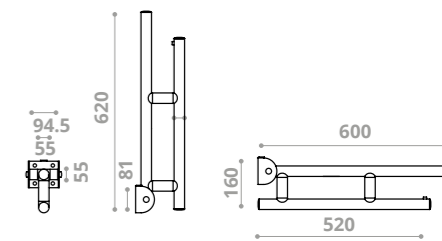

cm			
ø70 [ø60]	GIO-D0076/..	€	300.00
con luce	GIO-D0075/..	€	450.00

MANIGLIA
safety handle

cm			
(a)			
30	MIA-XM30/94	€	71.00
40	MIA-XM40/94	€	75.00
50	MIA-XM50/94	€	81.00
60	MIA-XM60/94	€	91.00
80	MIA-XM80/94	€	108.00

MANIGLIA 50X50
safety handle

cm			
50x50	MIA-X5050/94	€	175.00

MANIGLIA 45°
45° bar

cm			
25x25	MIA-XMA1/94	€	109.00

MANIGLIA 45° 3 ATTACCHI
45° bar

cm			
40x40	MIA-XMA4/94	€	135.00

PORTA CARTA IGIENICA
toilet paper holder

cm			
19	MIA-XB113/94	€	34.00

BARRA RIBALTABILE
folding supporting bar

cm			
60*	MIA-XB60/94	€	255.00
75	MIA-XB75/94	€	285.00

MANIGLIA A T CON SALISCENDI VERTICALE POSIZIONABILE E VERSIONE COMPLETA DI DOCCIA