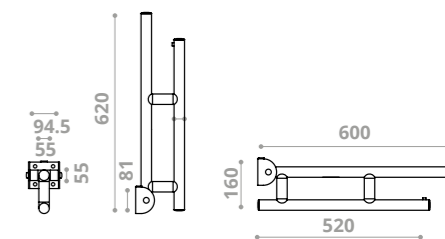

MANIGLIA
safety handle

cm			
(a)			
30	MIA-M30/..	€	35.00
40	MIA-M40/..	€	39.00
50	MIA-M50/..	€	43.00
60	MIA-M60/..	€	47.00
80	MIA-M80/..	€	59.00

MANIGLIA 50X50
safety handle

cm			
50x50	MIA-5050/..	€	112.00

MANIGLIA 45°
45° bar

cm			
25x25	MIA-MA1/..	€	58.00

MANIGLIA 45° 3 ATTACCHI
45° bar

cm			
40x40	MIA-MA4/..	€	85.00

PORTA CARTA IGIENICA
toilet paper holder

cm			
19	MIA-B113/..	€	19.00

BARRA RIBALTABILE
folding supporting bar

cm			
60*	MIA-B60/..	€	179.00
75	MIA-B75/..	€	190.00

MANIGLIA A T CON SALISCENDI VERTICALE POSIZIONABILE
T bar with sliding shower rail without/with shower flex

cm			
120x50	MIA-12050SDF/..	€	290.00

SEDILE RIBALTABILE PER DOCCIA
anatomic folding seat for shower