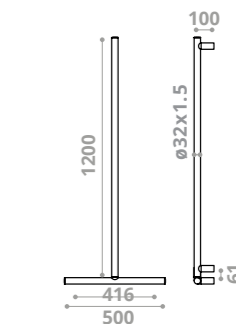

MANIGLIA
safety handle

cm			
(a)			
30	MIA-M30/..	€	35.00
40	MIA-M40/..	€	39.00
50	MIA-M50/..	€	43.00
60	MIA-M60/..	€	47.00
80	MIA-M80/..	€	59.00

MANIGLIA 50X50
safety handle

cm			
50x50	MIA-5050/..	€	112.00

MANIGLIA 45°
45° bar

cm			
25x25	MIA-MA1/..	€	58.00

MANIGLIA 45° 3 ATTACCHI
45° bar

cm			
40x40	MIA-MA4/..	€	85.00

PORTA CARTA IGIENICA
toilet paper holder

cm			
19	MIA-B113/..	€	19.00

BARRA RIBALTABILE
folding supporting bar

cm			
60*	MIA-B60/..	€	179.00
75	MIA-B75/..	€	190.00

MANIGLIA A T CON SALISCENDI VERTICALE POSIZIONABILE
T bar with sliding shower rail without/with shower flex

cm			
120x50	MIA-12050SDF/..	€	290.00

SEDILE RIBALTABILE PER DOCCIA
anatomic folding seat for shower