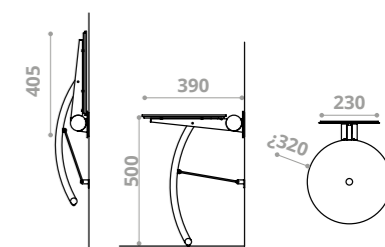

MANIGLIA 45°
45° bar

cm			
25x25	MIA-MA1/..	€	58.00

MANIGLIA 45° 3 ATTACCHI
45° bar

cm			
40x40	MIA-MA4/..	€	85.00

PORTA CARTA IGIENICA
toilet paper holder

cm			
19	MIA-B113/..	€	19.00

BARRA RIBALTABILE
folding supporting bar

cm			
60*	MIA-B60/..	€	179.00
75	MIA-B75/..	€	190.00

MANIGLIA A T CON SALISCENDI VERTICALE POSIZIONABILE
T bar with sliding shower rail without/with shower flex

cm			
120x50	MIA-12050SDF/..	€	290.00

SEDILE RIBALTABILE PER DOCCIA
anatomic folding seat for shower

cm			
32x40 (PEHD)	GIO-X819P/31	€	398.00

SEDILE RIBALTABILE PER DOCCIA CON RINFORZO A TERRA
anatomic folding seat for shower with reinforcement

cm			
32x40 (PEHD)	GIO-X816P/31	€	458.00

SPECCHIO RECLINABILE
tilting mirror with structure

cm			
ø70 [ø60]	GIO-D0076/..	€	300.00
con luce	GIO-D0075/..	€	450.00

MANIGLIA
safety handle

cm			
(a)			
30	MIA-XM30/94	€	71.00
40	MIA-XM40/94	€	75.00
50	MIA-XM50/94	€	81.00
60	MIA-XM60/94	€	91.00
80	MIA-XM80/94	€	108.00