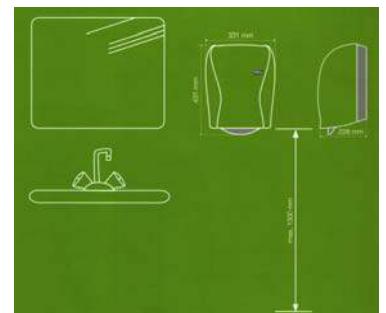

multiROLL paperTOWEL X2 Βάρος 1650-+5% kg/roll Art.-No.4110900900

X2 160 μέτρα δίφυλλο 1X241X259gms, άσπρο χρώμα, glue laminated, micro-embossing με σφραγίδα ποιότητας 5 ρολά στο κουτί.