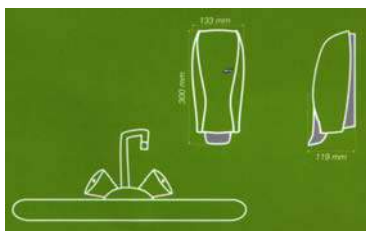

septFOAMSOAP Αφρός σαπ. Απολυμαντικό

Art.No. 4110702603

6X0,6 kg

- Απολυμαντικός, αντισηπτικός αφρός σαπουνιού +2000 χρήσεις
- Κατασκευασμένος σύμφωνα με αυστηρές απαιτήσεις της βιομηχανίας τροφίμων HACCP .
- Περιέχει irgasan
- Ελεγμένο και πιστοποιημένο από το Royal Institute of public health Hygiene
- Ιδανικό για χρήση σε κουζίνες και βιομηχανίες τροφίμων

Foam soap declaration

Royal Institute of public health and hygiene Certificate registration 7988

- 5 log germ reduction
- 30 second contact time
- Protection against : Escherichia coli, staphylococcus aureus, streptococcus faecalis, pseudomonas, aeruginosa, serratia marcescens

foamSOAP Αφρός σαπουνιού

Art.No. 4110701503

- Γενικής χρήσης απαλή περιποίηση χεριών +2000 χρήσεις
- Βασισμένο σε καλλυντικά συστατικά για έξοχη περιποίηση χεριών
- Απαλό και ολοκληρωτικό καθάρισμα