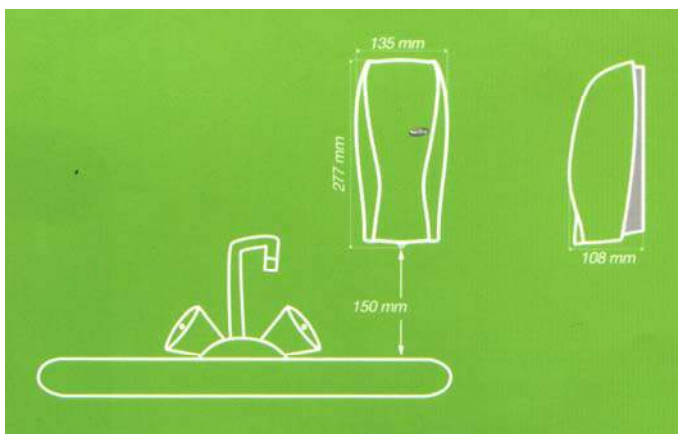

systemBATTERY τύπος C 25000 actuations
4 αλκαλικές LR14

septFOAMSOAP Αφρός σαπ. Απολυμαντικό Κωδικός 110702603
6X0,6 kg

- Απολυμαντικός, αντισηπτικός αφρός σαπουνιού +2000 χρήσεις
- Κατασκευασμένος σύμφωνα με αυστηρές απαιτήσεις της βιομηχανίας τροφίμων HACCP.
- Περιέχει irgasan
- Ελεγμένο και πιστοποιημένο από το Royal Institute of public health Hygiene
- Ίδανικό για χρήση σε κουζίνες και βιομηχανίες τροφίμων

Foam soap declaration
Royal Institute of public health and hygiene Certificate registration 7988

- 5 log germ reduction
- 30 second contact time
- Protection against : Escherichia coli, staphylococcus aureus, streptococcus faecalis, pseudomonas, aeruginosa, serratia marcescens

foamSOAP Αφρός σαπουνιού Κωδικός 110701503
6X0,6 kg

- Γενικής χρήσης απαλή περιποίηση χεριών +2000 χρήσεις
- Βασισμένο σε καλλυντικά συστατικά για έξοχη περιποίηση χεριών
- Απαλό και ολοκληρωτικό καθάρισμα