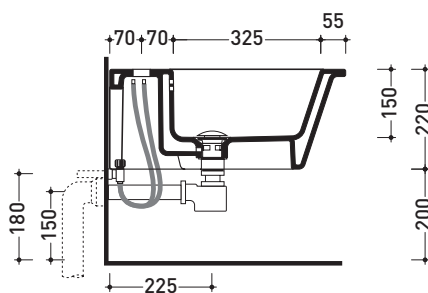

Package dim. 53 x 37 x 25 cm | Weight 18 kg | Pz. Pallet n° 15

UNI EN 14528 - CL20 Dop-No14528

vista zenitale / zenital view

vista laterale / lateral view

sezione longitudinale / section

art. 9004  
 kit di fissaggio  
 Fischer (in dotazione)  
 Fischer fixing kit  
 (included in the box)