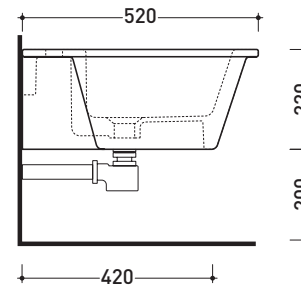

Package dim. **53 x 60 x 94 cm** | Weight **19 kg** | Pz. Pallet n° -

vista frontale / frontal view

vista laterale / lateral view

vista zenitale / zenital view

sizes in mm

**BRASS:** glossy finish

chromo

matt finish

Package dim. 53 x 37 x 25 cm | Weight 18 kg | Pz. Pallet n° 15

UNI EN 14528 - CL20 Dop-No14528

vista zenitale / zenital view

vista laterale / lateral view

sezione longitudinale / section

art. 9004  
 kit di fissaggio  
 Fischer (in dotazione)  
 Fischer fixing kit  
 (included in the box)