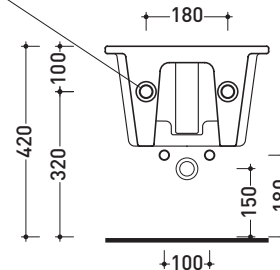

Package dim. **53 x 60 x 94 cm** | Weight **19 kg** | Pz. Pallet n° -

vista frontale / frontal view

vista laterale / lateral view

vista zenitale / zenital view

sizes in mm

**BRASS:** glossy finish

chromo

matt finish

Technical accessories: Universal fixing bracket for wall hung wc/bidet (41/P)

Package dim. 53 x 37 x 34,5 cm | Weight 20 kg | Pz. Pallet n° 15

WHILE STOCKS LAST

UNI EN 997

Dop-No997

vista zenitale / zenital view

Package dim. 53 x 37 x 25 cm | Weight 18 kg | Pz. Pallet n° 15

UNI EN 14528 - CL20 Dop-No14528

vista zenitale / zenital view

vista laterale / lateral view

sezione longitudinale / section

art. 9004  
 kit di fissaggio  
 Fischer (in dotazione)  
 Fischer fixing kit  
 (included in the box)

## VLCW01

Polyester seat & cover

Complements: **Volo wall hung wc (VL118)**

Package dim. **51 x 40 x 6 cm** | Weight **4 kg** | Pz. Pallet n° -

vista zenitale / zenital view

vista laterale / lateral view

vista frontale / frontal view