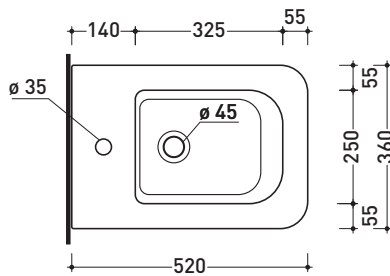

Package dim. **53 x 60 x 94 cm** | Weight **19 kg** | Pz. Pallet n° -

vista frontale / frontal view

vista laterale / lateral view

vista zenitale / zenital view

sizes in mm

**BRASS:** glossy finish

chromo

matt finish

Technical accessories: Universal fixing bracket for wall hung wc/bidet (41/P)

Package dim. 53 x 37 x 34,5 cm | Weight 20 kg | Pz. Pallet n° 15

WHILE STOCKS LAST

UNI EN 997

Dop-No997

vista zenitale / zenital view

Package dim. 53 x 37 x 25 cm | Weight 18 kg | Pz. Pallet n° 15

UNI EN 14528 - CL20 Dop-No14528

vista zenitale / zenital view

vista laterale / lateral view

sezione longitudinale / section

art. 9004  
 kit di fissaggio  
 Fischer (in dotazione)  
 Fischer fixing kit  
 (included in the box)