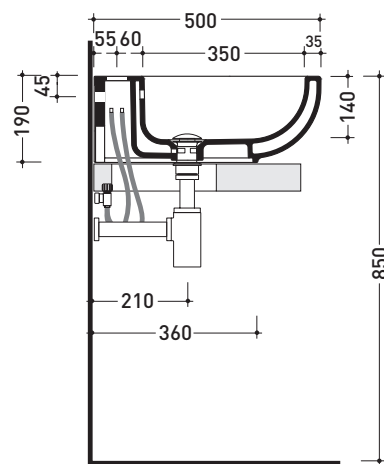

Package dim. | Weight **23 kg** | Pz. Pallet n° **14**

CE UNI EN 14688 - CL20 Dop-No14688

vista zenitale / zenital view

vista zenitale / zenital view

vista frontale / frontal view

sezione longitudinale / section