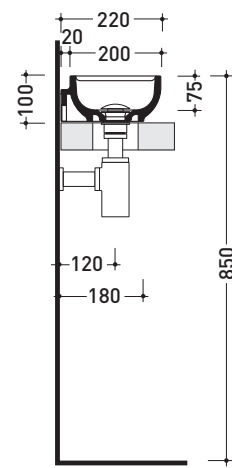

Package dim. | Weight **19 kg** | Pz. Pallet n° **20**

CE UNI EN 14688 - CL20 Dop-No14688

vista zenitale / zenital view

vista frontale / frontal view

foro consigliato sul piano
suggested hole on the top

vista zenitale / zenital view

Package dim. | Weight **5,5 kg** | Pz. Pallet n° **84**

CE UNI EN 14688 - CL20 Dop-No14688

vista zenitale / zenital view

vista zenitale / zenital view

vista frontale / frontal view

sezione longitudinale / section

Package dim. | Weight **4,5 kg** | Pz. Pallet n° **88**

CE UNI EN 14688 - CL00 Dop-No14688

vista zenitale / zenital view

foro consigliato sul piano
suggested hole on the top

vista zenitale / zenital view

vista frontale / frontal view

vista retro / back view

sezione longitudinale / section

sizes in mm

Please consider a 2% tolerance on indicated measurements

CERAMIC: glossy finish

matt finish

iridescent finish