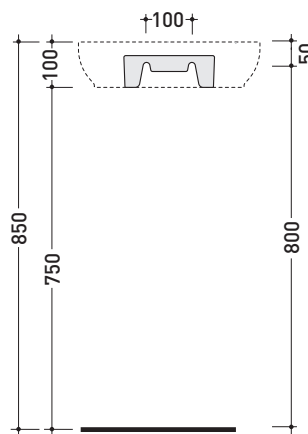

Package dim. | Weight **5,5 kg** | Pz. Pallet n° **84**

CE UNI EN 14688 - CL20 Dop-No14688

vista zenitale / zenital view

vista zenitale / zenital view

vista frontale / frontal view

sezione longitudinale / section

Package dim. | Weight **4,5 kg** | Pz. Pallet n° **88**

CE UNI EN 14688 - CL00 Dop-No14688

vista zenitale / zenital view

foro consigliato sul piano
suggested hole on the top

vista zenitale / zenital view

vista frontale / frontal view

vista retro / back view

sezione longitudinale / section

sizes in mm

Please consider a 2% tolerance on indicated measurements

CERAMIC: glossy finish

matt finish

iridescent finish