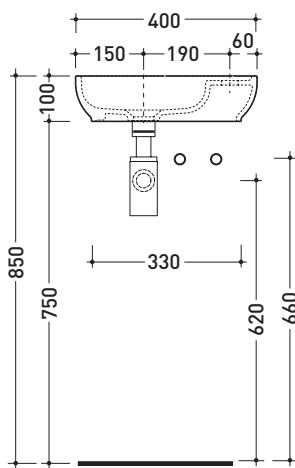

Package dim. | Weight **19 kg** | Pz. Pallet n° **20**

CE UNI EN 14688 - CL20 Dop-No14688

vista zenitale / zenital view

vista frontale / frontal view

foro consigliato sul piano
suggested hole on the top

vista zenitale / zenital view

Package dim. | Weight **5,5 kg** | Pz. Pallet n° **84**

CE UNI EN 14688 - CL20 Dop-No14688

vista zenitale / zenital view

vista zenitale / zenital view

vista frontale / frontal view

sezione longitudinale / section

Package dim. | Weight **4,5 kg** | Pz. Pallet n° **88**

CE UNI EN 14688 - CL00 Dop-No14688

vista zenitale / zenital view

foro consigliato sul piano
suggested hole on the top

vista zenitale / zenital view

vista frontale / frontal view

vista retro / back view

sezione longitudinale / section

sizes in mm

Please consider a 2% tolerance on indicated measurements

CERAMIC: glossy finish

matt finish

iridescent finish