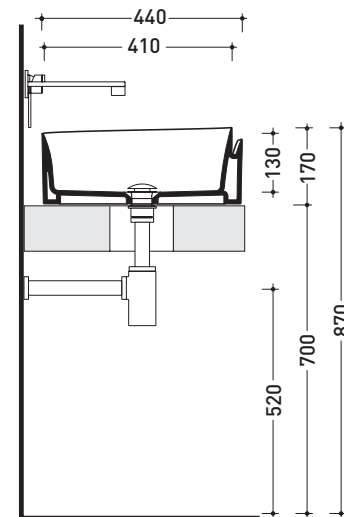

Package dim. **52,5 x 52,5 x 95 cm** | Weight **42 kg** | Pz. Pallet n° **4**

CE UNI EN 14688 - CL00 Dop-No14688

vista zenitale / zenital view

vista frontale / frontal view

sezione longitudinale / section

Technical accessories: **Chrome siphon** (SIFL/CR) - **Telescopic chrome siphon** (SIFL066)
Stop & Go drain (PLSG)
CERAMIC Stop & Go drain (PLCE)
Two piece set chrome tap filters (RF026)

Package dim. **44 x 44 x 18,5 cm** | Weight **12,5 kg** | Pz. Pallet n° **30**

CE UNI EN 14688 - CL00 Dop-No14688

vista zenitale / zenital view

foro consigliato
sul piano Ø140
suggested hole
on the top Ø140

vista zenitale / zenital view

vista frontale / frontal view

sezione longitudinale / section