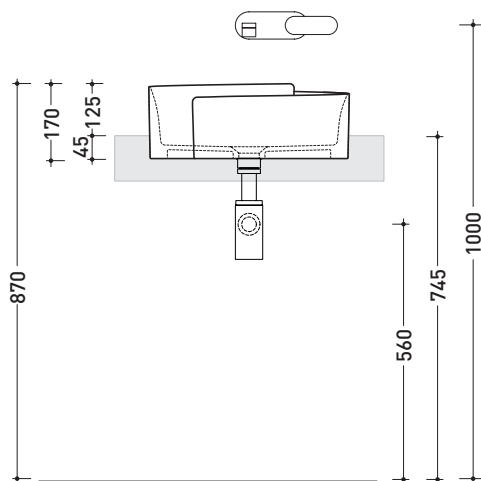

Package dim. **44 x 44 x 18,5 cm** | Weight **10,9 kg** | Pz. Pallet n° **30**

UNI EN 14688 - CL00 Dop-No14688

vista zenitale / zenital view

vista laterale / lateral view

vista frontale / frontal view

sezione longitudinale / section