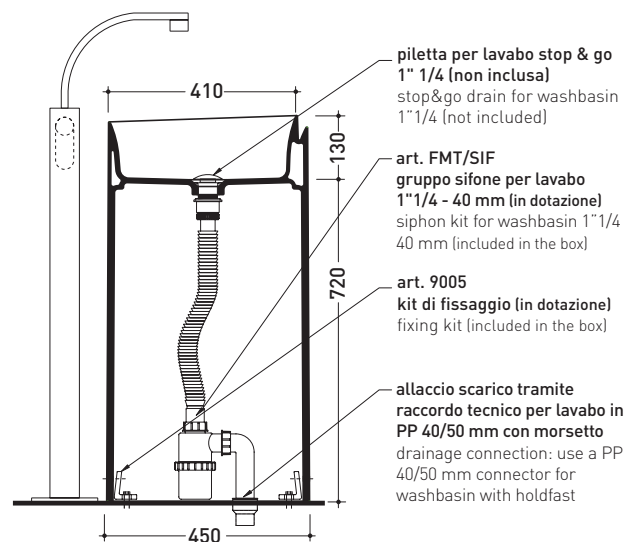

sezione longitudinale / section

sizes in mm

Please consider a 2% tolerance on indicated measurements

CERAMIC: glossy finish

white / black

WHITE inside
BLACK outside

<http://www.ceramicaflaminia.it/en/products/313-roll>

©ceramicaflaminiaspa - All rights reserved. Unauthorized copying, publication, reproduction as well as partial reproduction are prohibited

may 2018