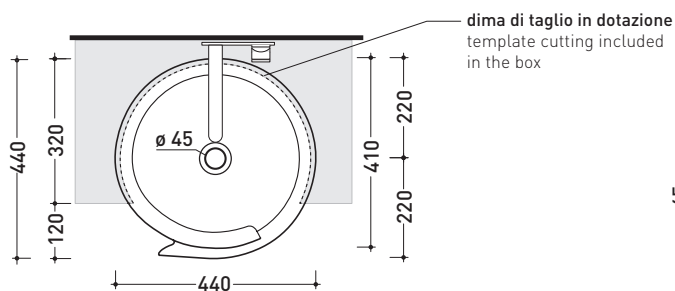

Package dim. **44 x 44 x 18,5 cm** | Weight **10,9 kg** | Pz. Pallet n° **30**

UNI EN 14688 - CL00 Dop-No14688

vista zenitale / zenital view

vista laterale / lateral view

vista frontale / frontal view

sezione longitudinale / section