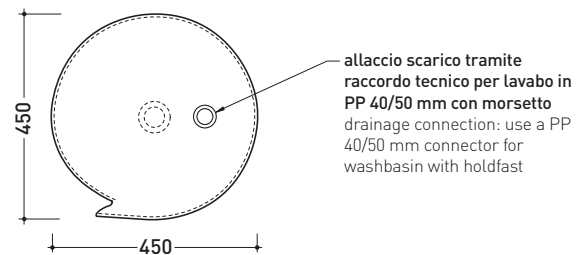

Technical accessories: **Stop & Go drain (PLSG)**
CERAMIC Stop & Go drain (PLCE)

Package dim. **52,5 x 52,5 x 95 cm** | Weight **42 kg** | Pz. Pallet n° **4**

CE

vista zenitale / zenital view

vista zenitale / zenital view

allaccio scarico tramite raccordo tecnico per lavabo in PP 40/50 mm con morsetto
 drainage connection: use a PP 40/50 mm connector for washbasin with holdfast

vista frontale / frontal view

sezione longitudinale / section