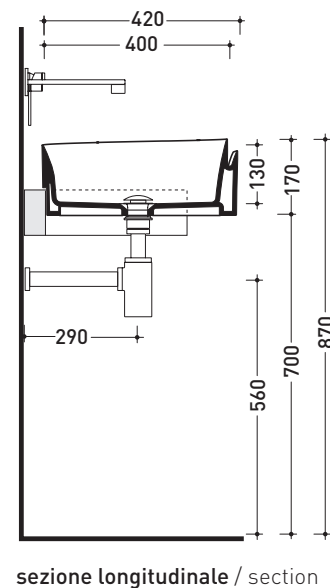

CE UNI EN 14688 - CL00 Dop-No14688

vista zenitale / zenital view

foro consigliato
sul piano Ø140
suggested hole
on the top Ø140

vista zenitale / zenital view

vista frontale / frontal view

sezione longitudinale / section

Package dim. **44 x 44 x 18,5 cm** | Weight **10,9 kg** | Pz. Pallet n° **30**

UNI EN 14688 - CL00 Dop-No14688

vista zenitale / zenital view

vista laterale / lateral view

vista frontale / frontal view

sezione longitudinale / section

Semi-inset basin 56 cm

•WITHOUT OVERFLOW •WITHOUT TAP LEDGE

Complements: **Forty6 shelf (F6RL56S)**
Rubinetti lavabo linea: ONE - NOKÈ - SI - FOLD - X1
Accessori linea: TWO - HOOP - NOKÈ - FOLD

Technical accessories: **Chrome siphon (SIFL/CR) - Telescopic chrome siphon (SIFL066)**
Stop & Go drain (PLSG)
CERAMIC Stop & Go drain (PLCE)
Two piece set chrome tap filters (RF026)

Package dim. **56,5 x 43 x 18,5 cm** | Weight **12,7 kg** | Pz. Pallet n° **24**

CE UNI EN 14688 - CL00 Dop-No14688

sizes in mm

Please consider a 2% tolerance on indicated measurements

CERAMIC: glossy finish