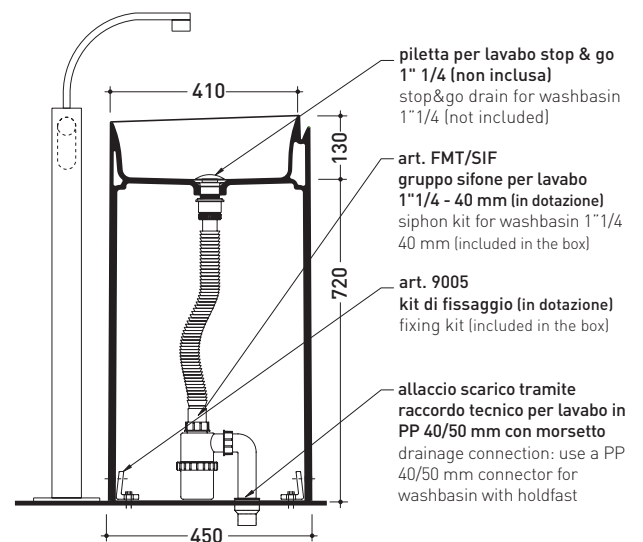

Technical accessories: **Stop & Go drain (PLSG)**
CERAMIC Stop & Go drain (PLCE)

Package dim. **52,5 x 52,5 x 95 cm** | Weight **42 kg** | Pz. Pallet n° **4**

CE

vista zenitale / zenital view

vista zenitale / zenital view

allaccio scarico tramite raccordo tecnico per lavabo in PP 40/50 mm con morsetto
 drainage connection: use a PP 40/50 mm connector for washbasin with holdfast

vista frontale / frontal view

sezione longitudinale / section

piletta per lavabo stop & go 1" 1/4 (non inclusa)
 stop&go drain for washbasin 1"1/4 (not included)
 art. FMT/SIF gruppo sifone per lavabo 1"1/4 - 40 mm (in dotazione)
 siphon kit for washbasin 1"1/4 40 mm (included in the box)
 art. 9005 kit di fissaggio (in dotazione)
 fixing kit (included in the box)
 allaccio scarico tramite raccordo tecnico per lavabo in PP 40/50 mm con morsetto
 drainage connection: use a PP 40/50 mm connector for washbasin with holdfast