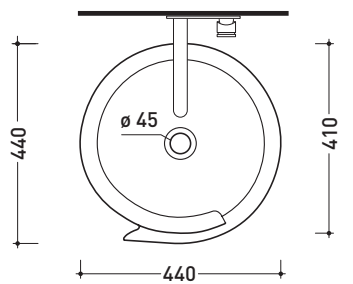

Technical accessories: **Chrome siphon (SIFL/CR)**
Stop & Go drain (PLSG)
CERAMIC Stop & Go drain (PLCE)

Package dim. **52,5 x 52,5 x 95 cm** | Weight **42 kg** | Pz. Pallet n° **4**

CE UNI EN 14688 - CL00 Dop-No14688

Package dim. **52,5 x 52,5 x 95 cm** | Weight **42 kg** | Pz. Pallet n° **4**

CE UNI EN 14688 - CL00 Dop-No14688

vista zenitale / zenital view

vista frontale / frontal view

sezione longitudinale / section