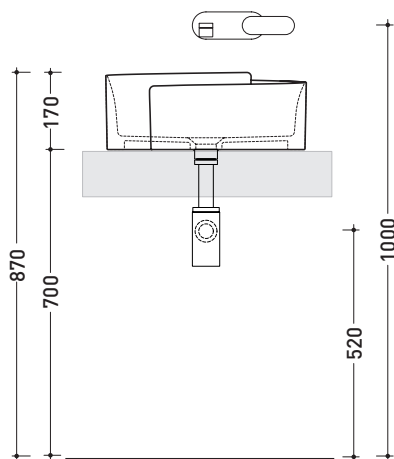

Technical accessories: **Chrome siphon** (SIFL/CR) - **Telescopic chrome siphon** (SIFL066)
Stop & Go drain (PLSG)
CERAMIC Stop & Go drain (PLCE)
Two piece set chrome tap filters (RF026)

Package dim. **44 x 44 x 18,5 cm** | Weight **12,5 kg** | Pz. Pallet n° **30**

CE UNI EN 14688 - CL00 Dop-No14688

vista zenitale / zenital view

foro consigliato
sul piano Ø140
suggested hole
on the top Ø140

vista zenitale / zenital view

vista frontale / frontal view

sezione longitudinale / section