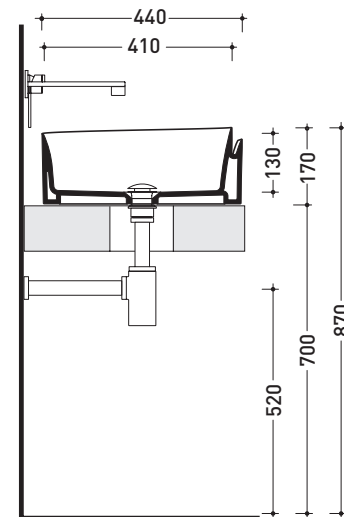

Package dim. **52,5 x 52,5 x 95 cm** | Weight **42 kg** | Pz. Pallet n° **4**

CE UNI EN 14688 - CL00 Dop-No14688

vista zenitale / zenital view

vista frontale / frontal view

sezione longitudinale / section

Package dim. 52,5 x 52,5 x 95 cm | Weight 42 kg | Pz. Pallet n° 4

CE

sizes in mm

Please consider a 2% tolerance on indicated measurements

CERAMIC: glossy finish

white / gold

white / platinum

WHITE inside
METAL outside

Technical accessories: **Chrome siphon** (SIFL/CR) - **Telescopic chrome siphon** (SIFL066)
Stop & Go drain (PLSG)
CERAMIC Stop & Go drain (PLCE)
Two piece set chrome tap filters (RF026)

Package dim. **44 x 44 x 18,5 cm** | Weight **12,5 kg** | Pz. Pallet n° **30**

CE UNI EN 14688 - CL00 Dop-No14688

vista zenitale / zenital view

foro consigliato
sul piano Ø140
suggested hole
on the top Ø140

vista zenitale / zenital view

vista frontale / frontal view

sezione longitudinale / section