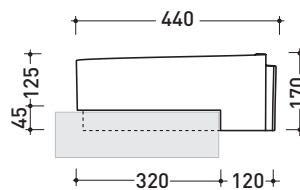

Package dim. **44 x 44 x 18,5 cm** | Weight **10,9 kg** | Pz. Pallet n° **30**

UNI EN 14688 - CL00 Dop-No14688

vista zenitale / zenital view

vista laterale / lateral view

vista frontale / frontal view

sezione longitudinale / section