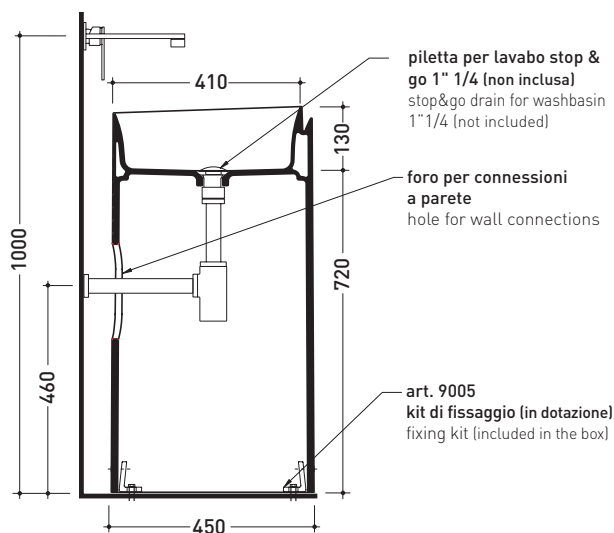

Technical accessories: **Chrome siphon (SIFL/CR)**
Stop & Go drain (PLSG)
CERAMIC Stop & Go drain (PLCE)

Package dim. **52,5 x 52,5 x 95 cm** | Weight **42 kg** | Pz. Pallet n° **4**

CE UNI EN 14688 - CL00 Dop-No14688

Package dim. **52,5 x 52,5 x 95 cm** | Weight **42 kg** | Pz. Pallet n° **4**

CE UNI EN 14688 - CL00 Dop-No14688

vista zenitale / zenital view

vista frontale / frontal view

sezione longitudinale / section

Technical accessories: **Chrome siphon** (SIFL/CR)
Stop & Go drain (PLSG)
CERAMIC Stop & Go drain (PLCE)

Package dim. **52,5 x 52,5 x 95 cm** | Weight **42 kg** | Pz. Pallet n° **4**

CE UNI EN 14688 - CL00 Dop-No14688

vista zenitale / zenital view

vista frontale / frontal view

sezione longitudinale / section

sizes in mm

Please consider a 2% tolerance on indicated measurements

CERAMIC: glossy finish

white / gold

white / platinum