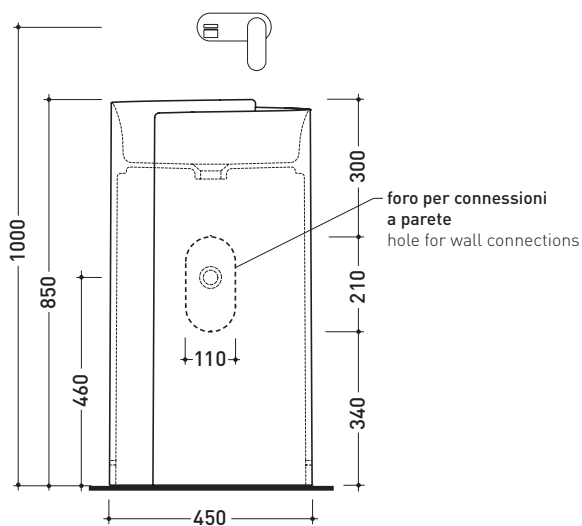

Package dim. **52,5 x 52,5 x 95 cm** | Weight **42 kg** | Pz. Pallet n° **4**

CE UNI EN 14688 - CL00 Dop-No14688

vista zenitale / zenital view

vista frontale / frontal view

sezione longitudinale / section

Technical accessories: **Chrome siphon** (SIFL/CR)
Stop & Go drain (PLSG)
CERAMIC Stop & Go drain (PLCE)

Package dim. **52,5 x 52,5 x 95 cm** | Weight **42 kg** | Pz. Pallet n° **4**

CE UNI EN 14688 - CL00 Dop-No14688

vista zenitale / zenital view

vista frontale / frontal view

sezione longitudinale / section

sizes in mm

Please consider a 2% tolerance on indicated measurements

CERAMIC: glossy finish

white / gold

white / platinum