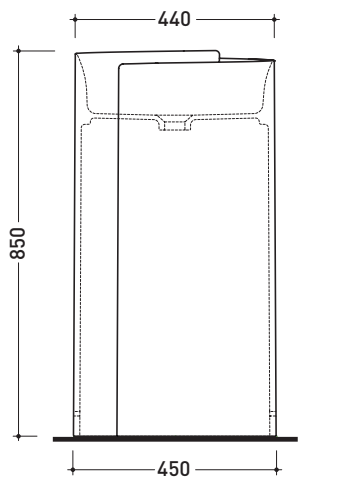

Package dim. **52,5 x 52,5 x 95 cm** | Weight **42 kg** | Pz. Pallet n° **4**

CE UNI EN 14688 - CL00 Dop-No14688

vista zenitale / zenital view

vista frontale / frontal view

sezione longitudinale / section

vista zenitale / zenital view

vista frontale / frontal view

sezione longitudinale / section

sizes in mm

Please consider a 2% tolerance on indicated measurements

CERAMIC: glossy finish

white / gold

white / platinum

Technical accessories: **Stop & Go drain (PLSG)**
CERAMIC Stop & Go drain (PLCE)

Package dim. **52,5 x 52,5 x 95 cm** | Weight **42 kg** | Pz. Pallet n° **4**

CE

vista zenitale / zenital view

vista zenitale / zenital view

allaccio scarico tramite raccordo tecnico per lavabo in PP 40/50 mm con morsetto
 drainage connection: use a PP 40/50 mm connector for washbasin with holdfast

vista frontale / frontal view

sezione longitudinale / section