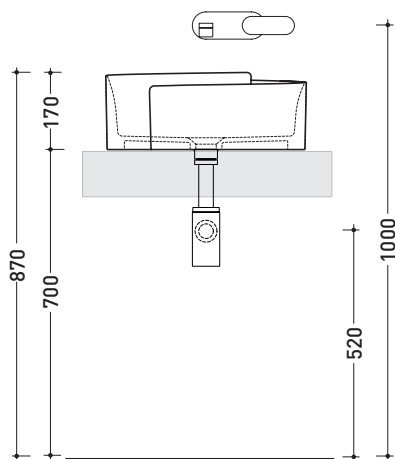

Package dim. **52,5 x 52,5 x 95 cm** | Weight **42 kg** | Pz. Pallet n° **4**

CE UNI EN 14688 - CL00 Dop-No14688

vista zenitale / zenital view

vista frontale / frontal view

sezione longitudinale / section

Technical accessories: **Chrome siphon** (SIFL/CR) - **Telescopic chrome siphon** (SIFL066)
Stop & Go drain (PLSG)
CERAMIC Stop & Go drain (PLCE)
Two piece set chrome tap filters (RF026)

Package dim. **44 x 44 x 18,5 cm** | Weight **12,5 kg** | Pz. Pallet n° **30**

CE UNI EN 14688 - CL00 Dop-No14688

vista zenitale / zenital view

foro consigliato
sul piano Ø140
suggested hole
on the top Ø140

vista zenitale / zenital view

vista frontale / frontal view

sezione longitudinale / section