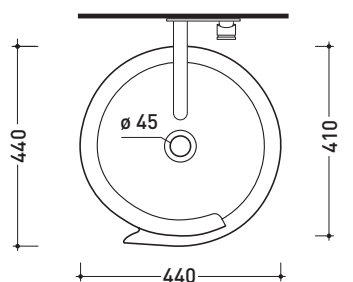

Package dim. **52,5 x 52,5 x 95 cm** | Weight **42 kg** | Pz. Pallet n° **4**

CE UNI EN 14688 - CL00 Dop-No14688

vista zenitale / zenital view

vista frontale / frontal view

sezione longitudinale / section

Technical accessories: **Chrome siphon** (SIFL/CR)
Stop & Go drain (PLSG)
CERAMIC Stop & Go drain (PLCE)

Package dim. **52,5 x 52,5 x 95 cm** | Weight **42 kg** | Pz. Pallet n° **4**

CE UNI EN 14688 - CL00 Dop-No14688