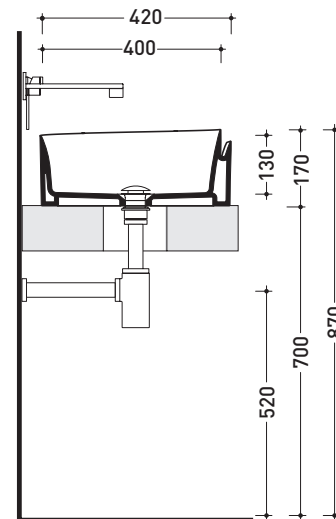

Technical accessories: **Chrome siphon** (SIFL/CR) - **Telescopic chrome siphon** (SIFL066)
Stop & Go drain (PLSG)
CERAMIC Stop & Go drain (PLCE)
Two piece set chrome tap filters (RF026)

Package dim. 56,5 x 43 x 18,5 cm | Weight 15,5 kg | Pz. Pallet n° 24

CE UNI EN 14688 - CL00 Dop-No14688

vista zenitale / zenital view

vista zenitale / zenital view

vista frontale / frontal view

sezione longitudinale / section

sizes in mm

Please consider a 2% tolerance on indicated measurements

Package dim. **44 x 44 x 18,5 cm** | Weight **10,9 kg** | Pz. Pallet n° **30**

UNI EN 14688 - CL00 Dop-No14688

vista zenitale / zenital view

vista laterale / lateral view

vista frontale / frontal view

sezione longitudinale / section