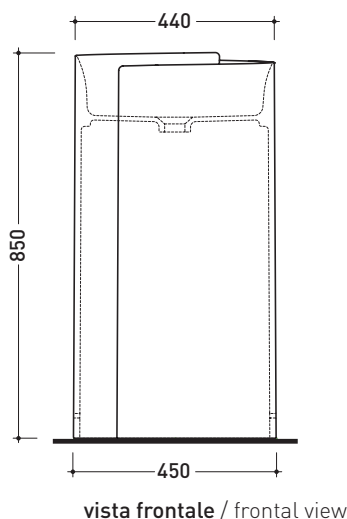

Package dim. **52,5 x 52,5 x 95 cm** | Weight **42 kg** | Pz. Pallet n° **4**

CE UNI EN 14688 - CL00 Dop-No14688

vista zenitale / zenital view

vista frontale / frontal view

sezione longitudinale / section

Package dim. 52,5 x 52,5 x 95 cm | Weight 42 kg | Pz. Pallet n° 4

CE

sizes in mm

Please consider a 2% tolerance on indicated measurements

CERAMIC: glossy finish

white / gold

white / platinum

WHITE inside
METAL outside