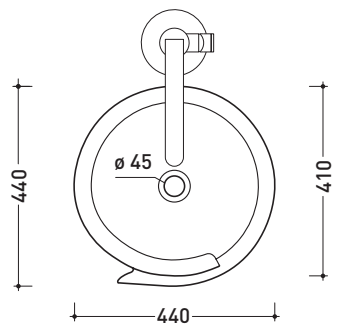

Technical accessories: **Stop & Go drain (PLSG)**
CERAMIC Stop & Go drain (PLCE)

Package dim. **52,5 x 52,5 x 95 cm** | Weight **42 kg** | Pz. Pallet n° **4**

CE

vista zenitale / zenital view

vista zenitale / zenital view

allaccio scarico tramite raccordo tecnico per lavabo in PP 40/50 mm con morsetto
 drainage connection: use a PP 40/50 mm connector for washbasin with holdfast

vista frontale / frontal view

sezione longitudinale / section