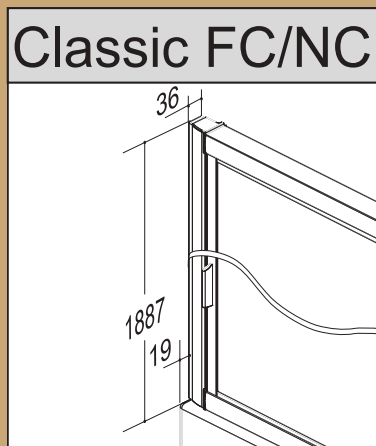

CLASSIC

PROVEX
comfort in the bathroom

USER-FRIENDLY
FEATURES AND
EXCELLENT VALUE

INDICE CLASSIC
 INHALT CLASSIC
 INDEX CLASSIC
 INDICE CLASSIC

BOX CON TELAIO

- Massima stabilità e design appropriato
- I box doccia hanno un'estensibilità da 25 – 50 mm (parete per vasca 25 mm)
- Tutte le porte scorrevoli sono sganciabili per una pulizia più facile
- Tutti i box sono premontati e devono solo essere fissati
- Montaggio semplice con sistema SMS
- La parete è pieghevole a 180°
- Meccanismo di sollevamento/abbassamento per parete vasca

RAHMENKABINE

- Ideale Stabilität und treffendes Design
- Die Kabinen haben einen Verstellbereich von 25 – 50 mm (für Faltwand 25 mm)
- Alle Schiebeelemente sind zur besseren Reinigung ausklinkbar
- Alle Kabinen sind vormontiert und brauchen nur mehr befestigt zu werden
- Einfachste Montage mit SMS-System
- Die Faltwand ist um 180° schwenkbar
- Funktion mit Hebe-Senkmechanismus für Faltwand