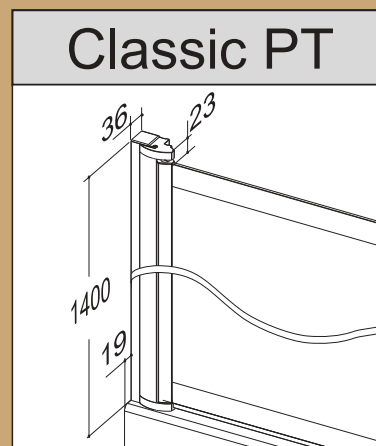

CLASSIC

PROVEX
comfort in the bathroom

USER-FRIENDLY
FEATURES AND
EXCELLENT VALUE

INDICE CLASSIC
 INHALT CLASSIC
 INDEX CLASSIC
 INDICE CLASSIC

BOX CON TELAIO

- Massima stabilità e design appropriato
- I box doccia hanno un'estensibilità da 25 – 50 mm (parete per vasca 25 mm)
- Tutte le porte scorrevoli sono sganciabili per una pulizia più facile
- Tutti i box sono premontati e devono solo essere fissati
- Montaggio semplice con sistema SMS
- La parete è pieghevole a 180°
- Meccanismo di sollevamento/abbassamento per parete vasca