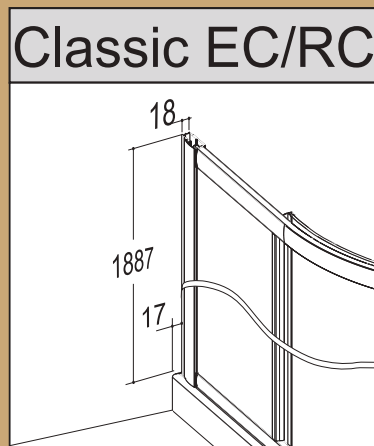

CLASSIC

PROVEX
comfort in the bathroom

USER-FRIENDLY
FEATURES AND
EXCELLENT VALUE

INDICE CLASSIC
 INHALT CLASSIC
 INDEX CLASSIC
 INDICE CLASSIC

BOX CON TELAIO

- Massima stabilità e design appropriato
- I box doccia hanno un'estensibilità da 25 – 50 mm (parete per vasca 25 mm)
- Tutte le porte scorrevoli sono sganciabili per una pulizia più facile
- Tutti i box sono premontati e devono solo essere fissati
- Montaggio semplice con sistema SMS
- La parete è pieghevole a 180°
- Meccanismo di sollevamento/abbassamento per parete vasca

RAHMENKABINE

- Ideale Stabilität und treffendes Design
- Die Kabinen haben einen Verstellbereich von 25 – 50 mm (für Faltwand 25 mm)
- Alle Schiebeelemente sind zur besseren Reinigung ausklinkbar
- Alle Kabinen sind vormontiert und brauchen nur mehr befestigt zu werden
- Einfachste Montage mit SMS-System
- Die Faltwand ist um 180° schwenkbar
- Funktion mit Hebe-Senkmechanismus für Faltwand