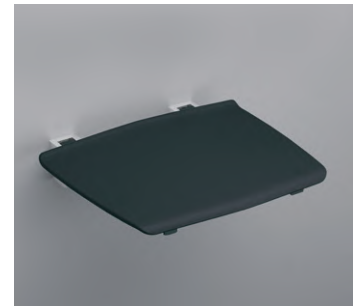

### SERIE 150 - SISTEMA DE ASIDEROS Y ASIENTOS

El sistema de asientos y de asideros de la Serie 150 está diseñado en un estilo minimalista que se adapta con los accesorios de baño y satisface las necesidades de los clientes más exigentes. El modelo ultra fino del asiento es ergonómico y antideslizante, su uso es seguro y fácil de limpiar. La gama se completa con los asideros en acero inoxidable AISI 304 con efecto cromo brillante, con las esquinas redondeadas característica de los diseños de Provex. El mango es sólido y de colocación fácil. La versatilidad de la serie se presta a innumerables combinaciones. Todo el sistema está certificado por TÜV con capacidades máximas de 120 Kg a 130 kg y cumple las normativas de los productos sanitarios.

# SERIE 150 STEEL SG

Descrizione articolo Artikelbezeichnung Model description Descripción artículo	Articolo Artikel Model Código	Misure Maße Sizes Medidas mm				
		A	B	C	D	
 <p><b>Maniglione</b> Wandhaltegriff Holding handle Asidero fijo</p>	3001 SG 05	250			330	
	3002 SG 05	450			530	
	3003 SG 05	550			630	
	3004 SG 05	650			730	
 <p><b>Maniglione 145° reversibile</b> Wandhaltegriff 145° reversibel Wall handle 145° reversible Asidero fijo 145° reversible</p>	3010 SG 05	580	480			
	3011 SG 05	680	480			
	3012 SG 05	680	580			
 <p><b>Maniglione 90° reversibile</b> Wandhaltegriff 90° reversibel Wall handle 90° reversible Asidero fijo 90° reversible</p>	3015 SG 05	600	450			
	3016 SG 05	700	450			
	3017 SG 05	700	550			

# SERIE 150 RD

Cromo/Grigio Chrom/Grau Chrome/Grey Cromo/Gris	Cromo/Bianco Chrom/Weiss Chrome/White Cromo/Blanco
<b>05</b>	<b>69</b>

Descrizione articolo Artikelbezeichnung Model description Descripción artículo	Articolo Artikel Model Código	Misure Maße Sizes Medidas mm				
		A	B	C		
 <b>Sedile ribaltabile</b> Duschklappsitz Shower seat Asiento móvil para ducha	0015 RD 05	325	325	60		
	0015 RD 69	325	325	60		