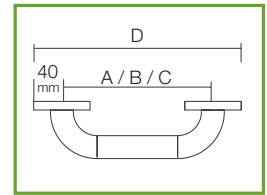

# SERIE 150 STEEL SG

Descrizione articolo Artikelbezeichnung Model description Descripción artículo	Articolo Artikel Model Código	Misure Maße Sizes Medidas mm				
		A	B	C	D	
 <p><b>Maniglione</b> Wandhaltegriff Holding handle Asidero fijo</p>	3001 SG 05	250			330	
	3002 SG 05	450			530	
	3003 SG 05	550			630	
	3004 SG 05	650			730	
 <p><b>Maniglione 145° reversibile</b> Wandhaltegriff 145° reversibel Wall handle 145° reversible Asidero fijo 145° reversible</p>	3010 SG 05	580	480			
	3011 SG 05	680	480			
	3012 SG 05	680	580			
 <p><b>Maniglione 90° reversibile</b> Wandhaltegriff 90° reversibel Wall handle 90° reversible Asidero fijo 90° reversible</p>	3015 SG 05	600	450			
	3016 SG 05	700	450			
	3017 SG 05	700	550			

# SERIE 150 RD

Cromo/Grigio Chrom/Grau Chrome/Grey Cromo/Gris	Cromo/Bianco Chrom/Weiss Chrome/White Cromo/Blanco
<b>05</b>	<b>69</b>

Descrizione articolo Artikelbezeichnung Model description Descripción artículo	Articolo Artikel Model Código	Misure Maße Sizes Medidas mm				
		A	B	C		
 <b>Sedile ribaltabile</b> Duschklappsitz Shower seat Asiento móvil para ducha	0015 RD 05	325	325	60		
	0015 RD 69	325	325	60		