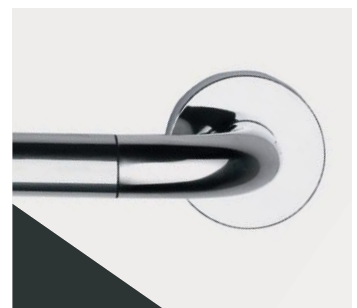

SERIE 150 STEEL SG

Descrizione articolo Artikelbezeichnung Model description Descripción artículo	Articolo Artikel Model Código	Misure Maße Sizes Medidas mm				
		A	B	C	D	
Maniglione Wandhaltegriff Holding handle Asidero fijo	3001 SG 05	250			330	
	3002 SG 05	450			530	
	3003 SG 05	550			630	
	3004 SG 05	650			730	
Maniglione 145° reversibile Wandhaltegriff 145° reversibel Wall handle 145° reversible Asidero fijo 145° reversible	3010 SG 05	580	480			
	3011 SG 05	680	480			
	3012 SG 05	680	580			
Maniglione 90° reversibile Wandhaltegriff 90° reversibel Wall handle 90° reversible Asidero fijo 90° reversible	3015 SG 05	600	450			
	3016 SG 05	700	450			
	3017 SG 05	700	550