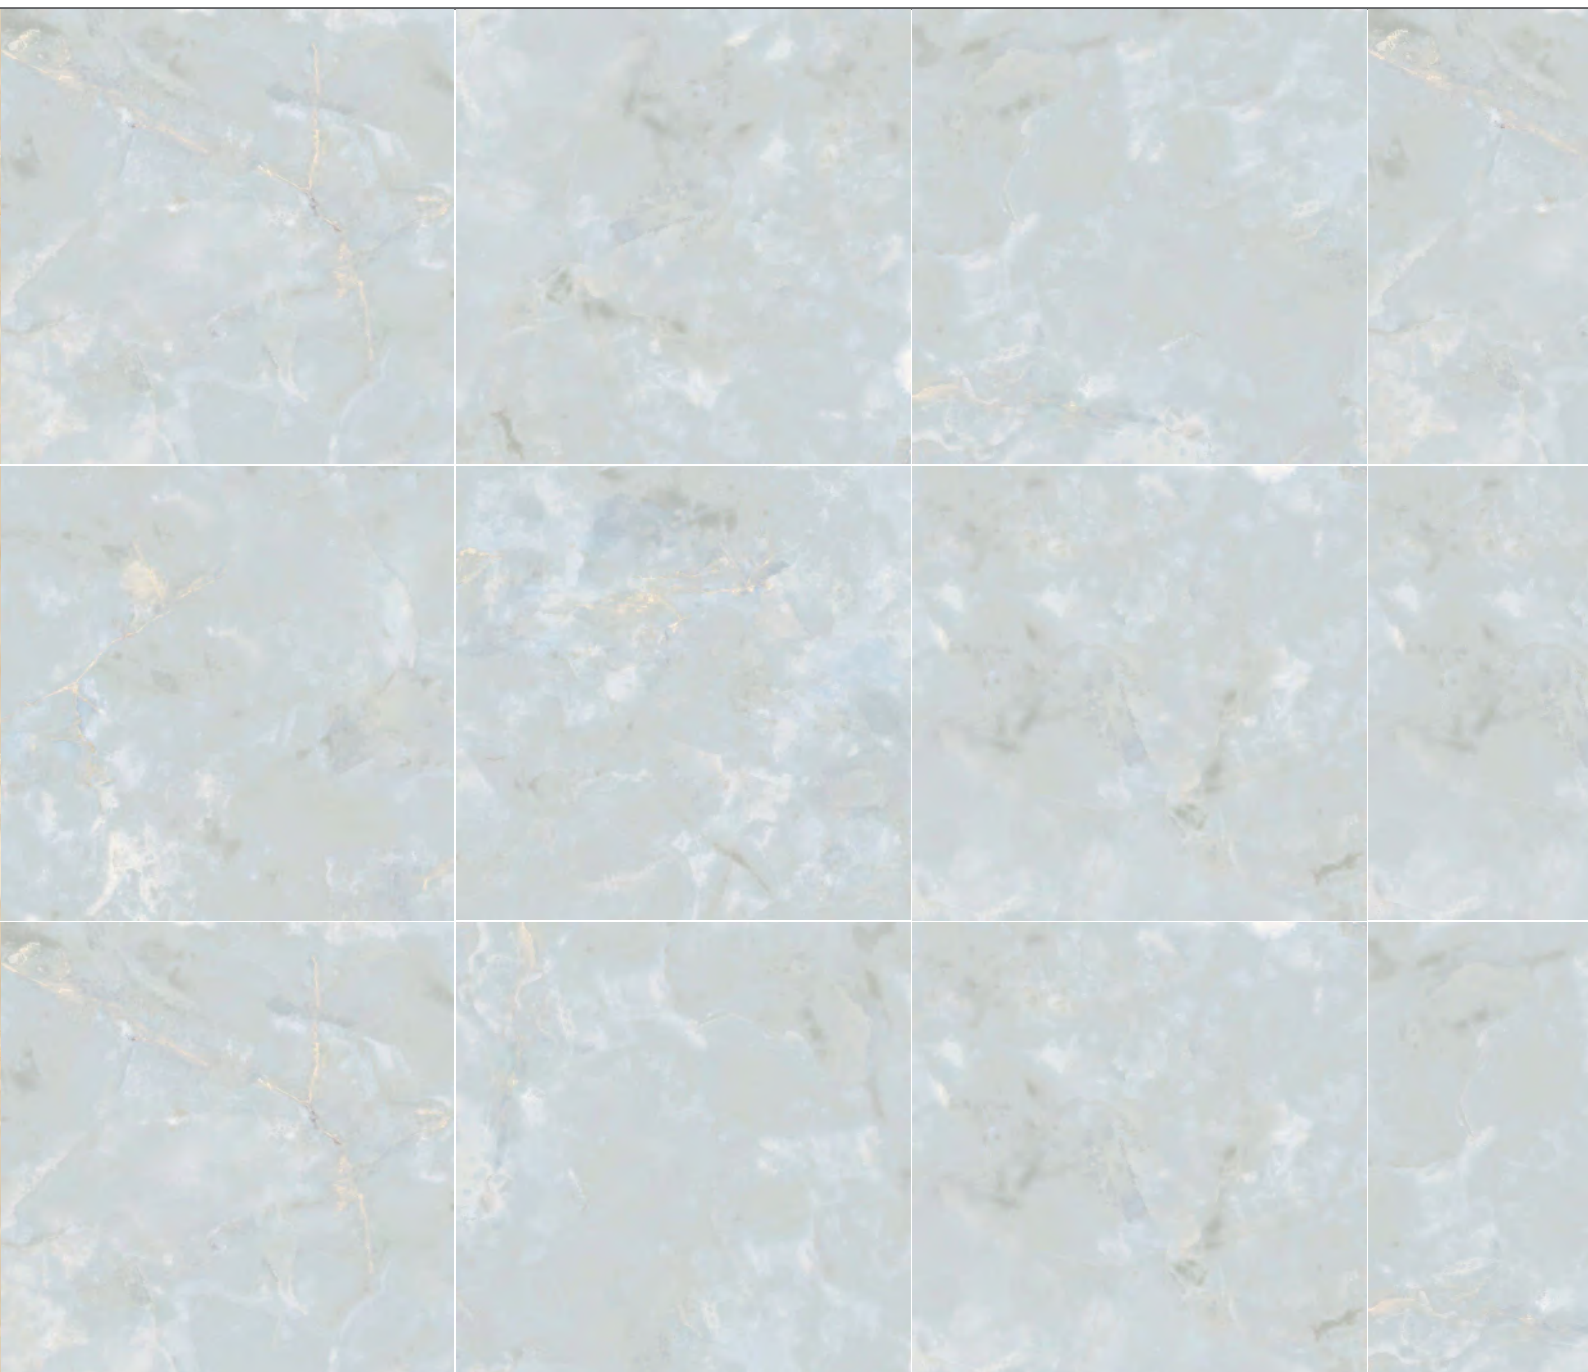

SALONI
cerámica

ADMIRA

ADMIRA

58x58 - 23''x23''
PORCELÁNICO / PORCELAIN

INES BEIGE

DPH610
Inés 58,5x58,5 Beige
B19

ADMIRA

INES PERLA

DPH730
Inés 58,5x58,5 Perla
B19

ADMIRA

58x58 - 23''x23''
PORCELÁNICO / PORCELAIN

ANIA MARFIL

DHF670
Ania 58,5x58,5 Marfil
B19

ADMIRA

AGORA BLANCO

DKX500
Agora 58,5x58,5 Blanco
B19