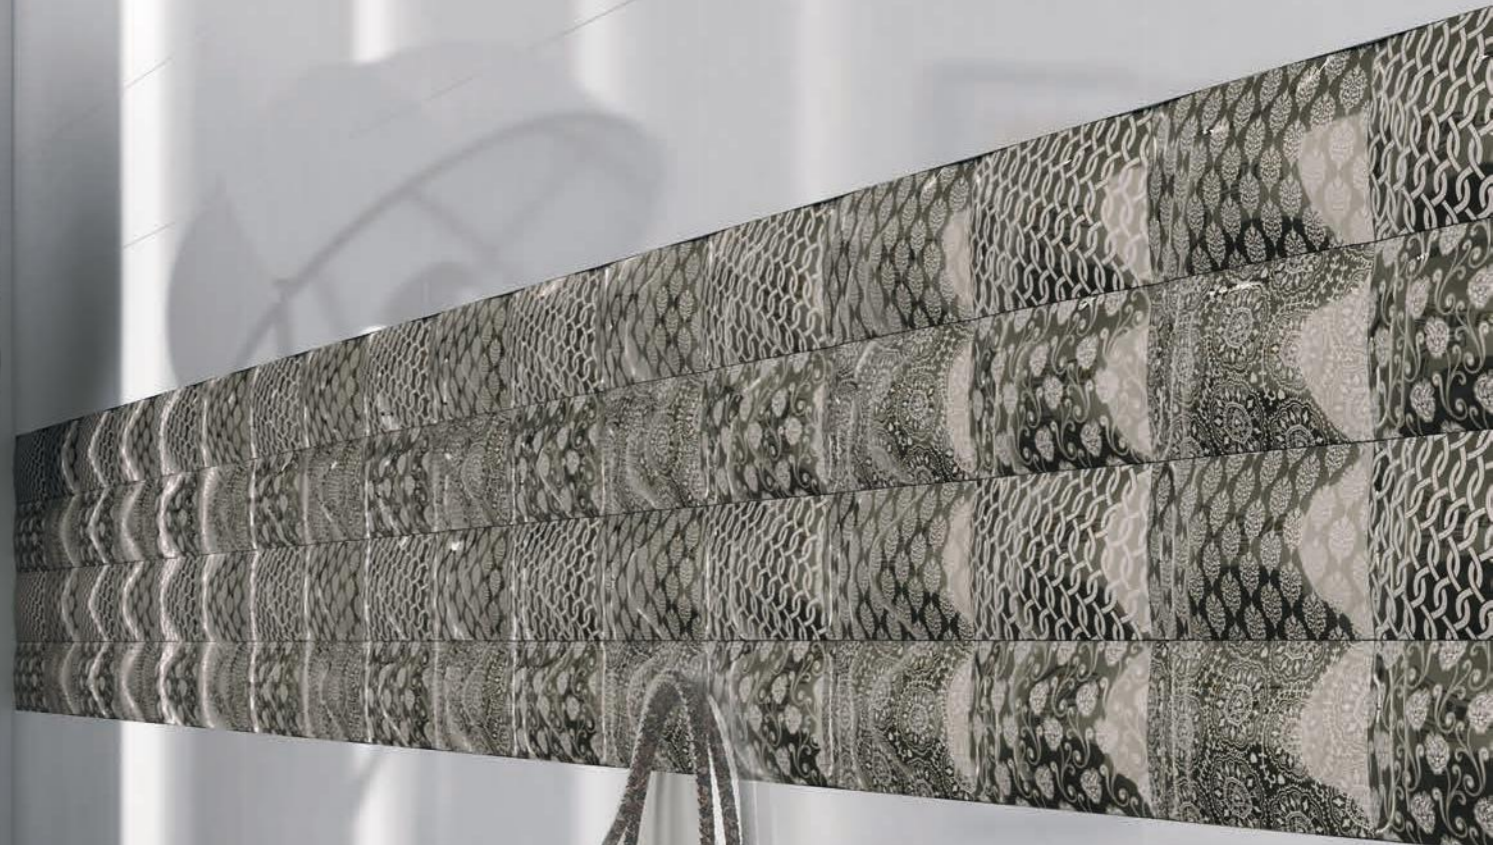

SALONI
cerámica

Altoem

ZA9535 Akrom 20x60 Blanco Mate **B04** 

ZA9515 Akrom 20x60 Blanco Brillo **B04** 

YC1655 L. Amapola 3,5x60 Dorado **P29**

XC4990 Mural Granflor 40x60 Iris **P35**

WS5515 Mural Windy 40x60 Blanco Brillo **P37**

ZA9515-709 Silvestre B 20x60 Blanco Brillo **S29**