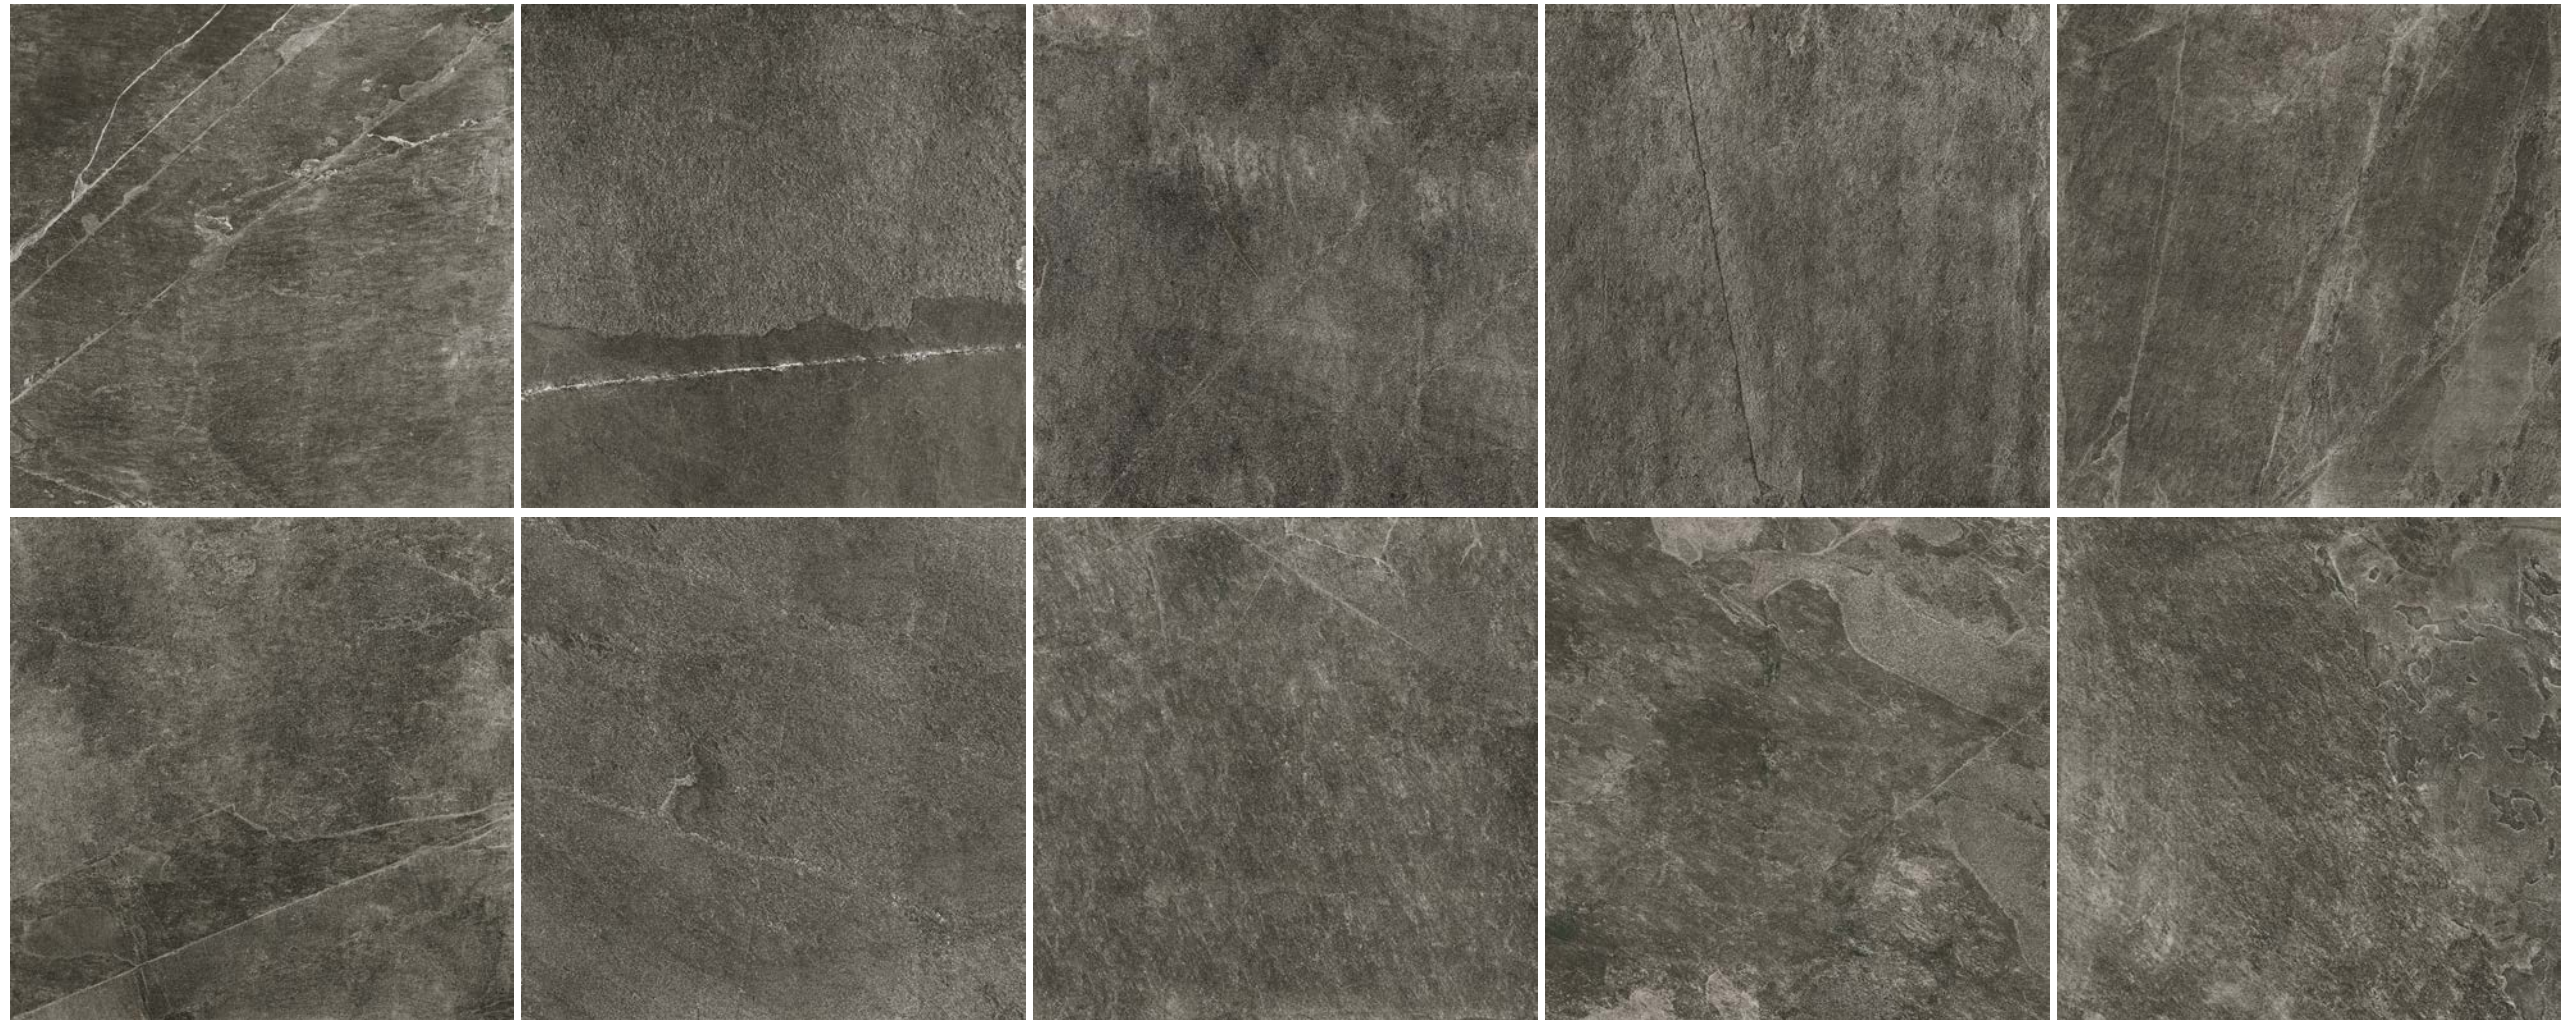

ARDESIA
COLLECTION

90x90 FUMO