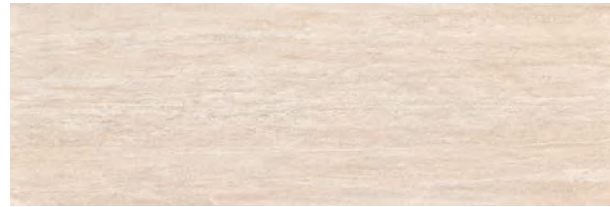

BERNINI WALL TILE

PASTA BLANCA | WHITE BODY
40x120 · 16"x47"

EZB620 BERNINI 40x120 MATE CREMA B44
FDA620 BERNINI 40x120 BRILLO CREMA B44