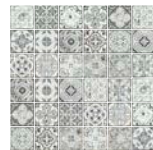

FDG710 M. BERNINI 30x30
GRIS P31