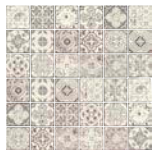

B44
B44

EXE710 RIPA 40x120 BRILLO GRIS

B45

EZX710 TRINA 40x120 GRIS

B45

FDG620 M. BERNINI 30x30
CREMA P31

FDG710 M. BERNINI 30x30
GRIS P31

M. BERNINI 30x30 GRIS