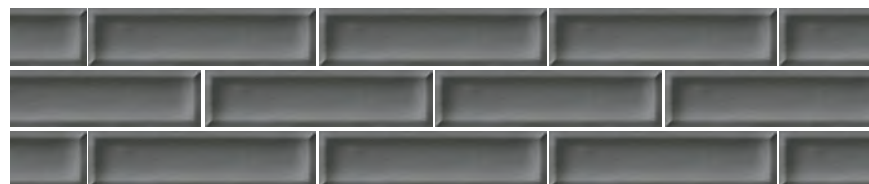

DMR710 FORMA 7,5x30 FUMO
Variación gráfica / Graphical variation

B32