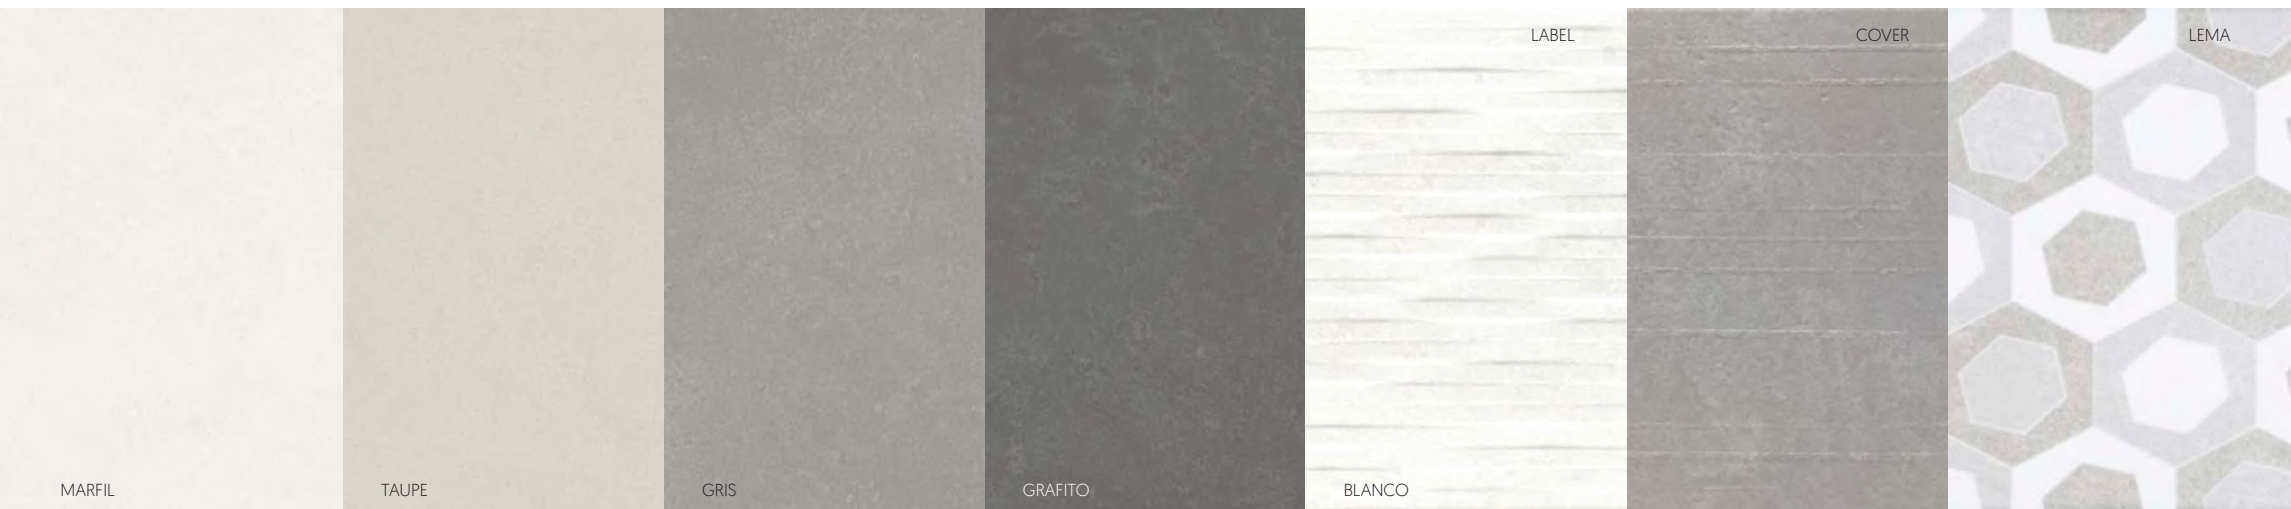

COVER COLORS & SHAPES

A través de sus diferentes tonalidades y gracias a ser la síntesis perfecta donde los colores primarios se mezclan, conseguimos un efecto de pureza que oscila entre los blancos tendencia, los clásicos y, por último, los tonos más contemporáneos.

With different colour-schemes and the perfect synthesis of the primary colours, we have achieved a pure effect, ranging from stylish whites and the classic colours, through to more contemporary tones.

Grâce à ses différentes nuances et sa synthèse parfaite où les couleurs primaires se mélangent, on obtient un effet de pureté qui oscille entre les blancs tendances, les classiques et enfin, les tons plus contemporains.