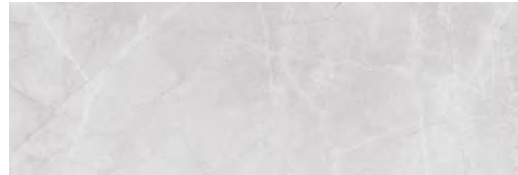

GRIS BRILLO

ERM725 MYTHOS 40x120 GRIS BRILLO

B44