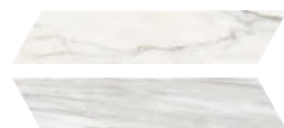

B45

EPX725 THALES 40x120 GRIS BRILLO

B45

EMZ710 FENICIA 40x120 GRIS

B45

ETERNAL 40X120 BLANCO BRILLO + THALES 40X120 BLANCO BRILLO + WOODWOOD 20X120 ROBLE

ETERNAL
COLLECTION

MYTHOS 60X60 GRAFITO MATE + CHEVRON MYTHOS 11,6X54,3 GRIS

ETERNAL FLOOR TILE

PORCELÁNICO | PORCELAIN
 COLOR MASA | COLOURED BISCUIT
 60x60 · 24"x24" / 11,6x54,3 · 5"x21"

ENT735 MYTHOS 60x60 B25
 GRIS MATE

ENT770 MYTHOS 60x60 B25
 GRAFITO MATE

EWX501 CHEVRON ETERNAL IZQ
 11,6x54,3 BLANCO B43*