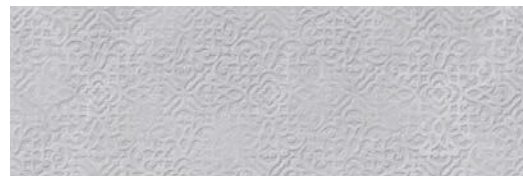

B45

EPX725 THALES 40x120 GRIS BRILLO

B45

EMZ710 FENICIA 40x120 GRIS

B45

ETERNAL 40X120 BLANCO BRILLO + THALES 40X120 BLANCO BRILLO + WOODWOOD 20X120 ROBLE

ETERNAL
COLLECTION

MYTHOS 60X60 GRAFITO MATE + CHEVRON MYTHOS 11,6X54,3 GRIS