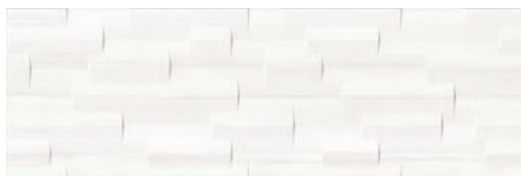

EPX535 THALES 40x120 BLANCO MATE

B45