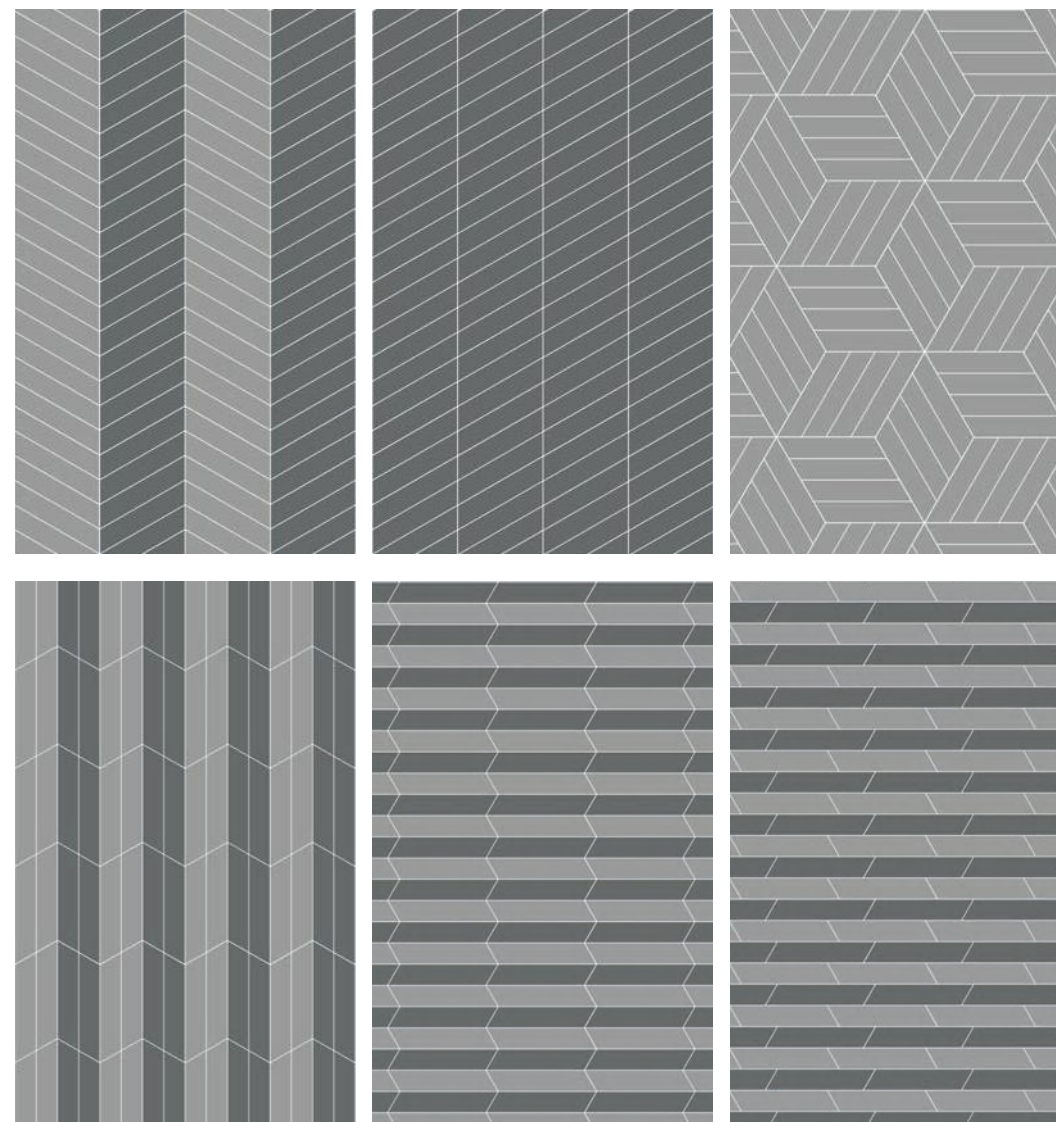

Ejemplos colocación **Laying suggestions**