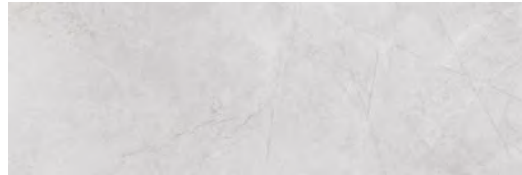

ETERNAL WALL TILE

PASTA BLANCA | WHITE BODY
40x120 · 16"x47"

GRIS MATE

ERM735 MYTHOS 40x120 GRIS MATE

B44