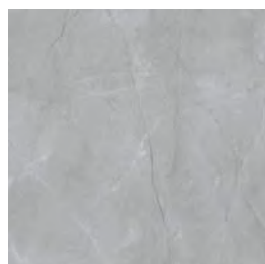

ENT770 MYTHOS 60x60 B25
GRAFITO MATE