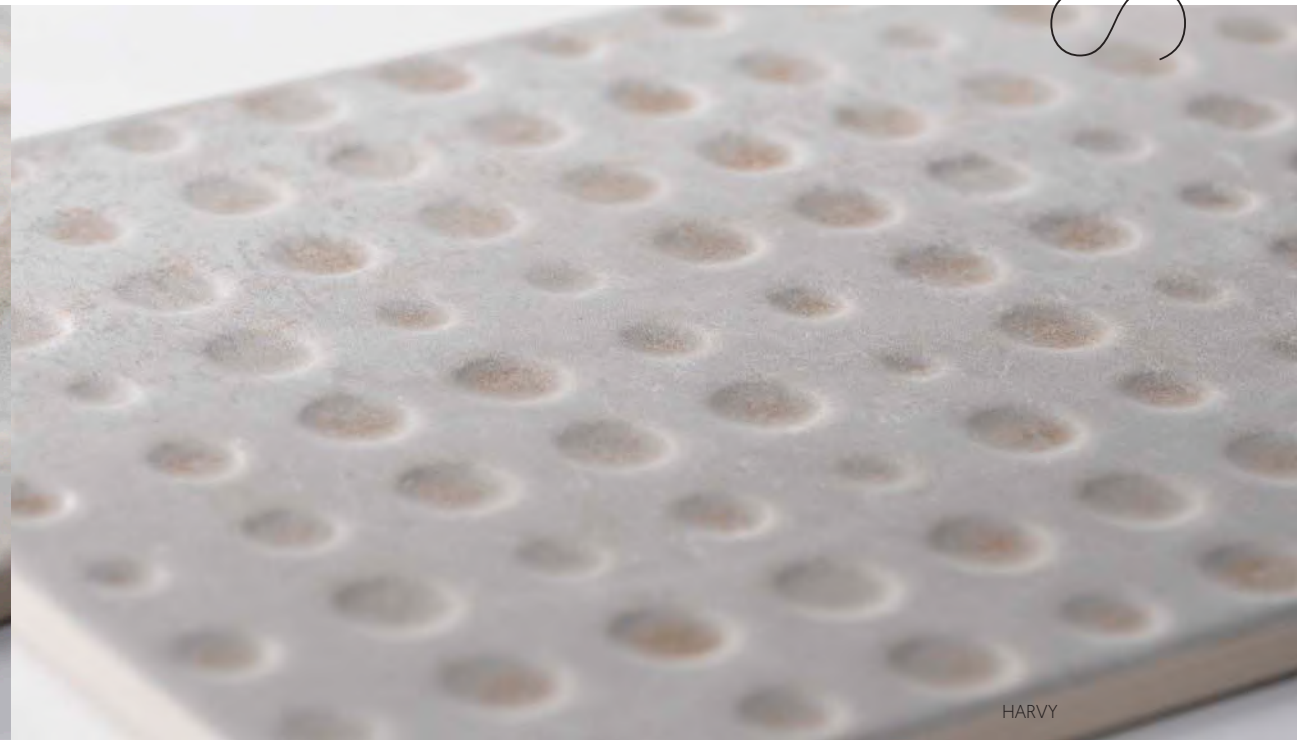

La série **INDUSTRIAL** est constituée de tôles métalliques d'une grande richesse graphique, dans l'intention d'offrir un produit au design très moderne pour une société urbaine.

Les meilleures matières premières et une technologie de pointe sont utilisées pour sa fabrication, et elle se prête à un emploi aussi bien comme revêtement mural ou que pour le sol.

PERLA

ACERO

GRAFITO

INDUSTRIAL
COLORS

INDUSTRIAL COLORS & SHAPES

Como revestimiento se ofrece en dos formatos y tres colores, tanto en superficies lisas como en sugerentes relieves más decorativos, ideales para crear estancias personalizadas. Y como pavimento, fabricado en gres porcelánico, los interioristas tienen a su disposición dos tamaños, y tres colores para crear ambientes con ese estilo industrial tan de moda, tanto en viviendas urbanas como locales públicos.

It is offered in two formats and three colours for walls, both for smooth surfaces and more decorative evocative reliefs, ideal for creating customised areas. And for floors, made of porcelain coloured body, interior designers have three sizes at their disposal and two colours to create areas in this industrial style which is so fashionable in both urban dwellings and public buildings.

Pour les murs, elle existe en deux tailles et trois couleurs, aussi bien avec des surfaces lisses qu'avec des reliefs suggestifs plus décoratifs, ce qui la rend idéale pour créer des séjours personnalisés. Et pour le sol, en grès de porcelaine, les décorateurs d'intérieur ont à leur disposition deux tailles et trois couleurs pour créer des environnements avec ce style industriel tellement à la mode que ce soit dans les logements urbains ou les bâtiments publics.