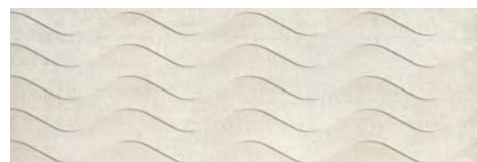

DEX670 CONTOUR 40x120 MARFIL B45