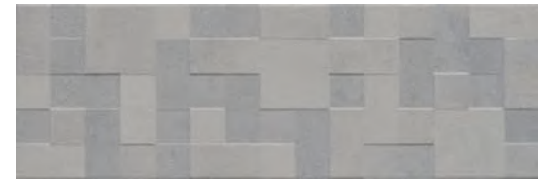

PASTA BLANCA | WHITE BODY
25x75 · 10"x30"

DZX670 AVENUE 25X75 MARFIL

B16

DZX610 AVENUE 25X75 BEIGE

B16

DZX713 AVENUE 25X75 CENIZA

B16

EFT670 MORGAN 25X75 MARFIL