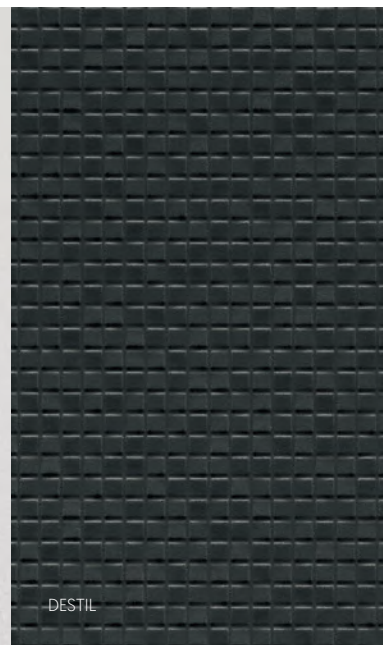

# JEWELL COLORS & SHAPES

## COLORS

BLANCO

NARCAR

NEGRO

FLUCTUS

LUXTI

DESTIL

## SHAPES

**JEWELL** WALL TILE  
PASTA BLANCA | WHITE BODY  
30X90 · 12"x35"

BLANCO

**WE5500** DESTIL 30X90 BLANCO B29

NACAR

**WE5835** DESTIL 30X90 NACAR B29

NEGRO

**WE5310** DESTIL 30X90 NEGRO B29