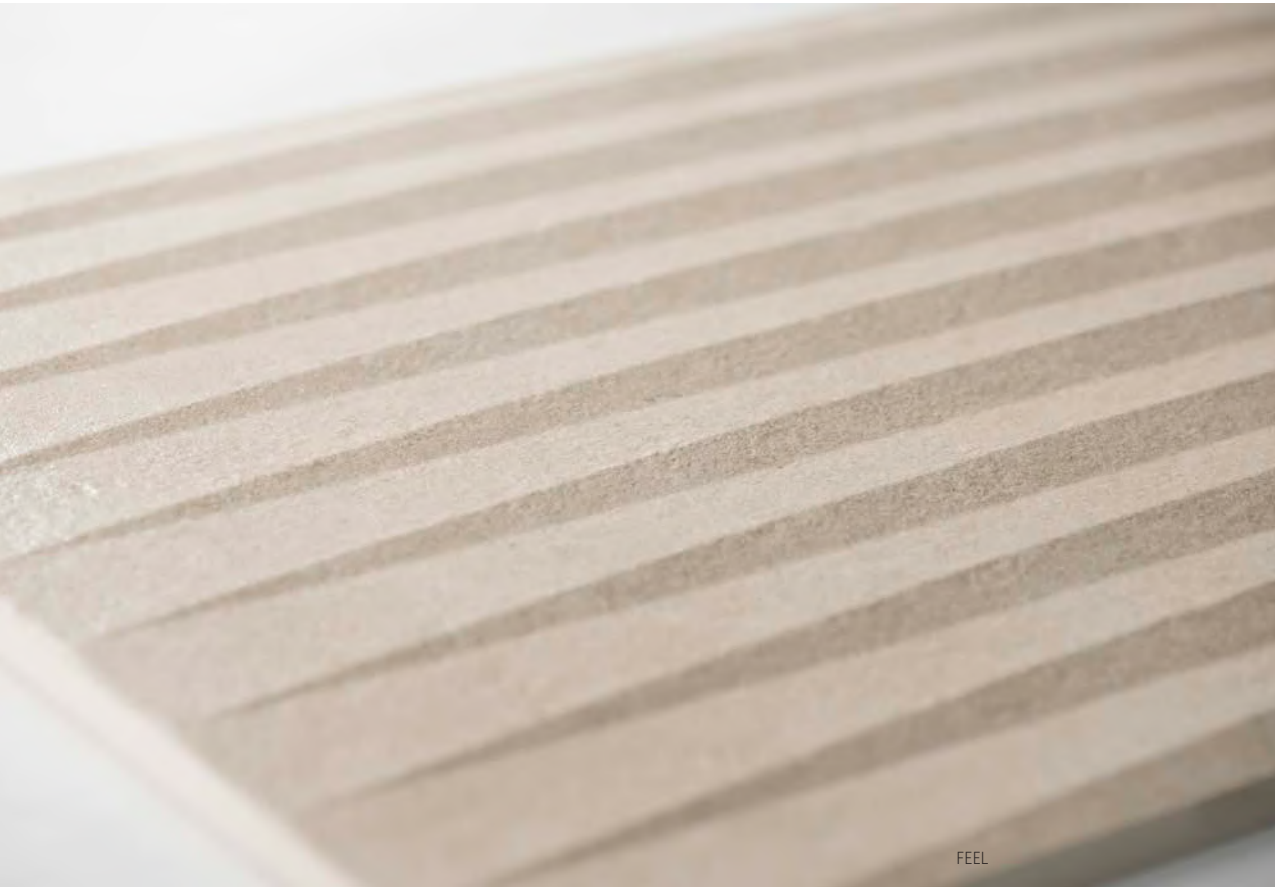

KEYSTONE COLORS & SHAPES

Su atractivo tacto y sus colores tan naturales, hacen que se creen unos espacios cálidos y agradables.

Its attractive feel and its very natural colours create warm and pleasant spaces.

Sa touche attrayante et ses couleurs si naturelles favorisent la création d'espaces chaleureux et agréables.

FEEL