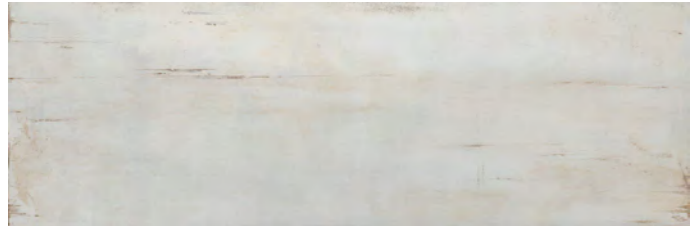

CSH710
Kronos 30x90 Gris
B27