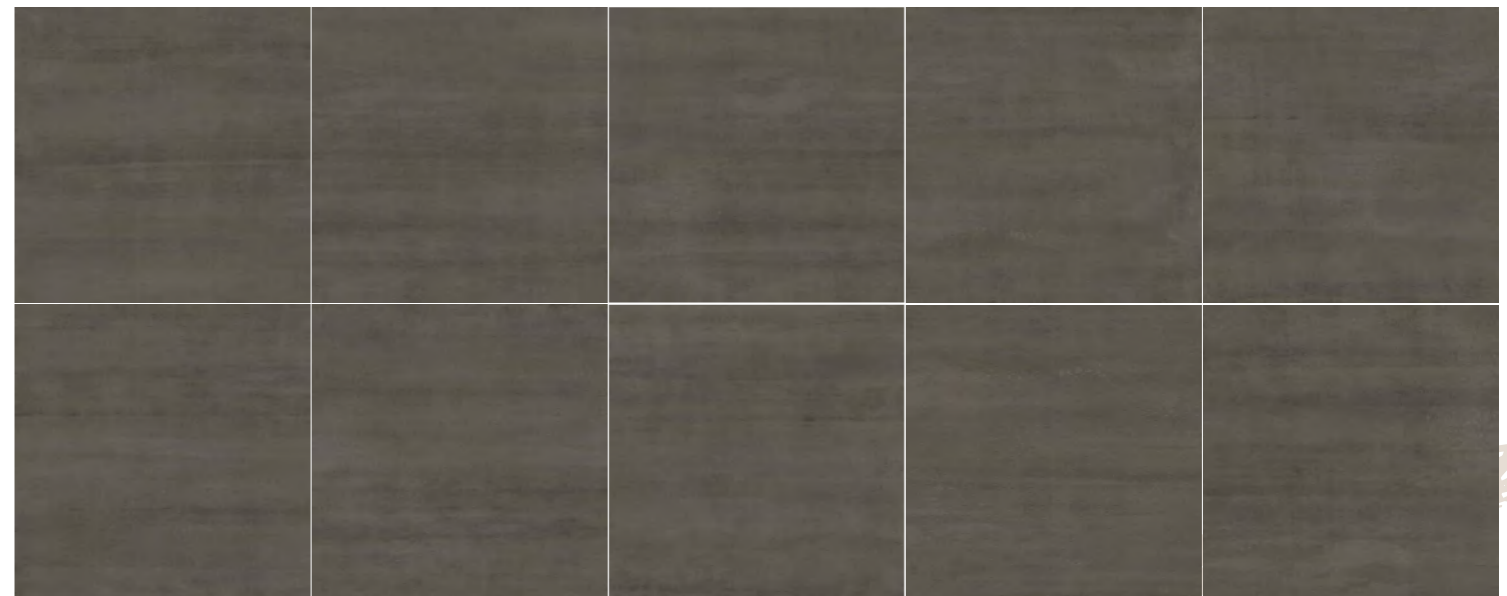

60X60 / 23X23  
**KRONOS**  
 PORCELINICO COLOR MASA | PORCELAIN COLOURED BISCUIT

Variación gráfica / Graphical variation Kronos 60x60 Marfil

Variación gráfica / Graphical variation Kronos 60x60 Gris

Variación gráfica / Graphical variation Kronos 60x60 Grafito