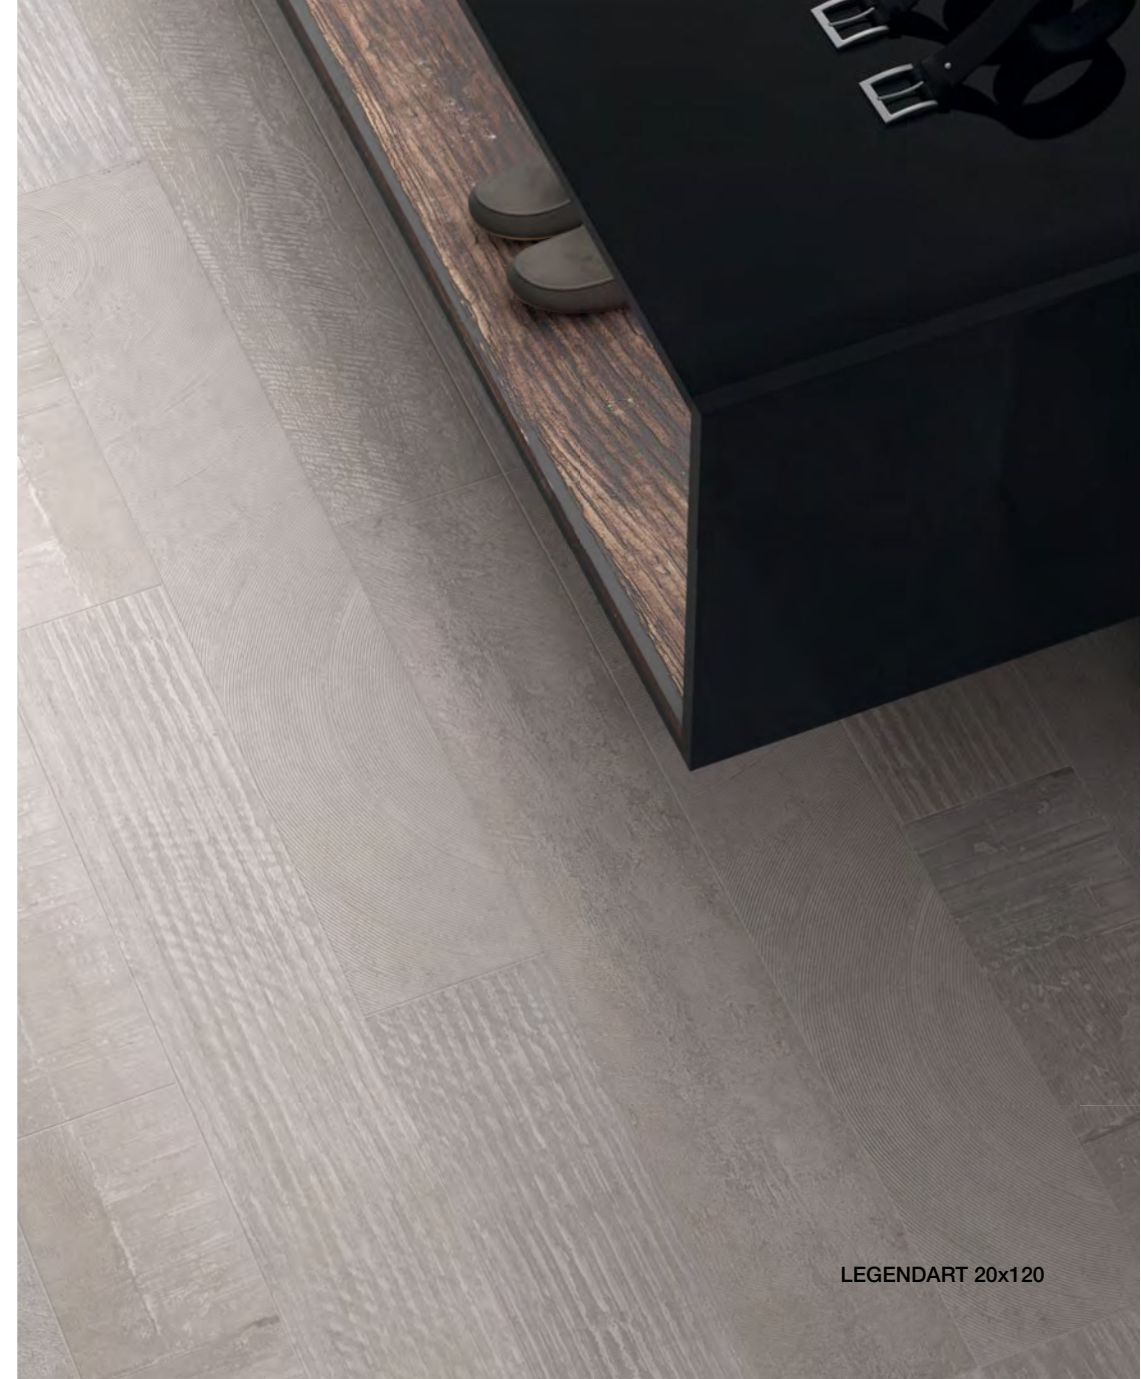

LEGENDART 20x120