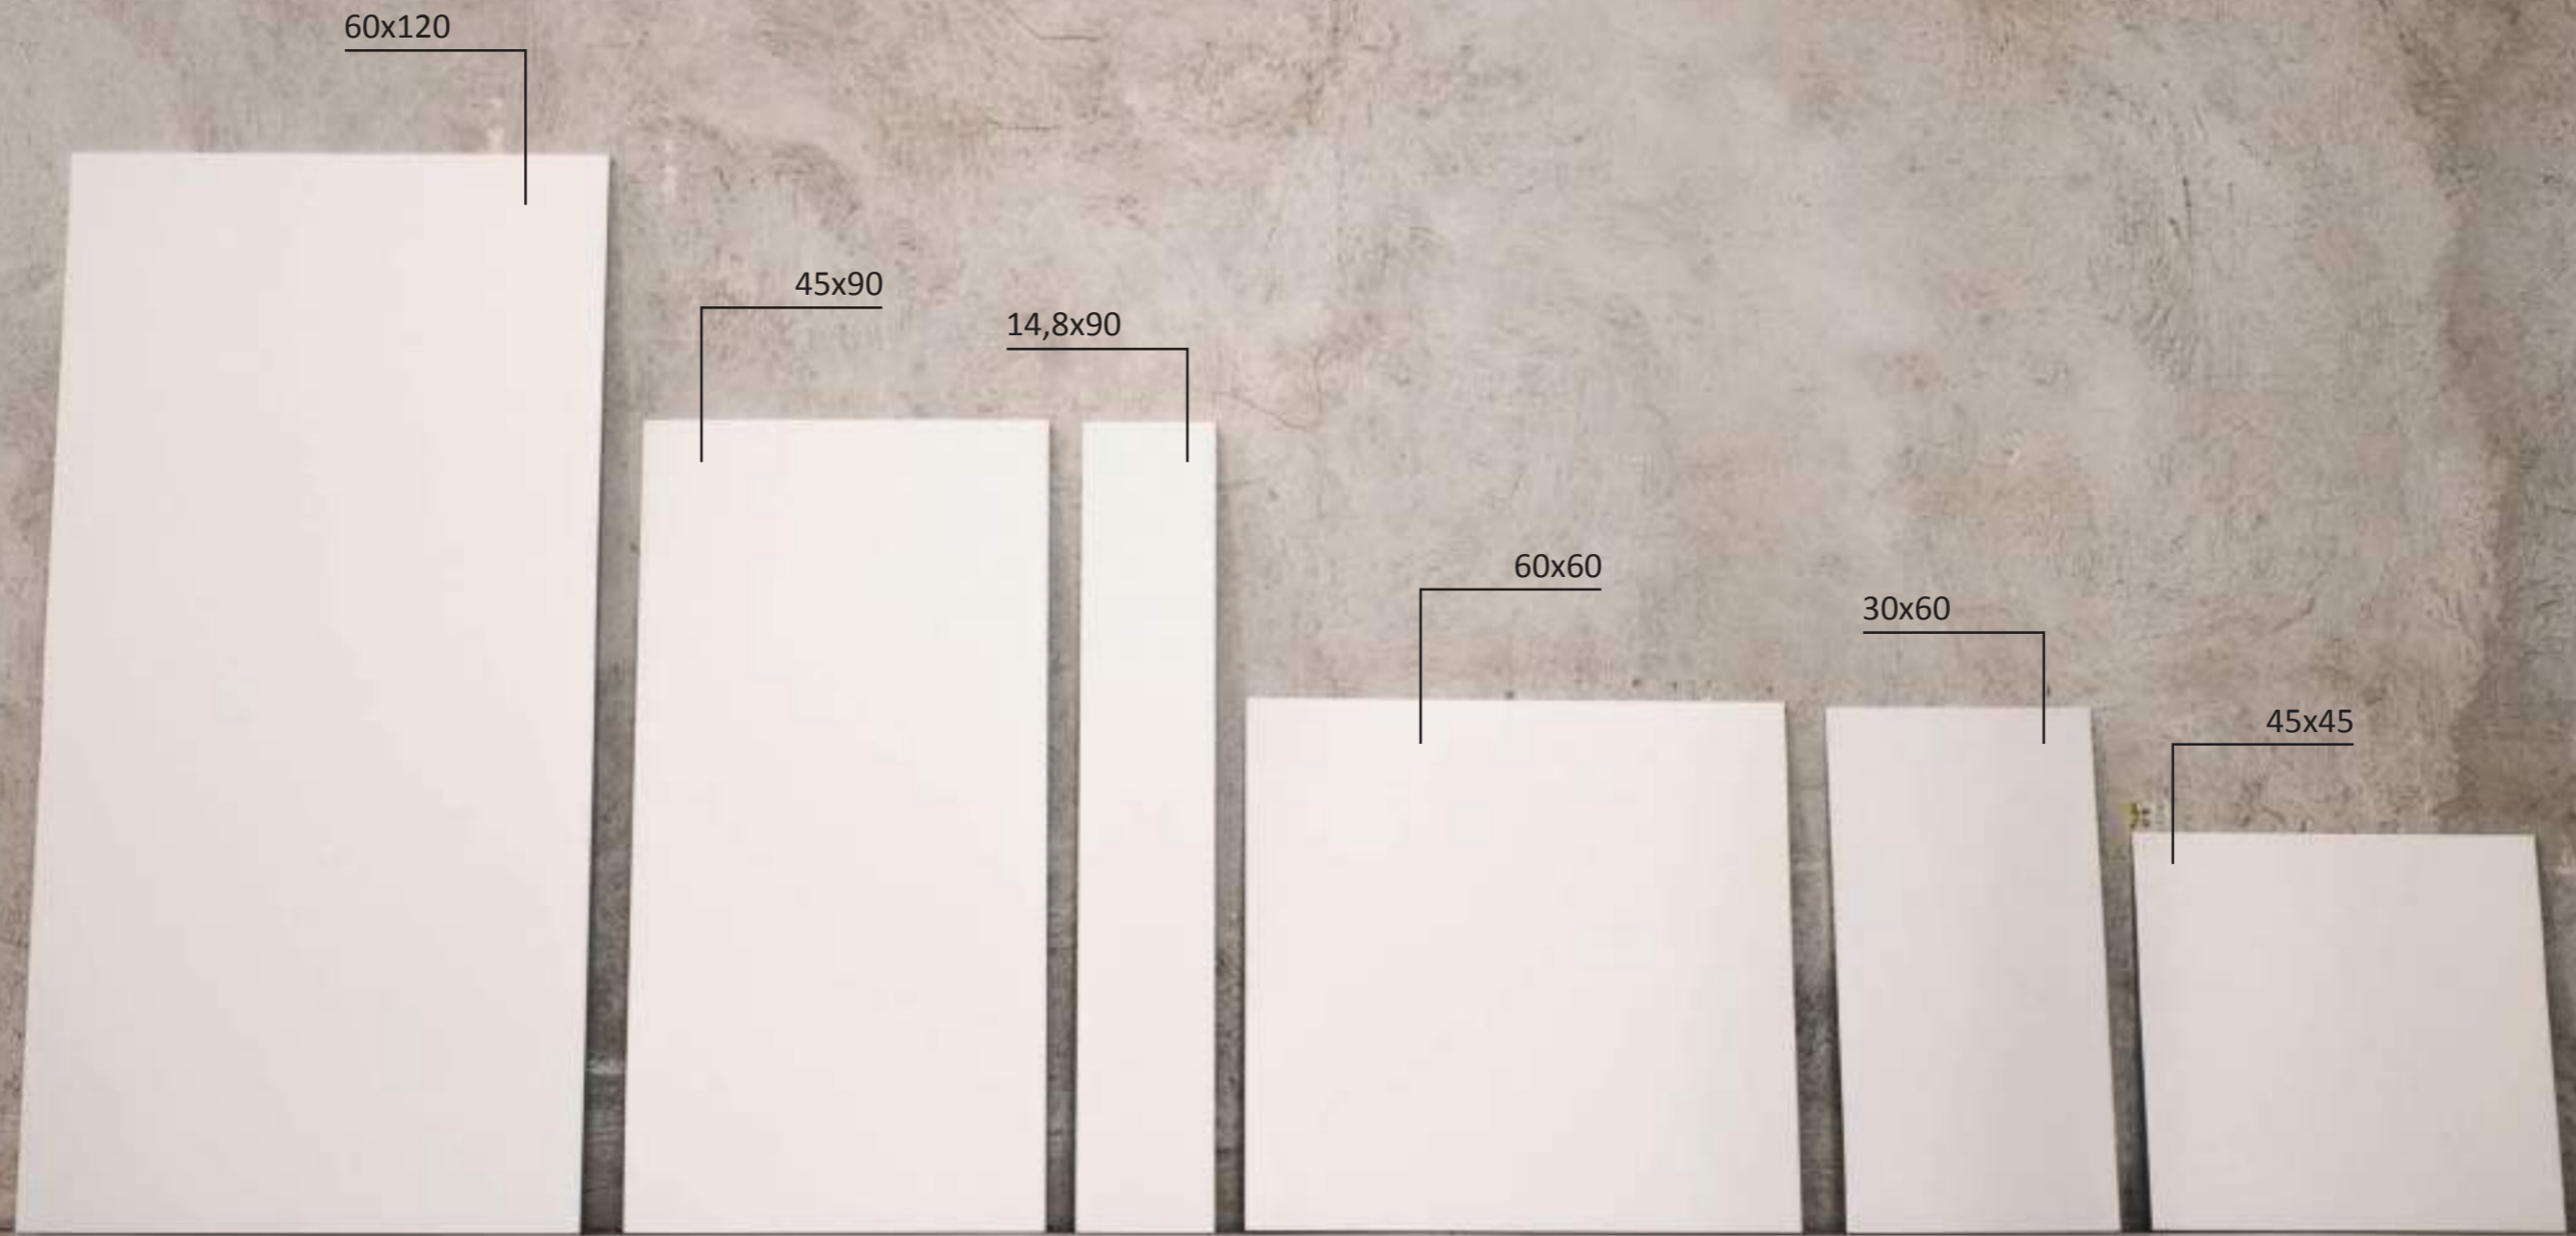

PERLA	CENIZA	GRIS	MARENGO	ANTRACITA	MARFIL	CREMA	ARENA	BRONCE	CACAO
30X60 / 45X90 / 60X60	30X60 / 45X90 / 60X60	30X60 / 45X90 / 60X60 14,8X90 / 60X120	30X60 / 45X90 / 60X60 14,8X90	30X60 / 45X90 / 60X60 14,8X90 / 60X120	30X60 / 45X90 / 60X60 14,8X90 / 60X120	30X60 / 45X90 / 60X60 14,8X90	30X60 / 45X90 / 60X60 60X120	30X60 / 45X90 / 60X60 14,8X90 / 60X120	45X90 / 60X60