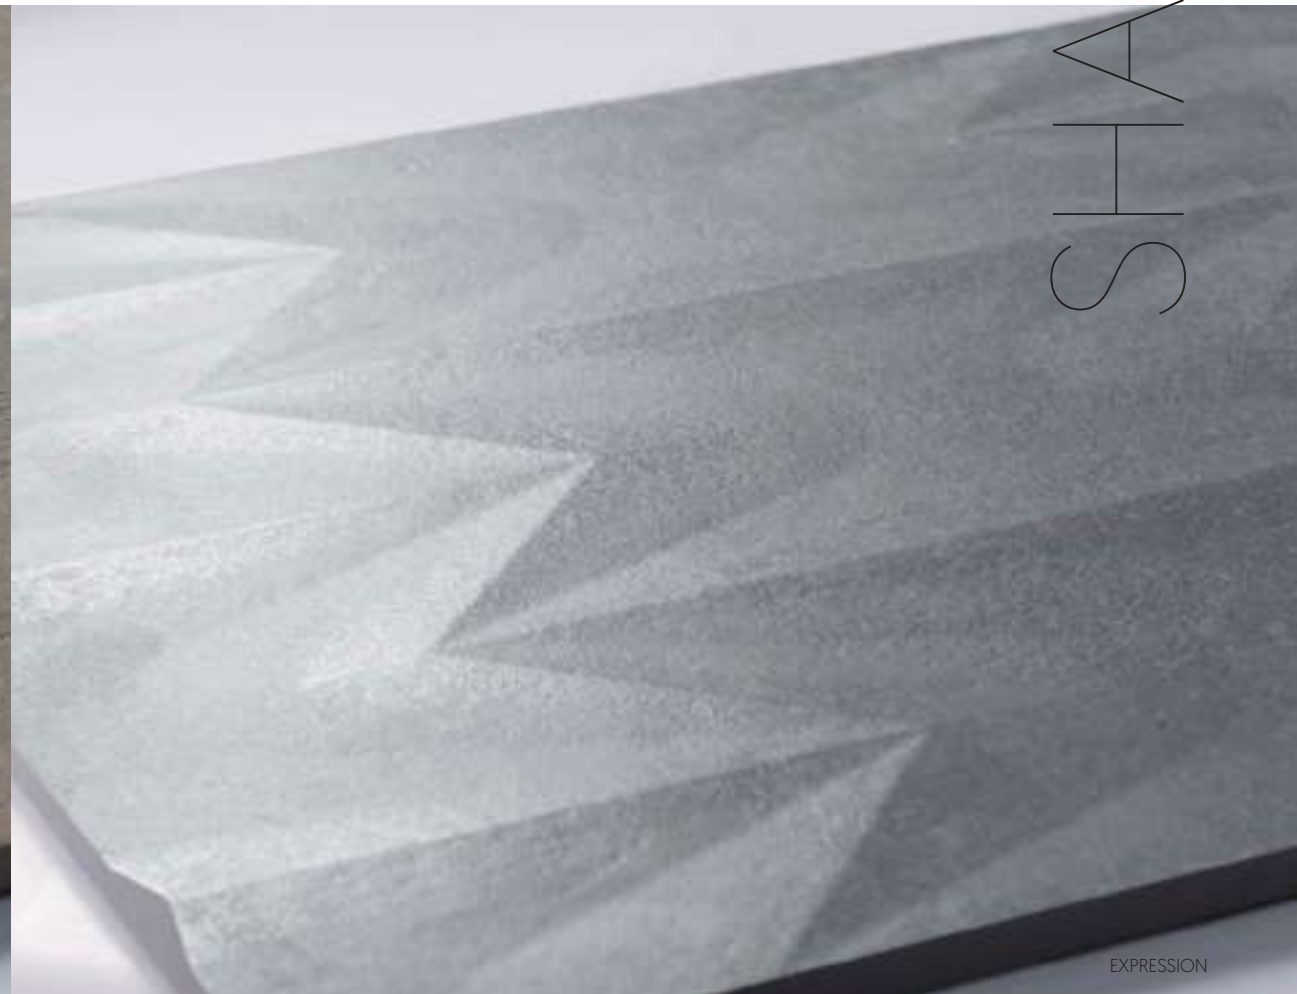

La surface évoluée de la collection est glorifiée par une légère structure ou un relief.

FORMWORK

EXPRESSION

SHAPES

STREET-ART WALL & FLOOR TILE

PORCELANICO | PORCELAIN
 COLOR MASA | COLOURED BISCUIT
 45x90 · 18"x35"
 30x60 · 12"x24"