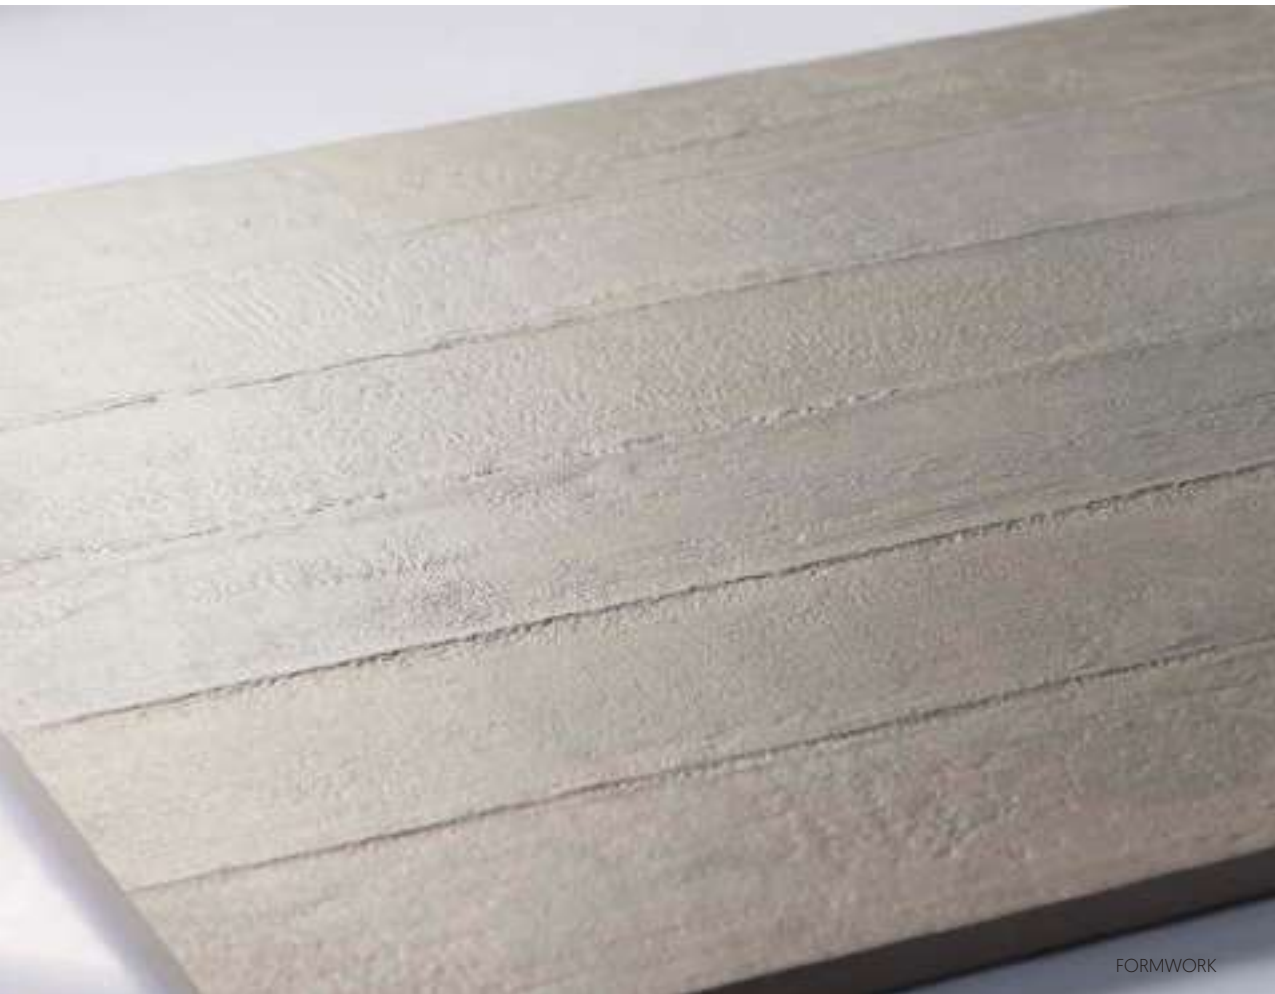

La surface évoluée de la collection est glorifiée par une légère structure ou un relief.

FORMWORK

EXPRESSION

SHAPES

STREET-ART WALL & FLOOR TILE

PORCELANICO | PORCELAIN
 COLOR MASA | COLOURED BISCUIT
 45x90 · 18"x35"
 30x60 · 12"x24"