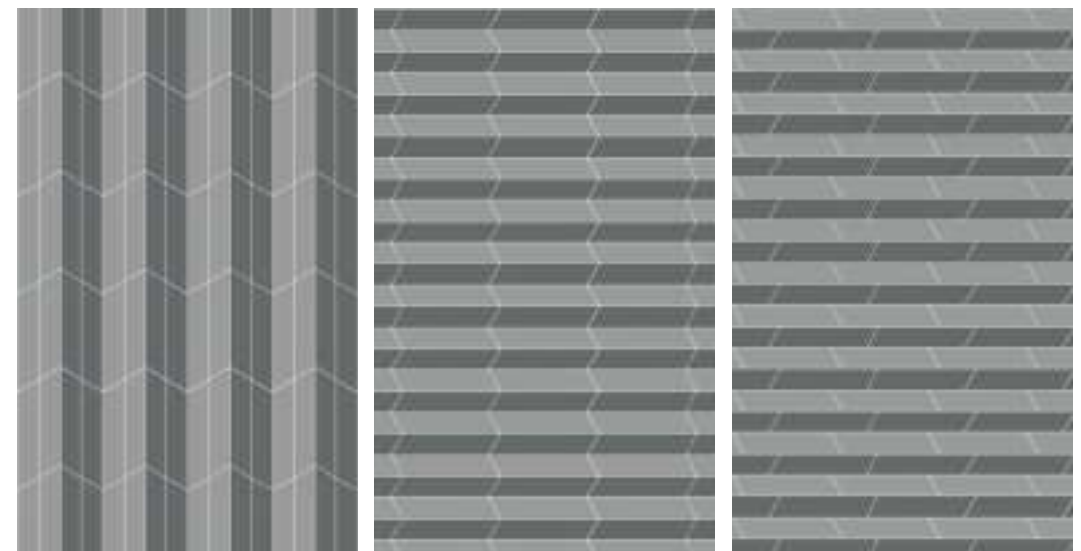

WOODWOOD FLOOR & WALL TILE

PORCELÁNICO | PORCELAIN
COLOR MASA | COLOURED BISCUIT
20x120 · 8"x47" / 11,6x54,3 · 5"x21"

B42

B42

B42

B42

B42

B42

B43

B43

B43

B43

B43

B43

Ejemplos colocación Laying suggestions