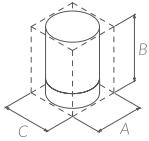

POL. ST. STEEL / INOX PULIDO
A: 272 mm. B: 272 mm. C: 128 mm.

🔄 Ref. 127122

PAPER TOWEL DISPENSER / DISPENSADOR BOBINA ROLLO

POL. ST. STEEL / INOX PULIDO
A: 250 mm. B: 254 mm. C: 125 mm.

🔄 Ref. 152704

540W/1200W

HAIR DRYER MANUAL TYPE / SECADOR DE CABELLOS PISTOLA

WHITE / BLANCO

A: 90 mm. B: 210 mm. C: 150 mm.

🔄 Ref. 152643

540W/1200W

HAIR DRYER WALL MTD. / SECADOR CABELLOS PARED

WHITE / BLANCO

A: 184 mm. B: 500 mm. C: 130 mm.