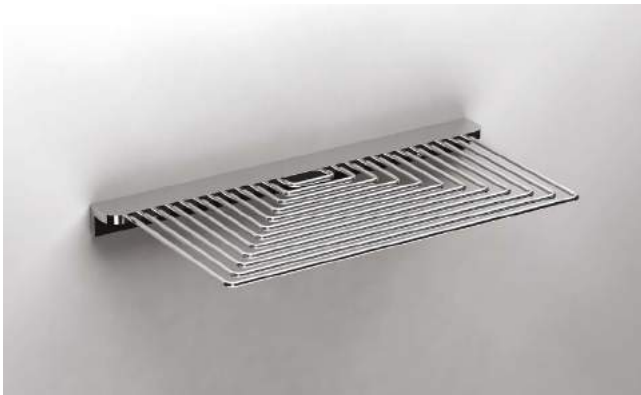

WIRED SHELF / REPISA ALÁMBRICA

CHROME / CROMO

A: 280 mm. B: 20 mm. C: 146 mm. D: 200 mm.

Ref. 153282