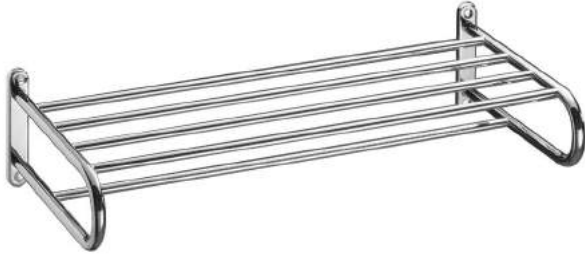

PRODUCTO BAJO PEDIDO COMPLEMENTOS HOSPITALITY / CONTRACT:
Mercado español / Europeo / Internacional:
Salida de almacén hasta 5 semanas.

CONTRACT HOSPITALITY

TOWEL RACK STANDARD / REPISA TOALLAS STANDARD