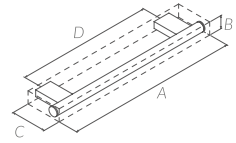

CHROME / CROMO
A: 250 mm. B: 405 mm.

🔄 Ref. 059577

CONTRACT HOSPITALITY

KLEENEX BOX STD / CAJA KLEENEX STD

POL. ST. STEEL / INOX PULIDO
A: 268 mm. B: 66 mm. C: 130 mm.

🔄 Ref. 127139

KLEENEX BOX TECH / CAJA KLEENEX TECH