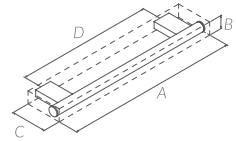

POL. ST. STEEL / INOX PULIDO

SAT. ST. STEEL / INOX SATINADO

A: 225 mm. B: 300 mm. C: 160 mm. 2000W.

🔄 Ref. 127054
🔄 Ref. 127061

CONTRACT HOSPITALITY

GRAB BAR ANGULAR 300X300 MM. / MANILLON ANGULAR 300X300 MM.
SAT. ST. STEEL / INOX SATINADO
A: 570 mm. B: 280 mm. C: 70 mm. D: 489 mm.  Ref. 118212

GRAB BAR SWING-UP / BARRA ABATIBLE
SAT. ST. STEEL / INOX SATINADO
A: 100 mm. B: 300 mm. C: 800 mm.  Ref. 090563

GRAB BAR 300 MM. (12") / MANILLON RECTO 300 MM.
SAT. ST. STEEL / INOX SATINADO
A: 386 mm. B: 81 mm. C: 70 mm. D: 305 mm.  Ref. 118151