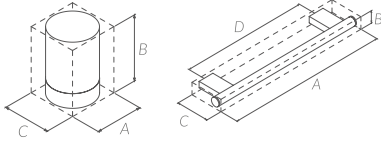

CONTRACT HOSPITALITY

CHROME / CROMO

A: 450 mm. B: 110 mm. C: 275 mm. D: 430 mm.

Ref. 087051

TOWEL RACK PROJECT / REPISA TOALLAS PROJECT

CHROME / CROMO

A: 611 mm. B: 135 mm. C: 267 mm. D: 586 mm.

Ref. 031696

TOWEL RACK TECNO PROJECT 26" / REPISA TOALLAS T. PROJECT 65

CHROME / CROMO

A: 660 mm. B: 104 mm. C: 248 mm. D: 610 mm.

Ref. 117024

TOWEL RACK TECNO-PROJECT 18" / REPISA TOALLAS T. PROJECT 45

CHROME / CROMO

A: 450 mm. B: 100 mm. C: 248 mm. D: 400 mm.

Ref. 120437

CHROME / CROMO

A: 280 mm. B: 20 mm. C: 146 mm. D: 200 mm.

Ref. 153282

POL. ST. STEEL / INOX PULIDO

A: 500 mm. B: 50 mm. C: 120 mm. D: 448 mm.

Ref. 159598