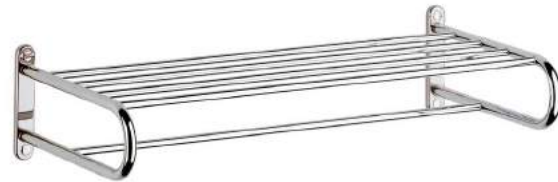

PRODUCTO BAJO PEDIDO COMPLEMENTOS HOSPITALITY / CONTRACT:
Mercado español / Europeo / Internacional:
Salida de almacén hasta 5 semanas.

CONTRACT HOSPITALITY

TOWEL RACK STANDARD / REPISA TOALLAS STANDARD

CHROME / CROMO

A: 450 mm. B: 110 mm. C: 275 mm. D: 430 mm.

Ref. 087051

TOWEL RACK PROJECT / REPISA TOALLAS PROJECT

CHROME / CROMO

A: 611 mm. B: 135 mm. C: 267 mm. D: 586 mm.

Ref. 031696

TOWEL RACK TECNO PROJECT 26" / REPISA TOALLAS T. PROJECT 65