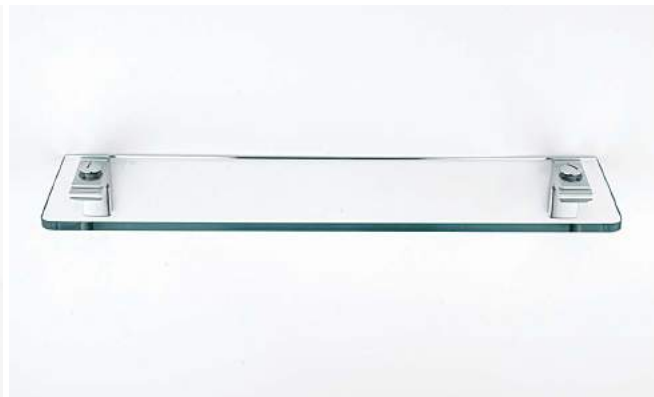

Ref. 113507

TOWEL BAR 600 MM. (24") / T. BARRA 600 MM.

CHROME / CROMO

A: 665 mm. B: 50 mm. C: 60 mm. D: 607 mm.

Ref. 113538

SWING TOWEL BAR / TOALLERO BARRA DOBLE MÓVIL

CHROME / CROMO

A: 400 mm. B: 90 mm. C: 45 mm.

Ref. 168019

GLASS SHELF 500 MM. (20") / REPISA CRISTAL 500 MM.

CHROME / CROMO

A: 527 mm. B: 62 mm. C: 122 mm. D: 443 mm.

Ref. 113590

OPEN TOWEL RING 200MM. (8") / TOALLERO ABIERTO 200 MM.

CHROME / CROMO

A: 208 mm. B: 50 mm. C: 60 mm.