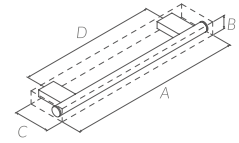

TOWEL BAR 300 MM. (12") / T. BARRA 300 MM.

CHROME / CROMO

A: 360 mm. B: 50 mm. C: 60 mm. D: 302 mm.

Ref. 113477

TOWEL BAR 500 MM. (18") / T. BARRA 500 MM.

CHROME / CROMO

A: 515 mm. B: 50 mm. C: 60 mm. D: 457 mm.