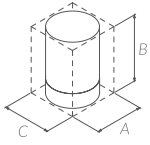

TUMBLER HOLDER / PORTAVASOS

CHROME / CROMO
A: 117 mm. B: 115 mm. C: 82 mm.

Ref. 113989

DOUBLE TOILET ROLL HOLDER / PORTARROLLOS ABIERTO DOBLE

CHROME / CROMO
A: 280 mm. B: 50 mm. C: 60 mm.

Ref. 114375

SOAP DISPENSER / DOSIFICADOR

CHROME / CROMO
A: 117 mm. B: 170 mm. C: 104 mm.

144 ml.
 Ref. 114252

OPEN TOILET ROLL HOLDER / PORTARROLLOS ABIERTO
CHROME / CROMO  Ref. 114191
A: 154 mm. B: 55 mm. C: 74 mm.

TOILET ROLL HOLDER / PORTARROLLOS
CHROME / CROMO  Ref. 114160
A: 156 mm. B: 75 mm. C: 77 mm.

WC BRUSH SET / ESCOBILLERO
CHROME / CROMO  Ref. 114221
A: 151 mm. B: 393 mm. C: 99 mm.

ADHESIVE BACKPLATE / TRASERA ADHESIVA

CHROME / CROMO
A: 45 mm. B: 70 mm. C: 4 mm.

 Ref. 161638

Recommended for walls with a max roughness of 0,5 mm.
Also humidity resistant.