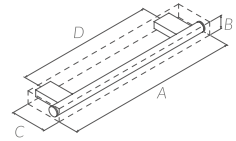

OPEN TOILET ROLL HOLDER / PORTARROLLOS ABIERTO
CHROME / CROMO Ref. 114191
A: 154 mm. B: 55 mm. C: 74 mm.