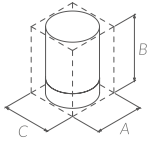

Ref. 113897

ROBE HOOK / PERCHA

CHROME / CROMO

A: 27 mm. B: 50 mm. C: 53 mm.

Ref. 113866

SOAP DISH / JABONERA

CHROME / CROMO
A: 147 mm. B: 59 mm. C: 93 mm.

Ref. 114078

TUMBLER HOLDER / PORTAVASOS

CHROME / CROMO
A: 117 mm. B: 115 mm. C: 82 mm.

Ref. 113989

DOUBLE TOILET ROLL HOLDER / PORTARROLLOS ABIERTO DOBLE

CHROME / CROMO
A: 280 mm. B: 50 mm. C: 60 mm.

Ref. 114375

SOAP DISPENSER / DOSIFICADOR