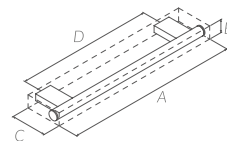

## ORGANIC AFFINITY

**TOWEL BAR 300 MM. (12") / T. BARRA 300 MM.**

CHROME / CROMO

A: 320 mm. B: 55 mm. C: 64 mm. D: 305 mm.

 Ref. 124633

**TOWEL BAR 500 MM. (18") / T. BARRA 500 MM.**

CHROME / CROMO

A: 472 mm. B: 55 mm. C: 64 mm. D: 457 mm.