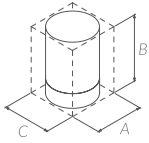

 Ref. 168019

**GLASS SHELF 500 MM.(20") / REPISA 500 MM.**

CHROME / CROMO

A: 500 mm. B: 65 mm. C: 127 mm. D: 430 mm.

 Ref. 124794

ROBE HOOK / PERCHA

CHROME / CROMO  
A: 15 mm. B: 63 mm. C: 31 mm.

Ref. 124671