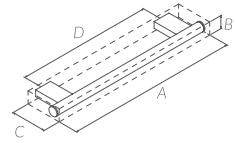

S3

ORGANIC AFFINITY

TOILET ROLL HOLDER / PORTARROLLOS

CHROME / CROMO
A: 154 mm. B: 93 mm. C: 70 mm.

Ref. 124718