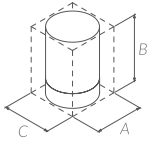

## ORGANIC AFFINITY

TOILET ROLL HOLDER / PORTARROLLOS

CHROME / CROMO  
A: 154 mm. B: 93 mm. C: 70 mm.

 Ref. 124718

DOUBLE TOILET ROLL HOLDER / PORTARROLLOS DOBLE

CHROME / CROMO  
A: 290 mm. B: 93 mm. C: 70 mm.

\* Ref. 154371

\* Please, check stock availability.  
\* Consultar disponibilidad.

OPEN TOILET ROLL HOLDER / PORTARROLLOS ABIERTO

CHROME / CROMO  
A: 144 mm. B: 55 mm. C: 64 mm.

 Ref. 124770

WC BRUSH SET / ESCOBILLERO