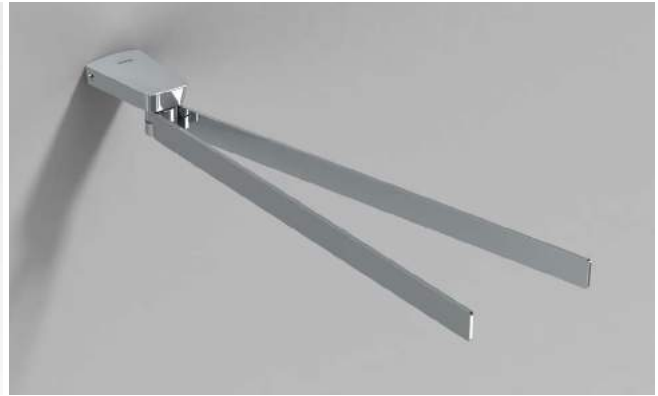

SWING TOWEL BAR / TOALLERO BARRA DOBLE MÓVIL

CHROME / CROMO
A: 405 mm. B: 46 mm. C: 39 mm.

🛒 Ref. 167456