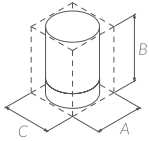

ROBE HOOK / PERCHA

CHROME / CROMO

BLACK

A: 26 mm. B: 70 mm. C: 25 mm.

 Ref. 122035

 Ref. 166435

TOWEL RING 210 MM. (8") / TOALLERO ANILLA 210 MM.

CHROME / CROMO
BLACK
A: 210 mm. B: 213 mm. C: 68 mm.