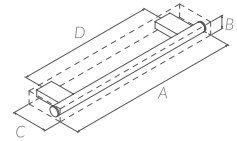

TOWEL BAR 300 MM. (12") / T. BARRA 300 MM.

CHROME / CROMO

BLACK

A: 323 mm. B: 46 mm. C: 68 mm. D: 304 mm.

 Ref. 160938

 Ref. 166404

TOWEL BAR 500 MM. (18") / T. BARRA 500 MM.

CHROME / CROMO