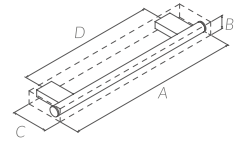

PRODUCTO BAJO PEDIDO ACCESORIOS:

Mercado español / Europeo / Internacional:
Salida de almacén hasta 2 semanas.

TECNOPROJECT
ARCHITECTURAL DESIGN

TECNOPROJECT
ARCHITECTURAL DESIGN

TOWEL BAR 300 MM. (12") / T. BARRA 300 MM.