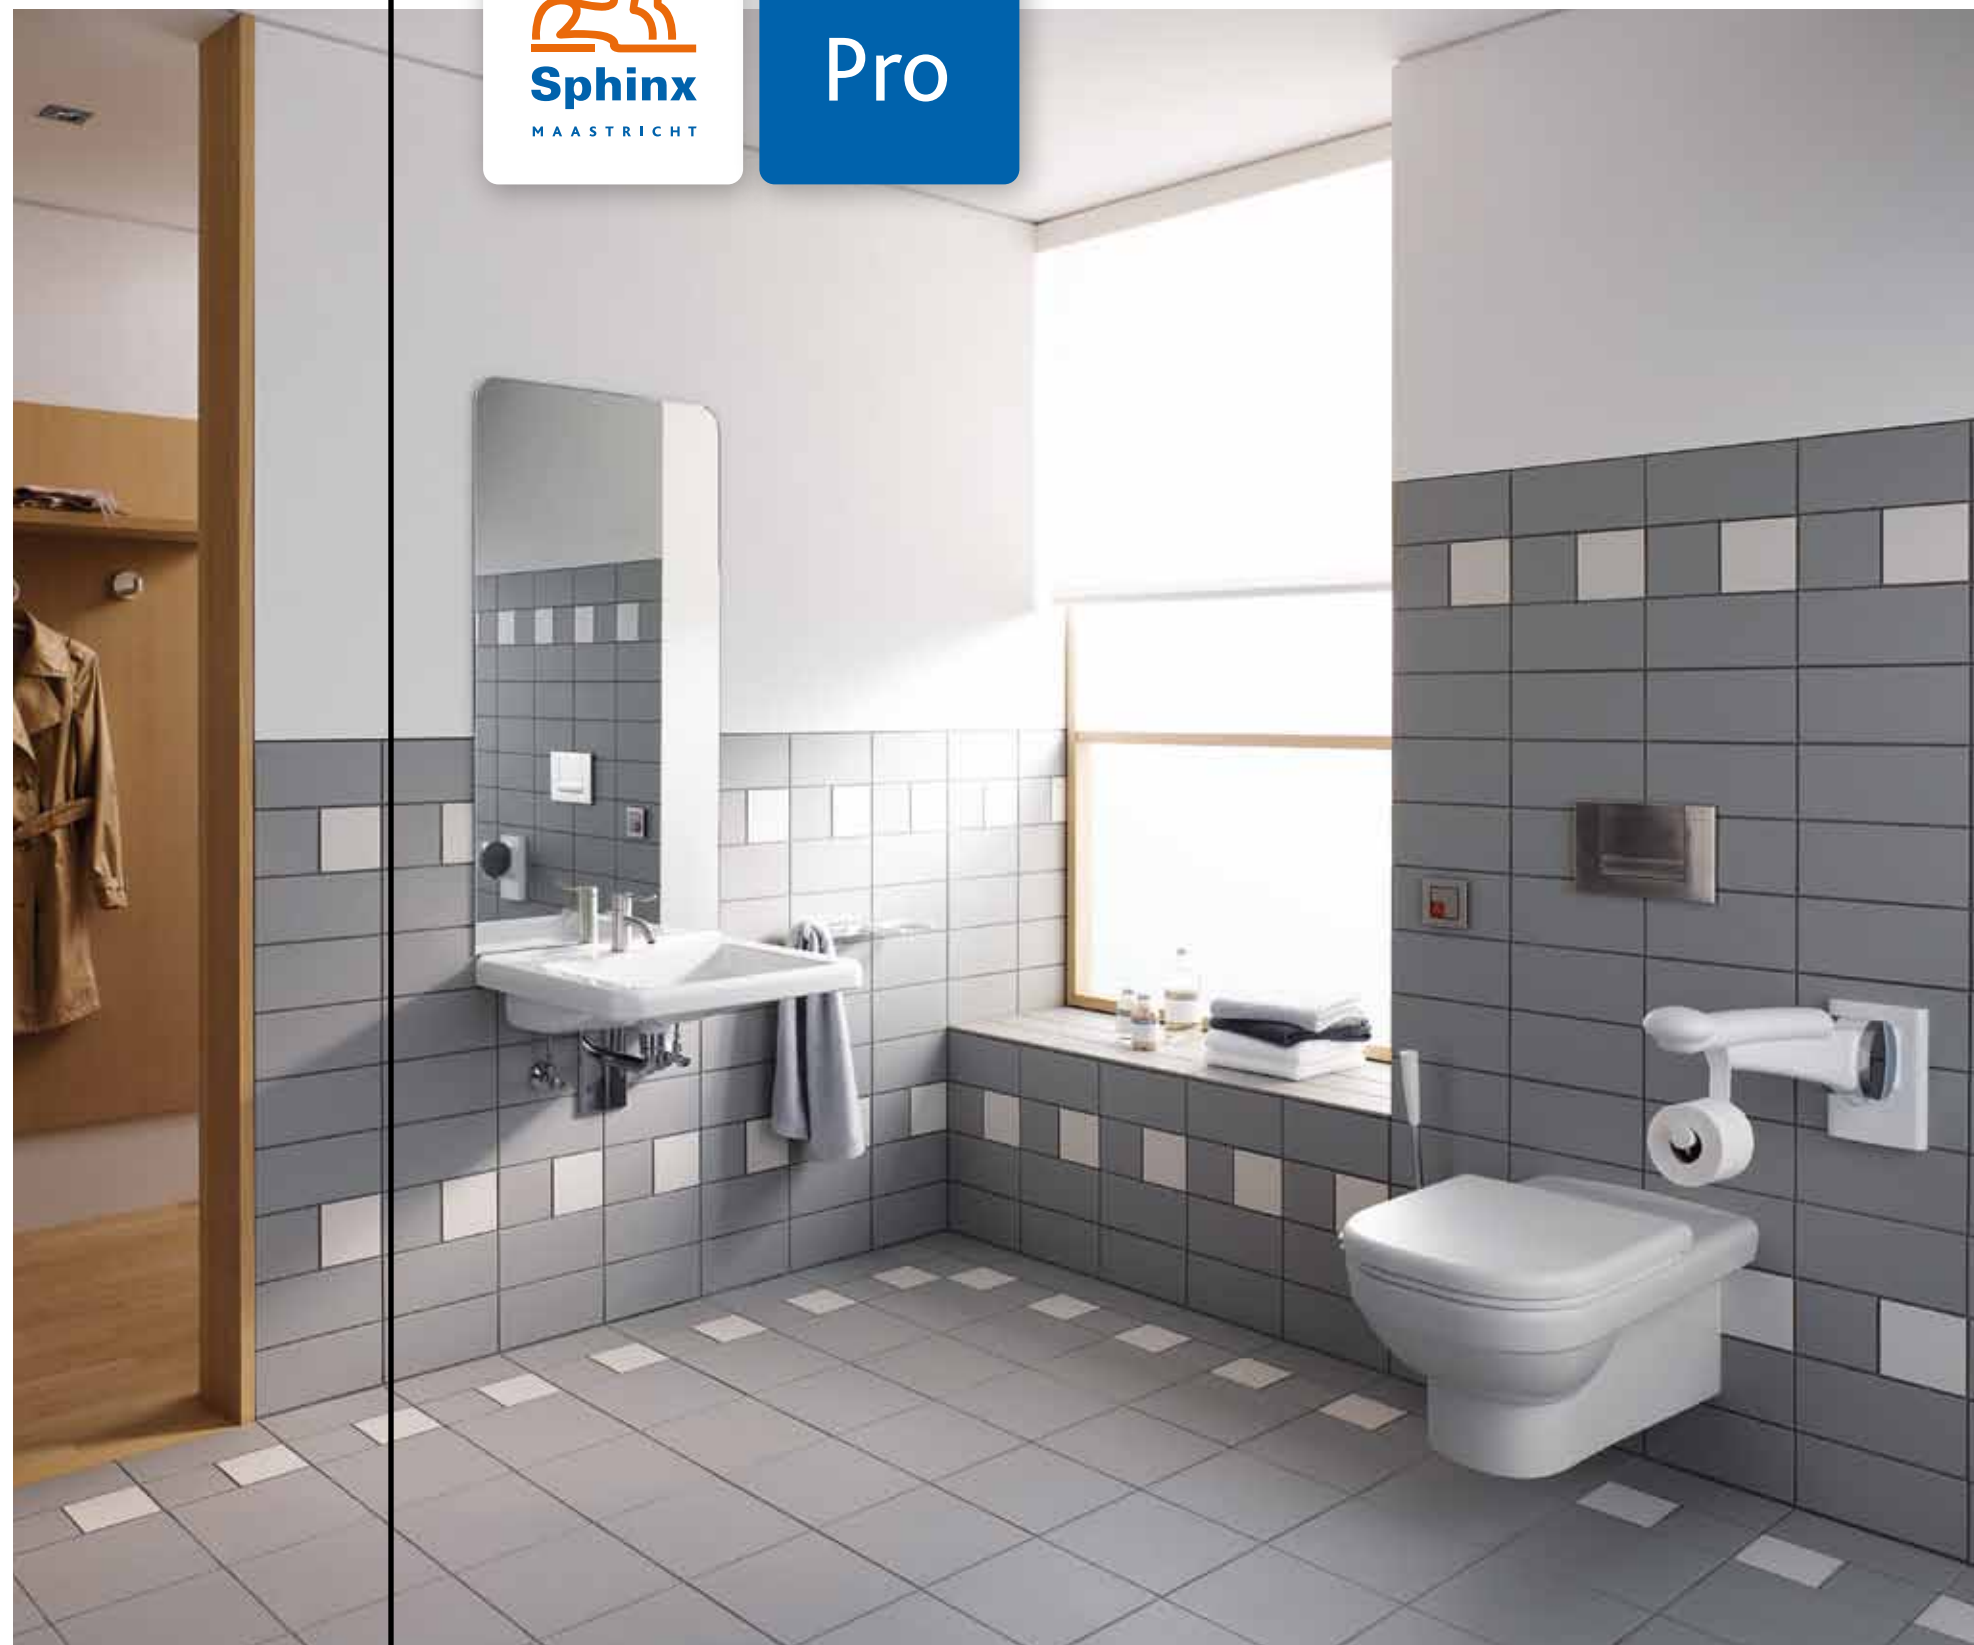

Nederland - Pays-Bas - The Netherlands
B.V. "DE SPHINX" MAASTRICHT
Postbus 1019, NL-6201 BA Maastricht
Tel: +31 (0)43 - 351 12 00 Fax: +31 (0)43 - 351 12 90
www.sphinx.nl/www.sphinxpro.nl E-mail: info@sphinx.nl

België - Belgique - Belgium
Sphinx Bathrooms Belgium NV
Mechelsesteenweg 588 A, B-1800 Vilvoorde
Tel: +32 (0)2 - 725 55 20 Fax: +32 (0)2 - 725 52 47
www.sphinx.be/www.sphinxpro.be E-mail: info@sphinx.be