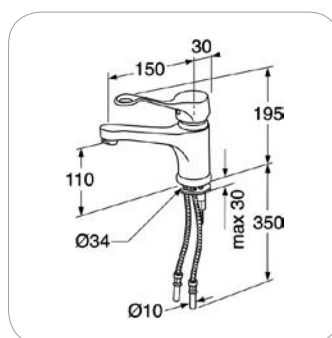

Keukenmengkraan ééngreeps Ergo

- verlengde bedieningshendel 16 cm
- draaibare uitloop 15 cm
- keramisch binnenwerk met verstelbare water- en energiespaarstand en anti-waterslag (soft-closing)
- verchroomde uitvoering
- Soft Pex flexibele aansluiting 3/8"

S8SP300SK05