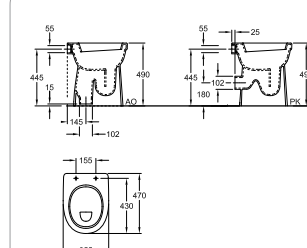

**Closet 93 +6 cm**

35,5 x 47 cm

vlakspoel AO

vlakspoel PK

S8000700000

S8000600000

closetzitting (standaard bevestiging)

closetzitting zonder deksel

(standaard bevestiging)

closetzitting comfort (standaard bevestiging)

S8H50400000

S8H50405000

S8H50410000

**Closet 91 +6 cm NIEUW**

39,5 x 55,5 cm

diepspoel PK

S8002500000

closetzitting met deksel

closetzitting zonder deksel

S8H51103000

S8H51104000

**Closet 84 +10 cm**

35,5 x 47 cm

vlakspoel AO