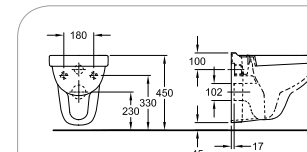

Verhoogd wandcloset +5 cm

35,5 x 53 cm

diepspoel

S8201200000