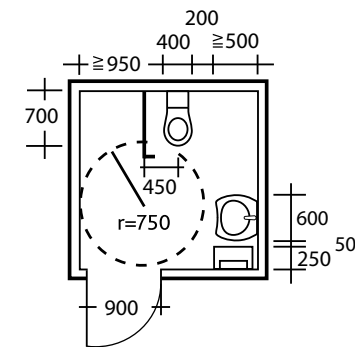

Voorbeeldplattegrond toiletruimte voor rolstoelgebruikers