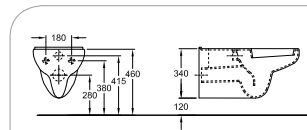

Verlengd wandcloset

35,5 x 70 cm

diepspoel

S8252000000