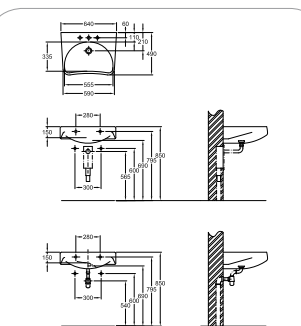

65 x 52,5 cm

met overloop

S8309800000

zonder overloop

S8309805000

afvoergarnituur met inbouwsifon

S8C11019000

**Rolstoelwastafel Paracelsus 64**