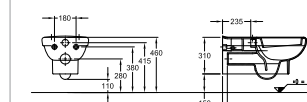

Verlengd wandcloset NIEUW

39,5 x 70 cm

diepspoel

vlakspoel

S8203300000

S8203400000

closetzitting met deksel

S8H51103000

closetzitting zonder deksel

S8H51104000