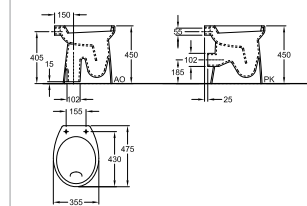

diepspoel SV (9 liter)

S8029000000

**Closet 68 +6 cm**

36 x 49 cm

vlakspoel PK, uitlaat 23,5 cm

S8038000000

**Closet 73 +6 cm**

35,5 x 47,5 cm