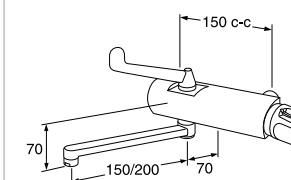

Thermostatische wandmengkraan Ergo met lange hendel

- SafeTouch - met zorg-grepen - met temperatuurbegrenzer bij 38° C
- temperatuurbegrenzer bij 38° C
- draaibare gegoten onderuitloop
- perlator M24
- keramisch bovendeel
- grijze kunststof hendel
- exclusief koppelingen
- verchroomde uitvoering
- uitloop 200
- uitloop 150

S8SP300TK89

S8SP300TK90