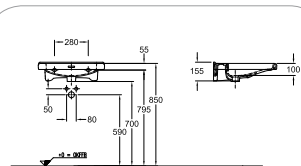

Rolstoelwastafel 55/65 NIEUW

55 x 52,5 cm

met kraangat en overloop

S8309700000

met kraangat, zonder overloop

S8309705000

Afvoergarnituur met inbouwsifon

S8C11019000

65 x 52,5 cm

met overloop

S8309800000

zonder overloop

S8309805000

afvoergarnituur met inbouwsifon

S8C11019000