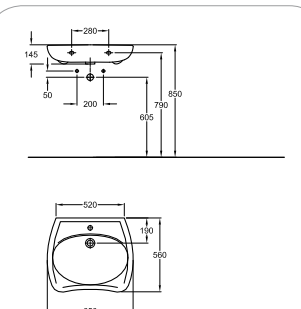

Rolstoelwastafel 65

65 x 56 cm

met kraangat en overloop

S8302900000

met kraangat, zonder overloop

S8302910000

zonder kraangat en overloop

S8302915000