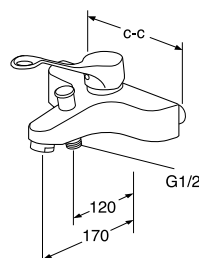

Badmengkraan ééngreeps Ergo

- verlengde bedieningshendel 16 cm
- keramisch binnenwerk met verstelbare water- en energiespaarstand en anti-waterslag (soft-closing)
- automatische omstelling bad/douche
- douche-aansluiting 1/2"
- verchroomde uitvoering
- perlator M28
- hartmaat 15 cm
- exclusief koppelingen

S8SP300SK11