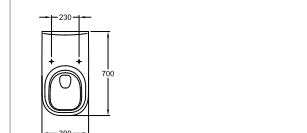

Verlengd wandcloset NIEUW

39,5 x 70 cm

diepspoel

vlakspoel

S8203300000

S8203400000

closetzitting met deksel

S8H51103000

closetzitting zonder deksel

S8H51104000