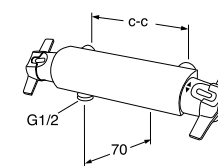

Thermostatische douchemengkraan Ergo

- SafeTouch - met zorg-grepen - met temperatuurbegrenzer bij 38° C
- douche-aansluiting 1/2"
- verchroomde uitvoering
- hartmaat 15 cm
- exclusief koppelingen

S8SP300TK82