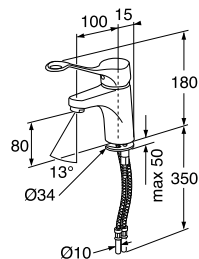

S8002500000

closetzitting met deksel

closetzitting zonder deksel

S8H51103000

S8H51104000

**Closet 84 +10 cm**

35,5 x 47 cm

vlakspoel AO

vlakspoel PK

S8000900000

S8000800000

closetzitting (standaard bevestiging)

closetzitting zonder deksel

(standaard bevestiging)

closetzitting comfort (standaard bevestiging)

S8H50400000

S8H50405000

S8H50410000

**Wastafelmengkraan ééngreeps zonder waste Ergo**

- verlengde bedieningshendel 16 cm
- kettinghouder aan voorzijde
- keramisch binnenwerk met verstelbare water- en energiespaarstand en anti-waterslag (soft-closing)
- Soft Pex flexibele aansluitingen 3/8"
- verchroomde uitvoering
- kraangatdiameter 34 mm Ø
- perlator M24

- verlengde bedieningshendel 16 cm
- keramisch binnenwerk met verstelbare water- en energiespaarstand en anti-waterslag (soft-closing)
- douche-aansluiting 1/2"
- verchroomde uitvoering
- hartmaat 15 cm
- exclusief koppelingen
- hendel voor voren