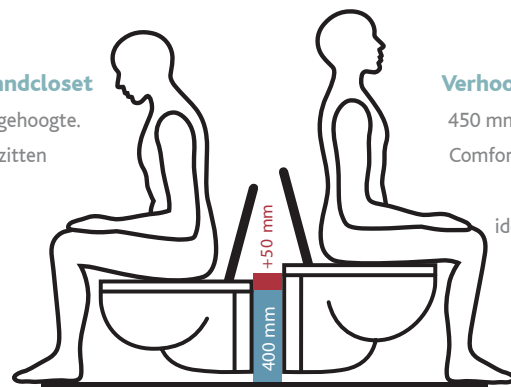

Standaard wandcloset

400 mm montagehoogte.
Moeilijker gaan zitten door lage closethoogte.