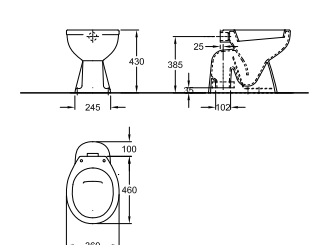

closetzitting zonder deksel

(standaard bevestiging)

closetzitting comfort (standaard bevestiging)

S8H50400000

S8H50405000

S8H50410000

**Closet 43 +4 cm**

36 x 48 cm

diepspoel SV (9 liter)

S8029000000

**Closet 68 +6 cm**

36 x 49 cm

vlakspoel PK, uitlaat 23,5 cm

S8038000000

**Closet 73 +6 cm**

35,5 x 47,5 cm