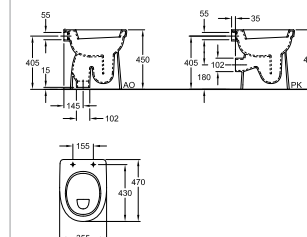

diepspoel SV (9 liter)

S8029000000

**Closet 68 +6 cm**

36 x 49 cm

vlakspoel PK, uitlaat 23,5 cm

S8038000000

**Closet 73 +6 cm**

35,5 x 47,5 cm

**Closet 93 +6 cm**

35,5 x 47 cm

vlakspoel AO

vlakspoel PK

S8000700000

S8000600000

closetzitting (standaard bevestiging)

closetzitting zonder deksel