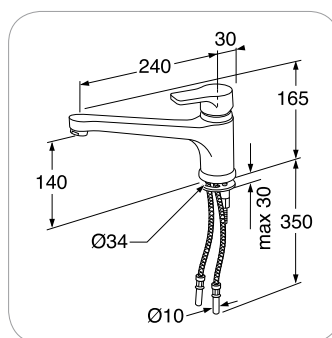

Keukenmengkraan ééngreeps Ergo

- verlengde bedieningshendel 16 cm
- draaibare uitloop 24 cm
- keramisch binnenwerk met verstelbare water- en energiespaarstand en anti-waterslag (soft-closing)
- verchroomde uitvoering
- Soft Pex flexibele aansluiting 3/8"

S8SP300SK06