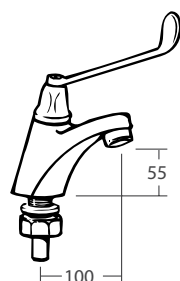

Fonteinkraan Ergo

- keramisch bovendeel, 90° draaibaar
- hendelbediening
- perlator M24
- voor kraangat 30 mm Ø
- verchroomde uitvoering
- hendel messing verchroomd

S8SK55MC