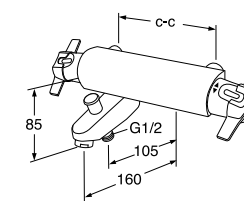

Thermostatische badmengkraan Ergo

- SafeTouch - met zorg-grepen - met temperatuurbegrenzer bij 38° C
- automatische omstelling bad/douche
- douche-aansluiting 1/2"
- verchroomde uitvoering
- hartmaat 15 cm
- exclusief koppelingen

S8SP300TK86