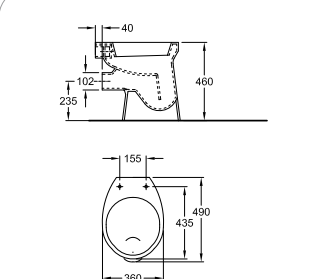

S8H50414000

**Closet 64 +3 cm**

35,5 x 47 cm

vlakspoel AO

vlakspoel PK

S8001200000

S8001300000

closetzitting (standaard bevestiging)

closetzitting zonder deksel

(standaard bevestiging)

closetzitting comfort (standaard bevestiging)

S8H50400000

S8H50405000

S8H50410000

**Closet 43 +4 cm**

36 x 48 cm

diepspoel SV (9 liter)

S8029000000

**Closet 68 +6 cm**

36 x 49 cm

vlakspoel PK, uitlaat 23,5 cm

S8038000000

**Closet 73 +6 cm**

35,5 x 47,5 cm