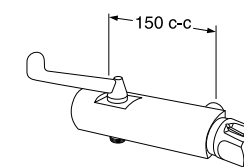

Thermostatische douchemengkraan Ergo met lange hendel

- SafeTouch - met zorg-grepen - met temperatuurbegrenzer bij 38° C
- temperatuurbegrenzer bij 38° C
- douche-aansluiting 1/2"
- keramisch bovendeel
- grijze kunststof hendel
- exclusief koppelingen
- verchroomde uitvoering

S8SP300TK88