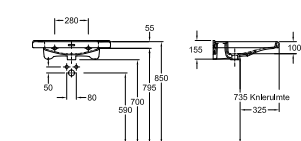

**Rolstoelwastafel 55/65 NIEUW**

55 x 52,5 cm

met kraangat en overloop

S8309700000

met kraangat, zonder overloop

S8309705000

Afvoergarnituur met inbouwsifon

S8C11019000