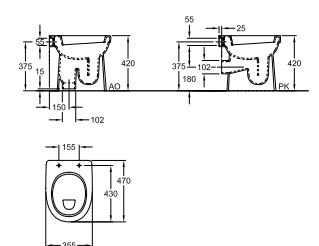

35,5 x 60 cm

diepspoel AO

diepspoel PK

S8101400000

S8101500000

**Reservoir compleet**

met achteraansluiting

met zij-aansluiting

S8H50414000

**Closet 64 +3 cm**

35,5 x 47 cm

vlakspoel AO

vlakspoel PK

S8001200000

S8001300000

closetzitting (standaard bevestiging)