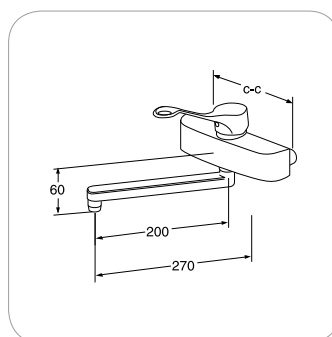

Wandgootsteenmengkraan ééngreeps Ergo

- verlengde bedieningshendel 16 cm
- draaibare uitloop 200 mm
- keramisch binnenwerk met verstelbare water- en energiespaarstand en anti-waterslag (soft-closing)
- perlator M24
- exclusief koppelingen
- verchroomde uitvoering
- hartmaat 15 cm

S8SP300SK08