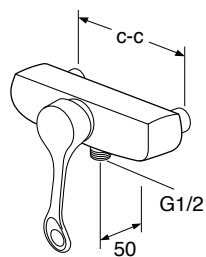

Douchemengkraan ééngreeps Ergo

- verlengde bedieningshendel 16 cm
- keramisch binnenwerk met verstelbare water- en energiespaarstand en anti-waterslag (soft-closing)
- douche-aansluiting 1/2"
- verchroomde uitvoering
- hartmaat 15 cm
- exclusief koppelingen
- hendel naar beneden

S8SP300SK26