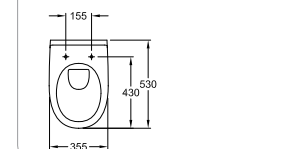

Verhoogd wandcloset +5 cm

35,5 x 53 cm

diepspoel

S8201200000