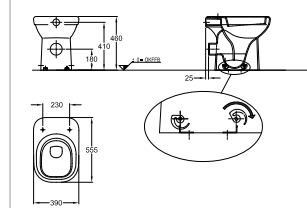

Closet 91 +6 cm NIEUW

39,5 x 55,5 cm

diepspoel PK

S8002500000

closetzitting met deksel

closetzitting zonder deksel

S8H51103000

S8H51104000