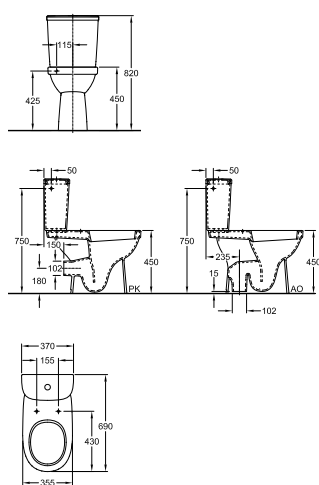

S8H51103000

closetzitting zonder deksel

S8H51104000

**Verlengd wandcloset**

35,5 x 70 cm

diepspoel

S8252000000

**Duocloset 49 +6 cm**

35,5 x 60 cm

diepspoel AO

diepspoel PK

S8101400000

S8101500000

**Reservoir compleet**

met achteraansluiting

met zij-aansluiting