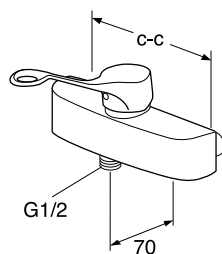

Douchemengkraan ééngreeps Ergo

- verlengde bedieningshendel 16 cm
- keramisch binnenwerk met verstelbare water- en energiespaarstand en anti-waterslag (soft-closing)
- douche-aansluiting 1/2"
- verchroomde uitvoering
- hartmaat 15 cm
- exclusief koppelingen
- hendel voor voren

S8SP300SK10