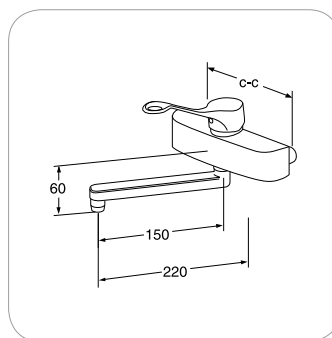

Wandgootsteenmengkraan ééngreeps Ergo

- verlengde bedieningshendel 16 cm
- draaibare uitloop 150 mm
- keramisch binnenwerk met verstelbare water- en energiespaarstand en anti-waterslag (soft-closing)
- perlator M24
- exclusief koppelingen
- verchroomde uitvoering
- hartmaat 15 cm

S8SP300SK07