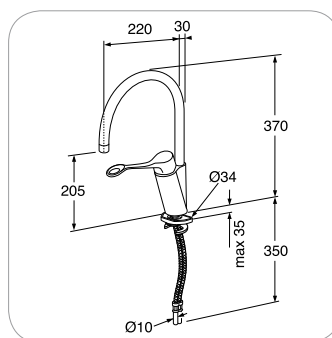

Keukenmengkraan ééngreeps Ergo

- verlengde bedieningshendel 16 cm
- draaibare uitloop 220 mm, max. 110°
- totale hoogte kraan 370 mm
- keramisch binnenwerk met verstelbare water- en energiespaarstand en anti-waterslag (soft-closing)
- verchroomde uitvoering
- perlator M24
- Soft Pex flexibele aansluiting 3/8"
- kraangatdiameter 34 mm Ø

S8SP300SK75