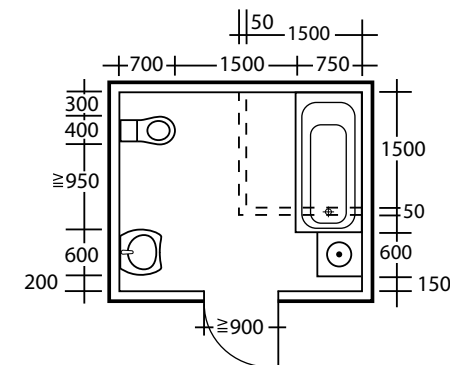

Voorbeeldplattegrond badkamer voor rolstoelgebruikers