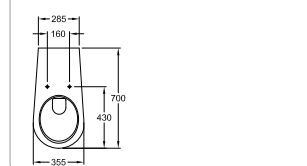

Verlengd wandcloset

35,5 x 70 cm

diepspoel

S8252000000