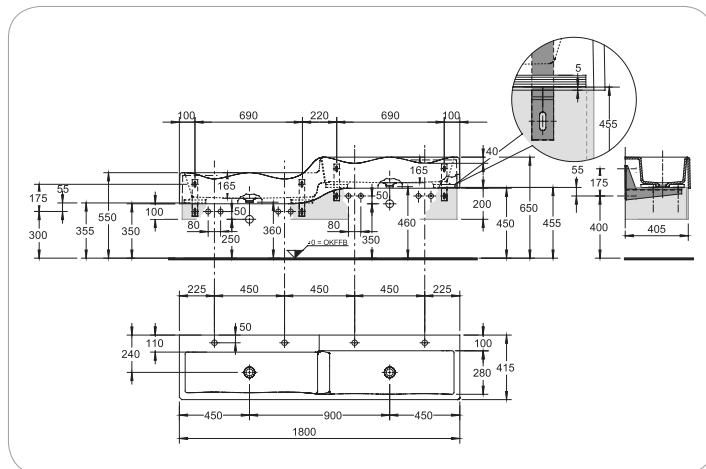

S8VR1005200

S8VR1006200

S8VR1007200

S8VR1008200

Kindercloset 13

28 x 37,5 cm

Let op: afwijkende afvoermaat \varnothing 85 mm
diepspoel PK

S8002200000