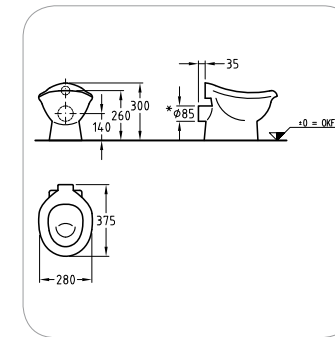

S8VR1005200

S8VR1006200

S8VR1007200

S8VR1008200

Kindercloset 13

28 x 37,5 cm

Let op: afwijkende afvoermaat \varnothing 85 mm
diepspoel PK

S8002200000