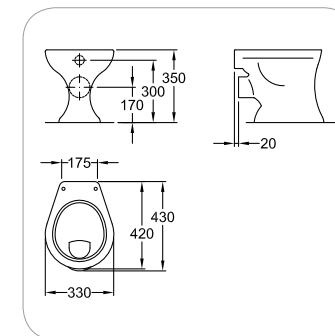

S8H51102020

Kindercloset 18

29 x 41 cm

diepspoel SV

S8016000000

closetzitting zonder deksel
wit
rood
blauw

S8H5K00R000

S8H5K020R

S8H5K070R

Kindercloset 19

33 x 42 cm

vlakspoel PK

S8002400000

closetzitting met deksel
wit
rood

S8H51102000

S8H51102020