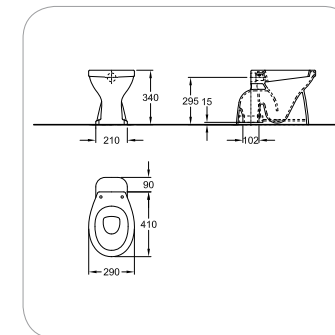

Kindercloset 18

29 x 41 cm

diepspoel SV

S8016000000

closetzitting zonder deksel
wit
rood
blauw

S8H5K00R000

S8H5K020R

S8H5K070R