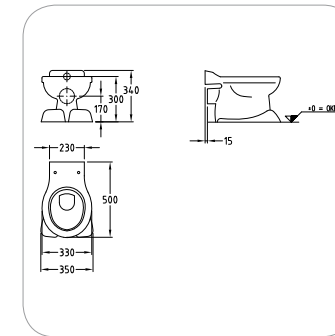

S8VR1005200

S8VR1006200

S8VR1007200

S8VR1008200

Kindercloset 13

28 x 37,5 cm

Let op: afwijkende afvoermaat \varnothing 85 mm
diepspoel PK

S8002200000

closetzitting zonder deksel
rood

S8H51101020

Kindercloset 14

35 x 50 cm

diepspoel PK

S8002300000

closetzitting met deksel
wit
rood

S8H51102000