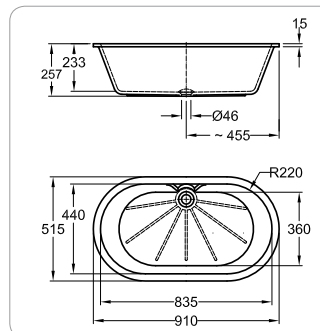

S8HT1MKK001

**Kinderkraan handbediening**

- duurzaam en geruisarm keramisch binnenwerk
- flexibele aansluitslangen
- waterbesparend: 5.7 liter / minuut (3 bar)
- kraangatdiameter 34 mm Ø
- inclusief montagezet en aansluitset

S8HT1LKK001

**Kinderbad 76 cm (Varicor®)**

76,5 x 47 cm

- onderhoudsvriendelijk
- afgeschuinde badranden
- voor inbouw van boven

S8VR1009000

**Kinderbad 91 cm (Varicor®)**

91 x 51,5 cm

- onderhoudsvriendelijk
- afgeschuinde badranden
- voor inbouw van boven