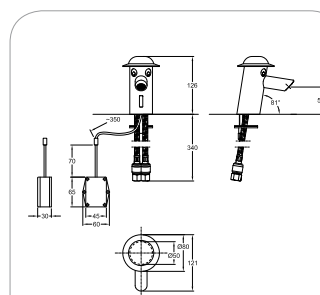

closetzitting met deksel

wit

rood

S8H51102000

S8H51102020

diepspoel met 2-delige dijstukken

S8203205000

**Kinderkraan infrarood**