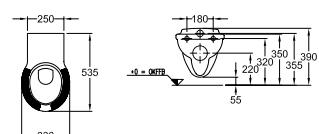

diepspoel met 2-delige dijstukken

S8203205000