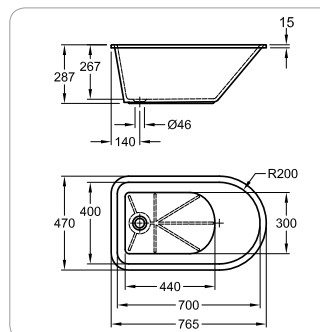

Kinderbad 76 cm (Varicor®)

76,5 x 47 cm

- onderhoudsvriendelijk
- afgeschuinde badranden
- voor inbouw van boven

S8VR1009000