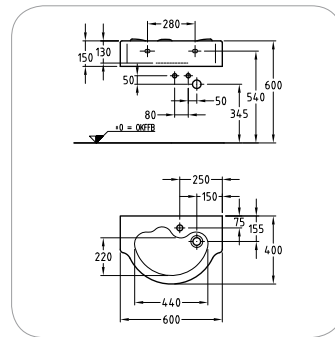

Kinderwastafel 60

60 x 40 cm
met kraangat, zonder overloop

S8309500000