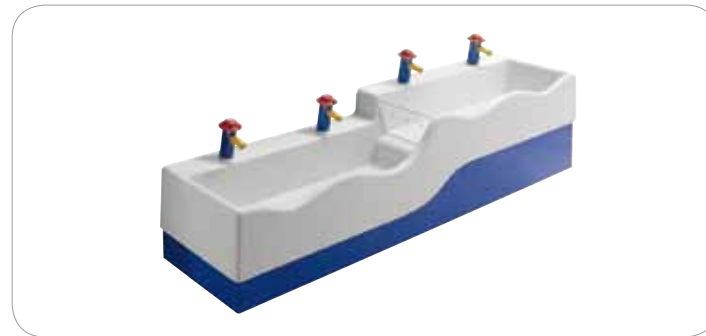

Diepspoel wandcloset

- Wandbevestiging
- Te combineren met closetzitting of dijsstukken
- Geschikt voor montage aan gangbare voorwandinstallaties
- Ook geschikt voor kindvriendelijke renovatie van bestaande sanitaire voorzieningen
- 5,5 cm afstand tot de grond voor eenvoudiger vloerreiniging

Closetzitting met deksel in wit of rood

- Geschikt voor hangende en staande kinder closets

Kinderwastafel 60

60 x 40 cm
met kraangat, zonder overloop

S8309500000

Kinderspeelwastafel 180 (Varicor®)

180 x 41,5 cm