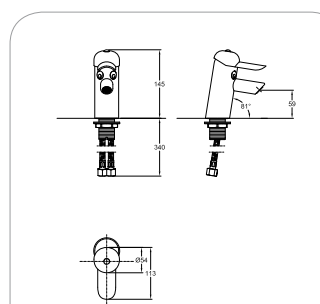

Kinderkraan handbediening

- duurzaam en geruisarm keramisch binnenwerk
- flexibele aansluitslangen
- waterbesparend: 5.7 liter / minuut (3 bar)
- kraangatdiameter 34 mm Ø
- inclusief montagezet en aansluitset

S8HT1LKK001