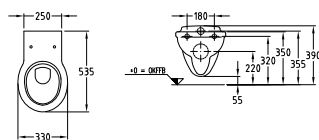

Kinderwandcloset

33 x 53,5 cm
diepspoel

S820320000

closetzitting met deksel

wit

rood

S8H51102000

S8H51102020