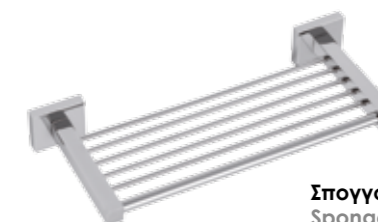

Διανομέας Υγρού Σαπουνιού
Soap Dispenser
Frosted Glass
Wall Mounted
C: 125.00.22
75 x 120 x 180mm | € 47,00

Σπογγοθήκη
Sponge Shelf
C: 125.07.22
320 x 120 x 40mm | € 85,00