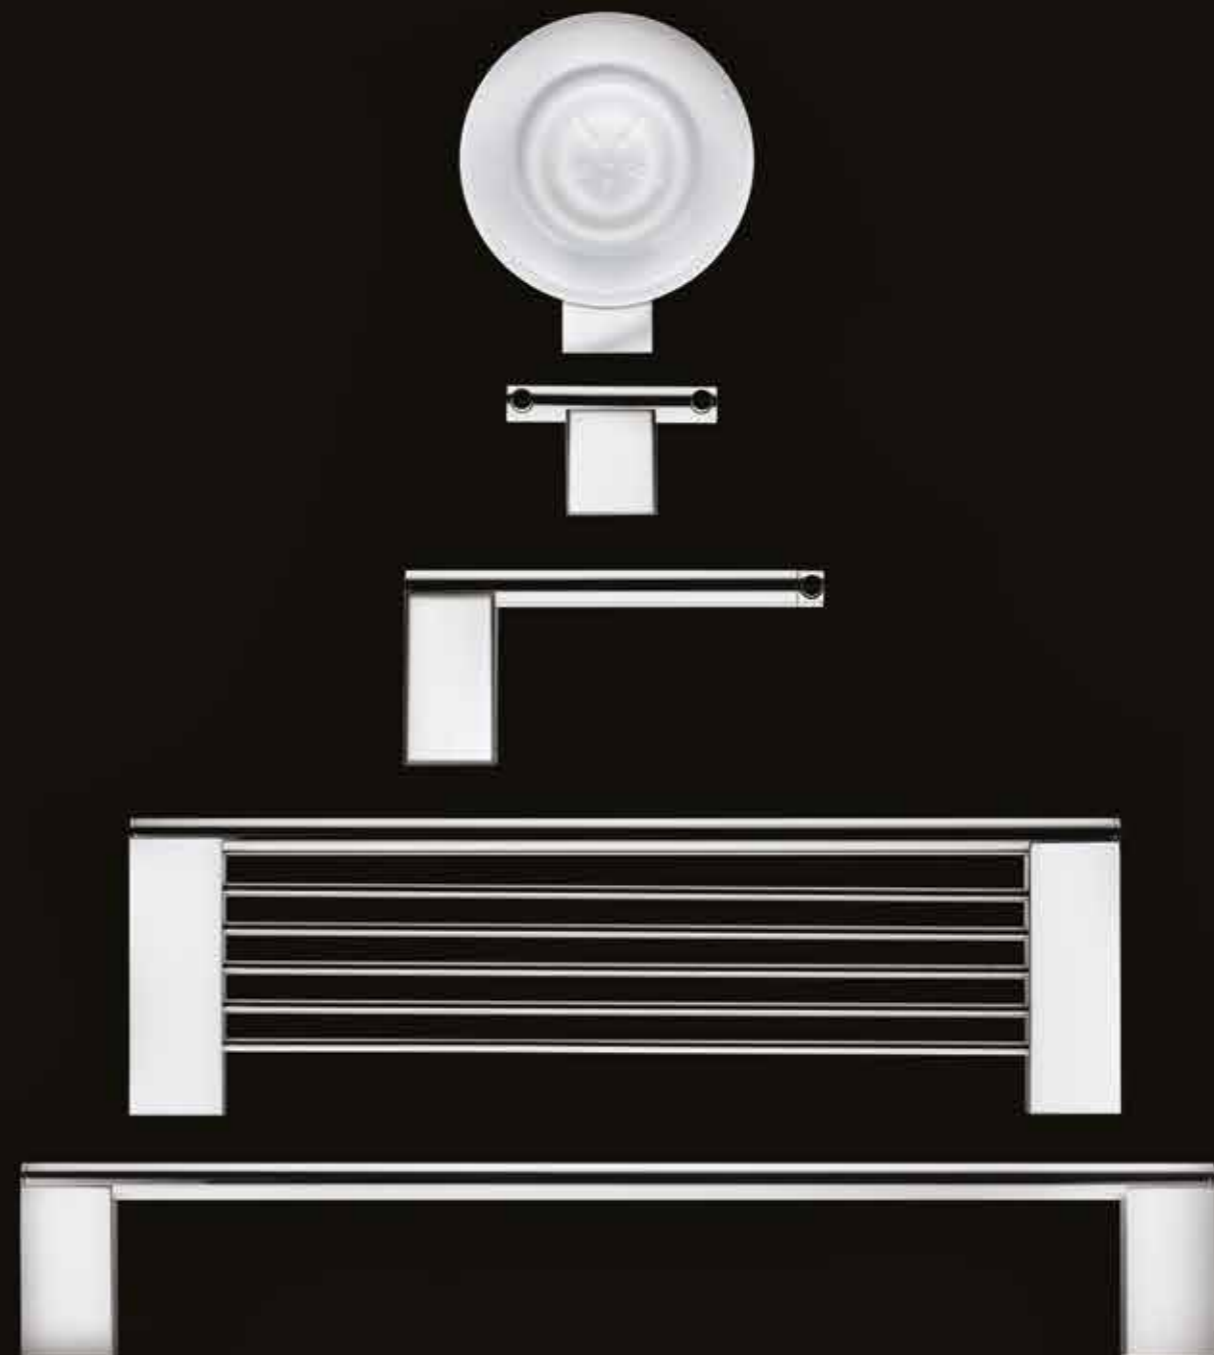

OMEGA	8
	LAMDA	12
	OMICRON	16
	SIGMA	20
	KAPPA	24
	EPSILON	28
	DELTA	32

CONNECT	38
CARRÉE	40
BLADE	42
MAYA	44
CUBE	46
CIAO	48
SCANDAL	50
REINA	52
STRIKE	54
ELITE	56
BRASS	58
RETRO	60
1000	62
ASTRO	64
R-10	66
B-20	67
ΣΥΜΠΛΗΡΩΜΑΤΙΚΑ ΕΙΔΗ	68

*Οι τιμές δεν περιλαμβάνουν Φ.Π.Α.
Prices do not include VAT

OMEGA