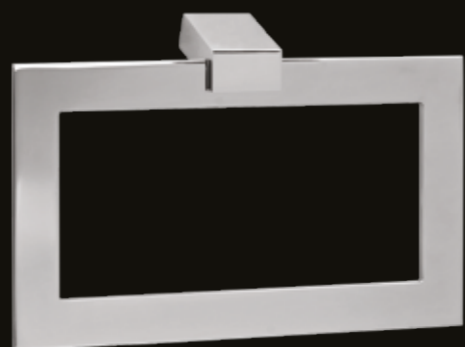

€ 68,00

SYNTHESIS

ΣΥΝΘΕΣΗ

CONNECT

Διπλό Άγγιστρο
Double Robe hook
C: 829.02.22
109 x 55 x 26mm | € 50,00

Κρίκος
Towel Ring
C: 829.03.22
255 x 93 x 145mm | € 140,00

Χαρτοθήκη
Toilet Roll Holder
C: 829.04.22
180 x 70 x 32mm | € 75,00