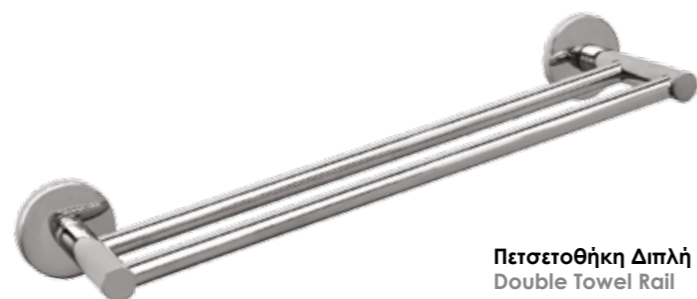

Πετσετοθήκη Διπλή
Double Towel Rail
C: 006.21.22
580 x 105 x 56mm | € 36,50