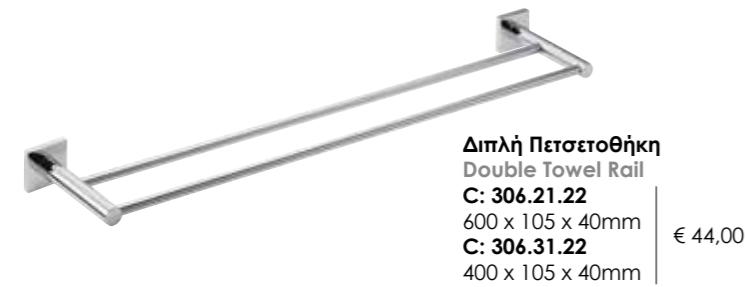

€ 32,00

Σαπυνοθήκη
Soap Dish Holder
Frosted Glass
Wall Mounted
C: 305.16.22
160 x 100 x 41mm

€ 73,00

Κρίκος
Towel Ring
C: 305.03.22
145 x 50 x 195mm

€ 56,00

Διανομέας Υγρού Σαπουνιού
Soap Dispenser
Frosted Glass
Wall Mounted
C: 305.00.22
80 x 95 x 180mm

€ 56,00

Διανομέας Υγρού Σαπουνιού
Soap Dispenser
Frosted Glass
Wall Mounted
C: 305.10.22
100 x 85 x 180mm

€ 103,00

Σπογγοθήκη
Shower Shelf
C: 305.17.22
360 x 110 x 20mm

€ 74,00

DELTA

DELTA

Πεσετοθήκη
Towel Rail
C: 306.01.22
600 x 62 x 40mm
C: 306.11.22
400 x 62 x 40mm

€ 32,00

Κρίκος
Towel Ring
C: 306.03.22
200 x 47 x 210mm

€ 22,00

Διπλή Πεσετοθήκη
Double Towel Rail
C: 306.21.22
600 x 105 x 40mm
C: 306.31.22
400 x 105 x 40mm

€ 44,00

Κρίκος Παραλληλόγραμμος
Towel Ring Rectangular
C: 306.13.22
220 x 47 x 145mm