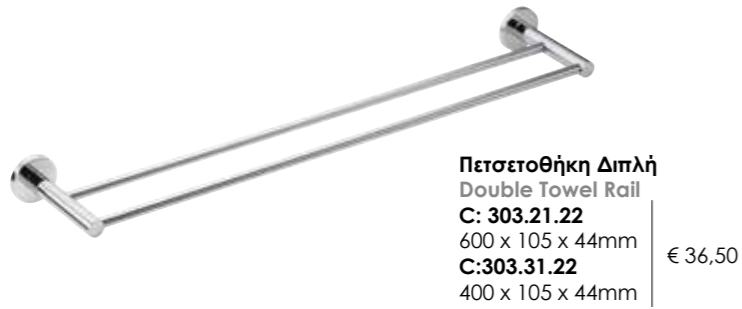

Εταζέρα
Glass Shelf
C: 302.08.22
400 x 125 x Ø44mm | € 65,00
C: 302.18.22
500 x 125 x Ø44mm
C: 302.28.22
600 x 125 x Ø44mm

Λαβή Ø25
Grab Rail
C: 302.09.22
300 x 80 x Ø44mm | € 44,00
C: 302.19.22
400 x 80 x Ø44mm | € 53,00
C: 302.29.22
500 x 80 x Ø44mm | € 62,00

SIGMA

Πετσετοθήκη
Towel Rail
C: 303.01.22
600 x 62 x 44mm | € 22,50
C:303.11.22
400 x 62 x 44mm

Κρίκος
Towel Ring
C: 303.03.22
200 x 47 x 220mm | € 18,00

Πετσετοθήκη Διπλή
Double Towel Rail
C: 303.21.22
600 x 105 x 44mm | € 36,50
C:303.31.22
400 x 105 x 44mm