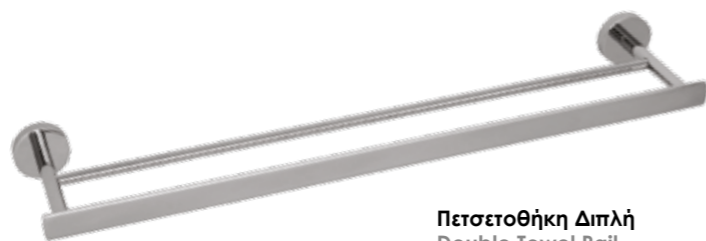

Διανομέας Υγρού Σαπουνιού
Soap Dispenser
C: 823.00.22
60 x 110 x 180mm | € 62,00

Σπογγοθήκη
Sponge Shelf
C: 823.07.22
370 x 110 x 40mm | € 85,00

BLADE

Πετσετοθήκη
Towel Rail
C: 077.01.22
600 x 80 x 50mm | € 78,00

Πετσετοθήκη Διπλή
Double Towel Rail
C: 077.21.22
600 x 110 x 50mm | € 93,00

Διπλό Άγγιστρο
Double Robe hook
C: 077.02.22
60 x 40 x 55mm | € 47,00

Κρίκος
Towel Ring
C: 077.03.22
220 x 60 x 140mm | € 78,00