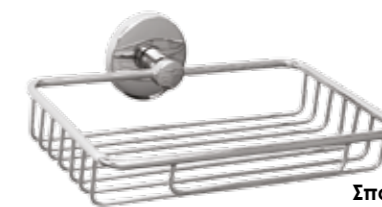

Χαρτοθήκη με κάλυμμα
Toilet Roll Holder with lid
140 x 87 x 135mm
C: 001.14.22 € 62,00
OX: 001.14.66 € 111,00

Διανομέας Υγρού Σαπουνιού
Soap Dispenser
Frosted Glass
Wall Mounted
C: 006.00.22
70 x 105 x 180mm | € 36,50

Σπογγοθήκη
Sponge Basket
C: 006.07.22
210 x 130 x 60mm | € 26,50