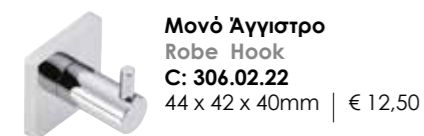

€ 35,00

Τριπλή Πεσετοθήκη
Triple Towel Rail
C: 306.41.22
600 x 180 x 40mm

€ 70,00

Κρίκος Κάθετος
Towel Ring Vertical
C: 306.23.22
130 x 47 x 235mm

€ 35,00

Μονό Άγγιστρο
Robe Hook
C: 306.02.22
44 x 42 x 40mm