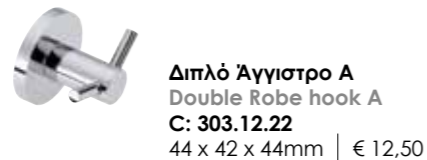

Άγγιστρο
Robe hook
C: 303.02.22
44 x 42 x 44mm | € 9,50

Διπλό Άγγιστρο A
Double Robe hook A
C: 303.12.22
44 x 42 x 44mm | € 12,50