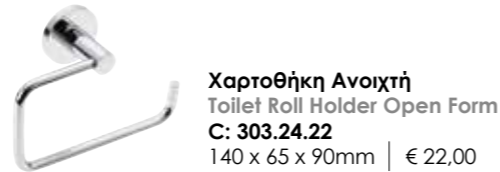

Χαρτοθήκη Ανοιχτή
Toilet Roll Holder Open Form
C: 303.24.22
140 x 65 x 90mm | € 22,00