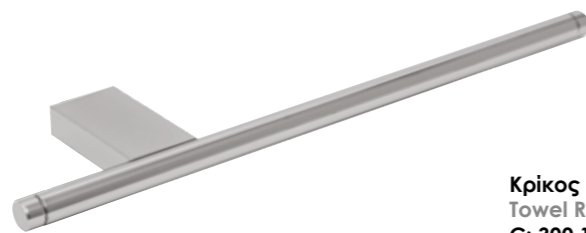

*Οι τιμές δεν περιλαμβάνουν Φ.Π.Α.
Prices do not include VAT

OMEGA

OMEGA

Πετσетоθήκη
Towel Rail
C: 300.01.22 650 x 70 x 15mm | € 70,00
C: 300.11.22 550 x 70 x 15mm | € 60,00
C: 300.31.22 450 x 70 x 15mm | € 60,00
C: 300.41.22 350 x 70 x 15mm | € 60,00

Κρίκος
Towel Ring
C: 300.03.22
225 x 70 x 125mm | € 71,00

Κρίκος
Towel Ring
C: 300.13.22
300 x 75 x 15mm | € 53,00

Διπλό Άγκιστρο
Double Robe hook
C: 300.12.22
80 x 50 x 20mm | € 40,00

Χαρτοθήκη
Toilet Roll Holder
C: 300.04.22
155 x 70 x 25mm | € 47,00