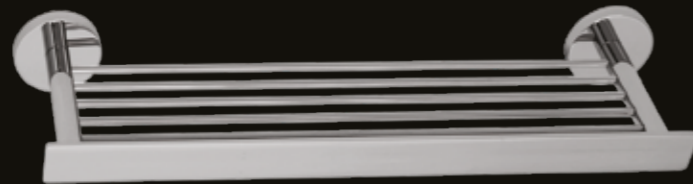

Διανομέας Υγρού Σαπουνιού
Soap Dispenser
C: 823.00.22
60 x 110 x 180mm | € 62,00

Σπογγοθήκη
Sponge Shelf
C: 823.07.22
370 x 110 x 40mm | € 85,00

BLADE

Πετσετοθήκη
Towel Rail
C: 077.01.22
600 x 80 x 50mm | € 78,00