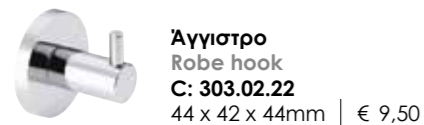

Άγγιστρο
Robe hook
C: 303.02.22
44 x 42 x 44mm | € 9,50