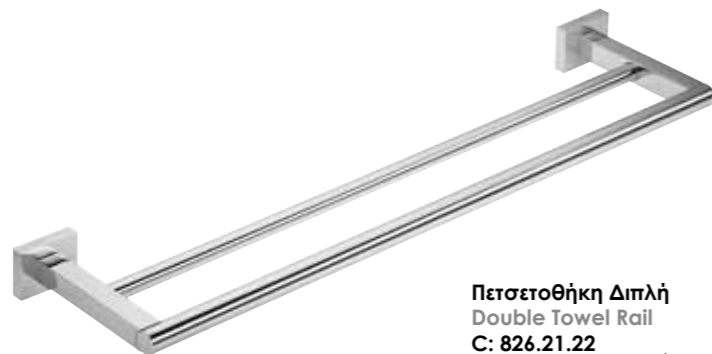

Πετσетоθήκη Διπλή
Double Towel Rail
C: 703.21.22
550 x 130 x 50mm | € 93,00

Διανομέας Υγρού Σαπουνιού
Soap Dispenser
Frosted Glass
Wall Mounted
C: 703.00.22
75 x 115 x 180mm | € 62,00

Σπογγοθήκη
Sponge Shelf
C: 703.07.22
380 x 135 x 50mm | € 93,00

REINA

Πετσетоθήκη
Towel Rail
C: 826.01.22
550 x 83 x 38mm | € 62,00

Πετσетоθήκη Διπλή
Double Towel Rail
C: 826.21.22
550 x 134 x 38mm | € 93,00

Διπλό Άγγιστρο
Double Robe hook
C: 826.02.22
56 x 62 x 38mm | € 44,00