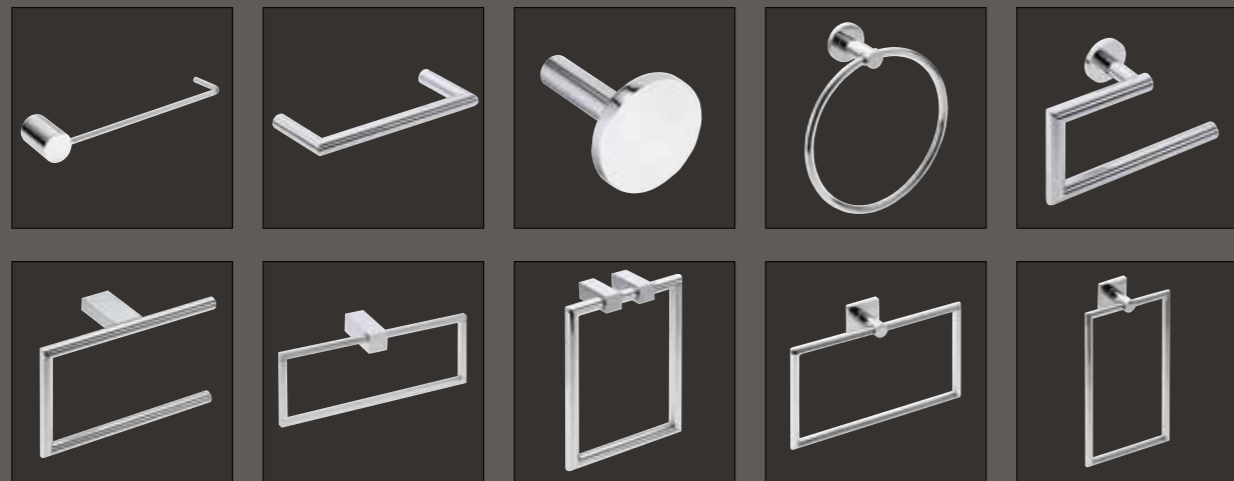

€ 22,00

Διανομέας Υγρού Σαπουνιού
Soap Dispenser
Frosted Glass
Wall Mounted
C: 306.00.22
70 x 105 x 180mm

€ 41,00

Σπογγοθήκη Διπλής Στήριξης
Shower Shelf
C: 306.17.22
300 x 105 x 40mm

€ 58,00

Εταξέρα
Glass Shelf
C: 306.08.22
400 x 125 x 40mm
C: 306.18.22
500 x 125 x 40mm
C: 306.28.22
600 x 125 x 40mm

€ 68,00

SYNTHESIS

ΣΥΝΘΕΣΗ

CONNECT

Διπλό Άγγιστρο
Double Robe hook
C: 829.02.22
109 x 55 x 26mm | € 50,00

Κρίκος
Towel Ring
C: 829.03.22
255 x 93 x 145mm | € 140,00

Χαρτοθήκη
Toilet Roll Holder
C: 829.04.22
180 x 70 x 32mm | € 75,00