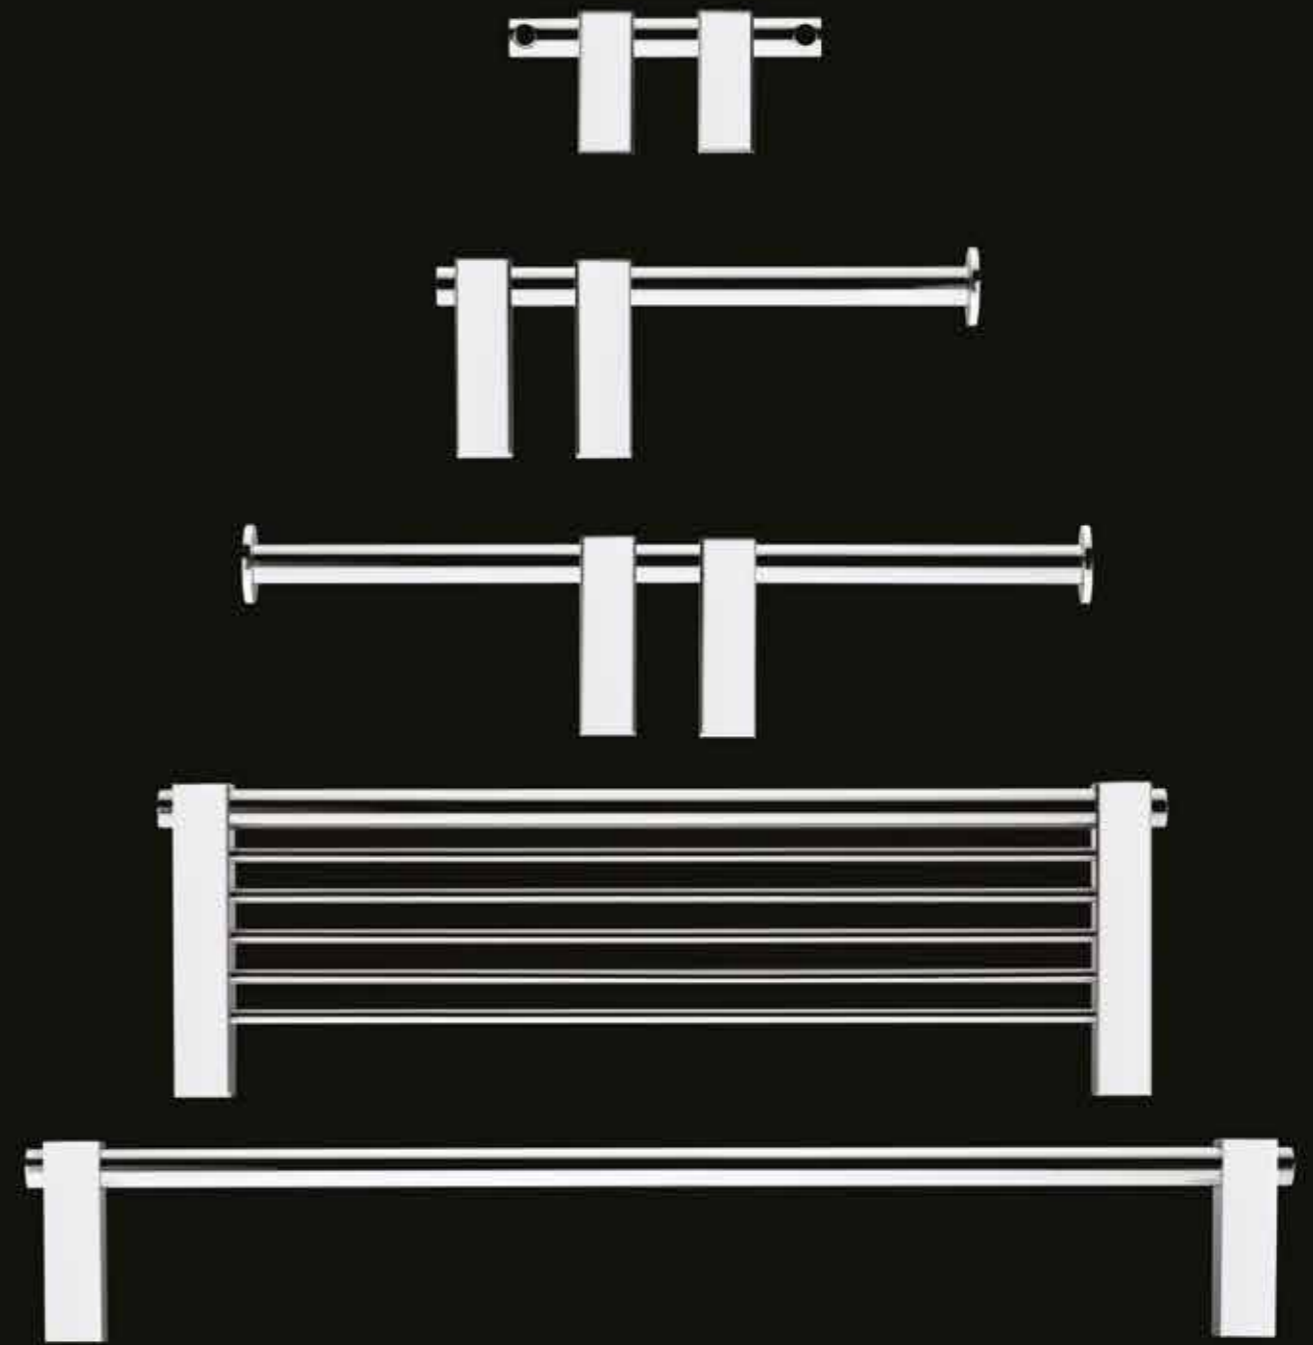

Σπογγοθήκη
Sponge Shelf
C: 304.07.22
200 x 120 x 25mm | € 45,00

Σπογγοθήκη Διπλής Στήριξης
Double Supported Shower Shelf
C: 304.17.22
300 x 120 x 25mm | € 60,00

EPSILON

EPSILON

Πετσετοθήκη
Towel Rail
C: 305.01.22
550 x 70 x 20mm
C: 305.11.22
450 x 70 x 20mm
C: 305.31.22
350 x 70 x 20mm