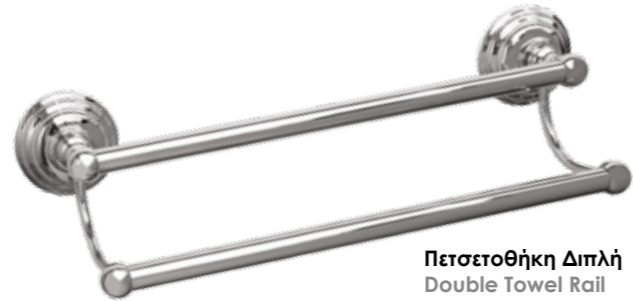

Σαπυνοθήκη
Soap Dish Holder
Frosted Glass
Wall Mounted
111 x 145 x 65mm
C: 036.06.22 € 74,00
OX: 036.06.66 € 90,00

Διανομέας Υγρού Σαπουνιού
Soap Dispenser
Frosted Glass
Wall Mounted
74 x 130 x 180mm
C: 036.00.22 € 111,00
OX: 036.00.66 € 130,00

Σπογγοθήκη
Sponge Shelf
320 x 135 x 65mm
C: 036.07.22 € 111,00
OX: 036.07.66 € 130,00

Πεσετοθήκη
Towel Rail
600 x 75 x 78mm
C: 001.01.22 € 37,00
OX: 001.01.66 € 66,50

Πεσετοθήκη Διπλή
Double Towel Rail
600 x 134 x 130mm
C: 001.21.22 € 78,00
OX: 001.21.66 € 139,00