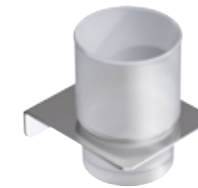

Χαρτοθήκη Εφεδρική
Spare Toilet Roll Holder
C: 305.44.22
50 x 90 x 125mm

€ 35,00

Πετσετοθήκη Διπλή
Double Towel Rail
C: 305.21.22
550 x 110 x 20mm

€ 62,00

Διπλό Άγγιστρο
Double Robe hook
C: 305.12.22
110 x 50 x 30mm

€ 35,00

Ποτηροθήκη
Tumbler Holder
Frosted Glass
Wall Mounted
C: 305.05.22
80 x 95 x 95mm

€ 32,00

Ποτηροθήκη
Tumbler Holder
Frosted Glass
Wall Mounted
C: 305.15.22
100 x 85 x 100mm

€ 73,00

Σαπυνοθήκη
Soap Dish Holder
Frosted Glass
Wall Mounted
C: 305.06.22
110 x 110 x 40mm