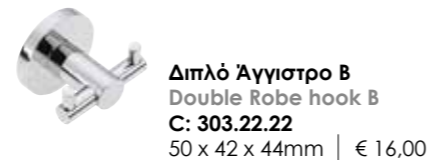

Διπλό Άγγιστρο A
Double Robe hook A
C: 303.12.22
44 x 42 x 44mm | € 12,50

Διπλό Άγγιστρο B
Double Robe hook B
C: 303.22.22
50 x 42 x 44mm | € 16,00