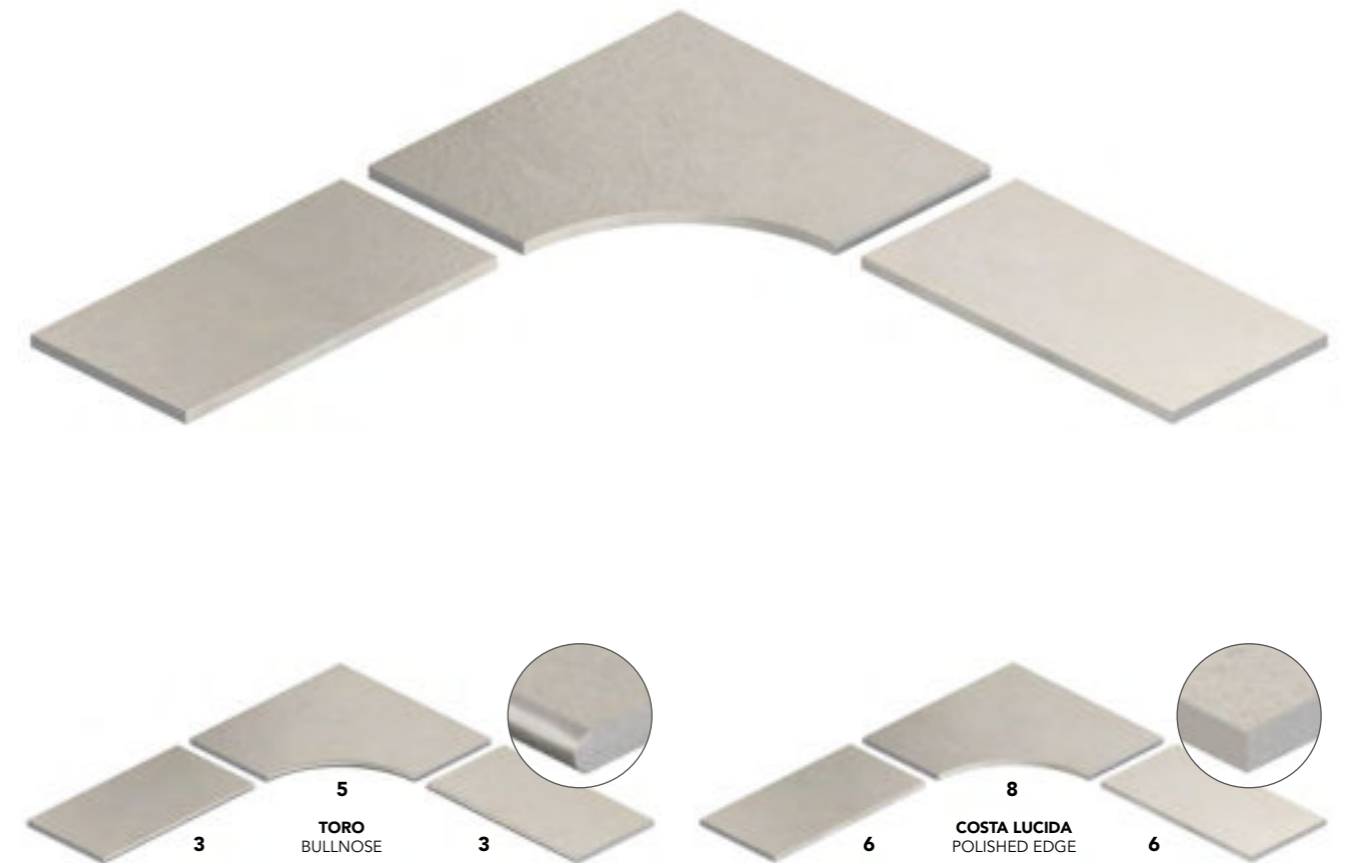

POSA CON ANGOLO CURVILINEO / ROUND CORNER INSTALLATION Verlegung Ecke gerundet / Pose avec angle rond / Instalación de esquina redonda / Укладка под закругленным углом