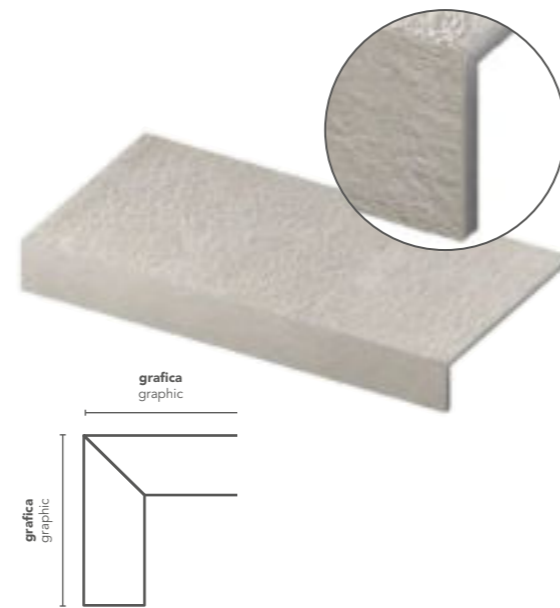

VELETTA "L" / "L" SHAPE ELEMENT Schenkelplatte / Margelle avec retombé

ARTICOLI. ITEMS.

DOWNLOAD
OPEN
COLLECTION

ASSEMBLATI / ASSEMBLED Zusammengeklebt / Assemblés

TORO / BULLNOSE Vorderkante / Bord rond

COSTA LUCIDA / POLISHED EDGE Rechtwinklich geschliffen / Coté brillant