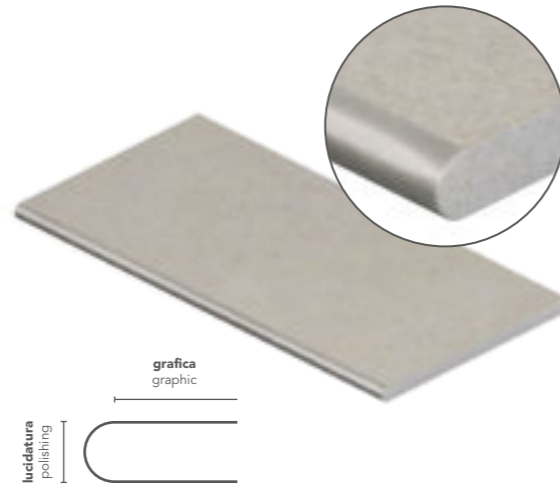

TORO / BULLNOSE Vorderkante / Bord rond