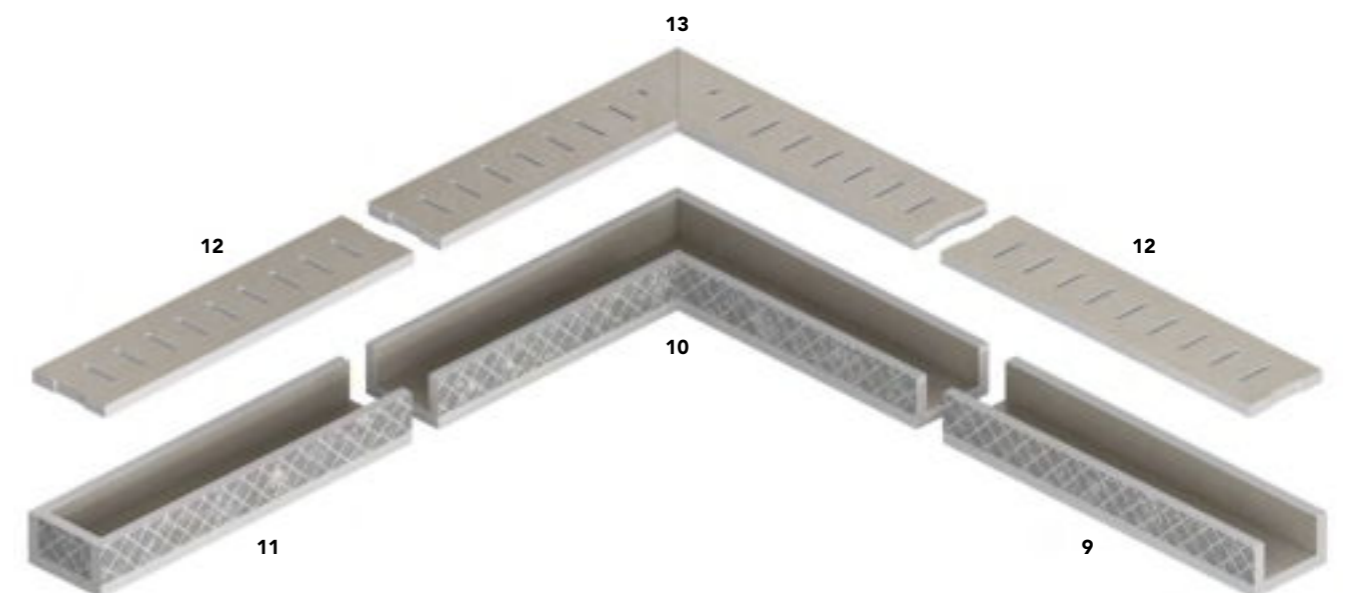

1. GRADONE ASSEMBLATO ASSEMBLED STEP TREAD Treppenstufe Vorderkante geklebt Marche assemblée 2. ANGOLARE INTERNO ASSEMBLATO 45° (2PZ) ASSEMBLED 45° INNER CORNER (2 PIECES) Innenecke 45° Kante geklebt (2 Stk) Pièce d'angle rentrant assemblée coupe à 45° (2 PCE) 3. GRADONE CON TORO STEP TREAD WITH BULLNOSE Treppenstufe Vorderkante gerundet Margelle avec bord rond 4. ANGOLARE INTERNO CON TORO 45° (2PZ) 45° INNER CORNER WITH BULLNOSE (2 PIECES) Innenecke 45° Kante gerundet (2 Stk) Margelle d'angle intérieur à 45° avec bord rond (2 PCE)	5. ANGOLO CURVILINEO CON TORO CURVILINEAR CORNER WITH BULLNOSE Innenecke mit Rundung 90° Margelle angle rentrant avec bord rond 6. GRADONE COSTA LUCIDA POLISHED EDGE STEP TREAD Stufenplatte Vordere Kante rechtwinklich geschliffen Margelle avec bord lappato 7. ANGOLARE INTERNO COSTA LUCIDA 45° (2PZ) POLISHED EDGE 45° INNER CORNER (2 PIECES) Innenecke 45° Kante rechtwinklich geschliffen (2 Stk) Margelle d'angle intérieur à 45° avec bord lappato (2 PCE) 8. ANGOLO CURVILINEO COSTA LUCIDA POLISHED EDGE CURVILINEAR CORNER Innenecke mit Rundung 90° Vorderkante geschliffen Margelle angle rentrant avec bord lappato	9. CANALINA / DUCT Rinne / Caniveaux 10. CANALINA ANGOLARE (2PZ) CORNER DUCT (2 PIECES) Rinneneck (2 Stk) / Caniveaux d'angle (2 PCE) 11. CANALINA A BORDO CHIUSO CLOSED EDGE DUCT Rinnenendstück Caniveaux avec bord fermé 12. GRIGLIA / GRATING Rinnenabdeckung / Grille 13. GRIGLIA ANGOLARE (2PZ) CORNER GRATING (2 PIECES) Rinnenabdeckung Eck (2 Stk) Grille d'angle (2 PCE)