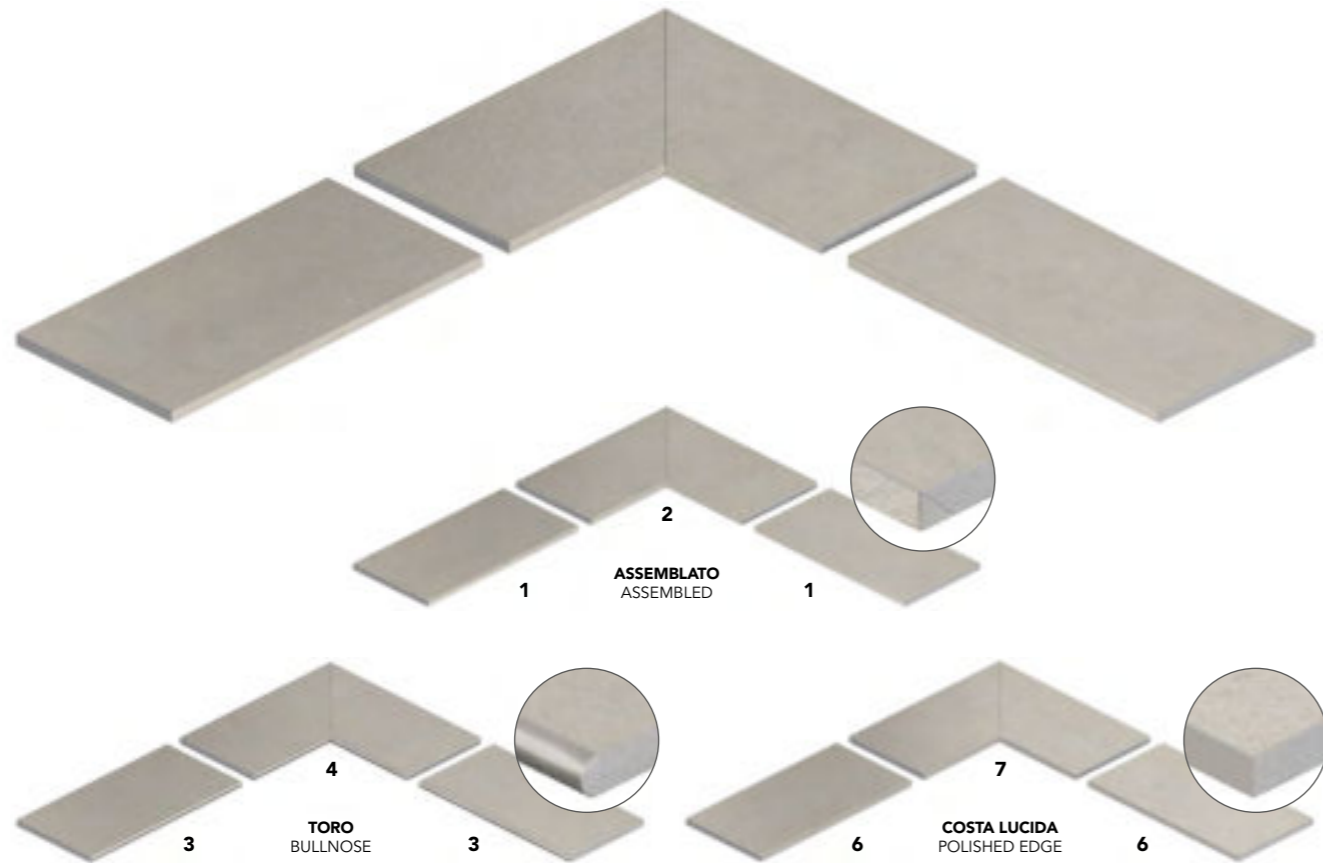

VELETTA "L" / "L" SHAPE ELEMENT Schenkelplatte / Margelle avec retombé

ACCESSORI / ACCESSORY Zubehoer / Accessoires

SOLUZIONI PER PISCINA. POOL SOLUTIONS.

DOWNLOAD
SPECIAL TRIMS
COLLECTION

POSA CON ANGOLO RETTO / 90 ° ANGLE INSTALLATION Rechtwinklige Verlegung / Pose à angle droit