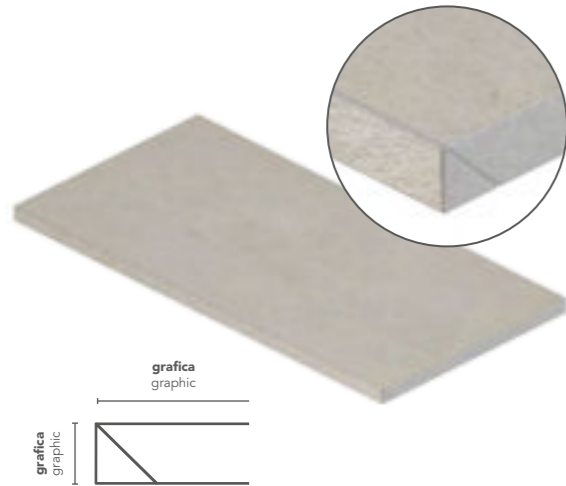

LAVORAZIONI DEI BORDI. EDGE PROCESSING.

ASSEMBLATO / ASSEMBLED Zusammengebaut / Assemblé