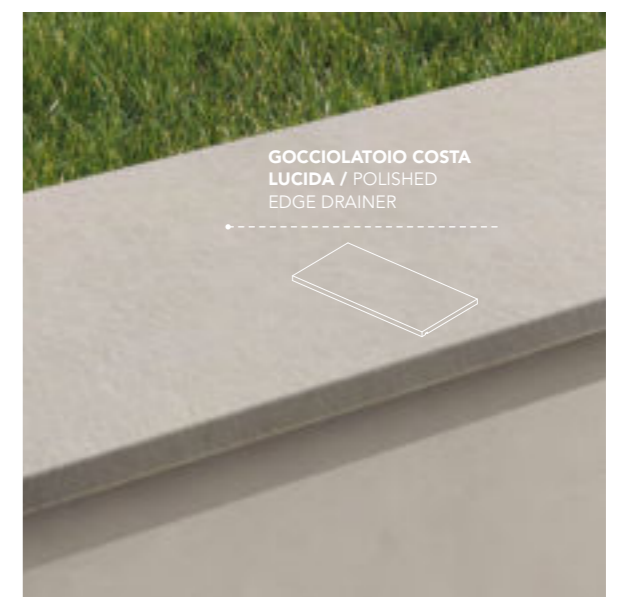

Complete range of special trims

Il progetto OPEN applica alle scale gli stessi principi di efficienza, funzionalità e bellezza riservati alle superfici planari. Che siano rampe autoportanti o sospese, i pezzi speciali con differenti profili e layout sono in grado di accogliere le esigenze creative di architetti e paesaggisti.

With the OPEN project, the same principles of efficiency, functionality and beauty reserved for flat surfaces are also applied to stairs. Whether self-supporting ramps or suspended stairs, special pieces with different profiles and layouts are able to meet the creative needs of architects and landscape designers.

Mit dem Projekt OPEN gelten für Treppenprojekte die gleichen Prinzipien in Funktion von Effizienz, Funktionalität und Ästhetik wie für Flächen. Bei freitragenden oder schwebend gelagerten Rampen erfüllen Formteile mit unterschiedlichen Profilen und Layouts die kreativen Wünsche von Architekten und Städteplanern.

Le projet OPEN réserve aux escaliers les mêmes principes d'efficacité, de fonctionnalité et d'esthétique qu'aux surfaces planes. Qu'il s'agisse de rampes autoportantes ou suspendues, les pièces spéciales en différents profils et formes répondent à chaque exigence ou création des architectes et maîtres paysagers.

DOWNLOAD
OPEN
COLLECTION