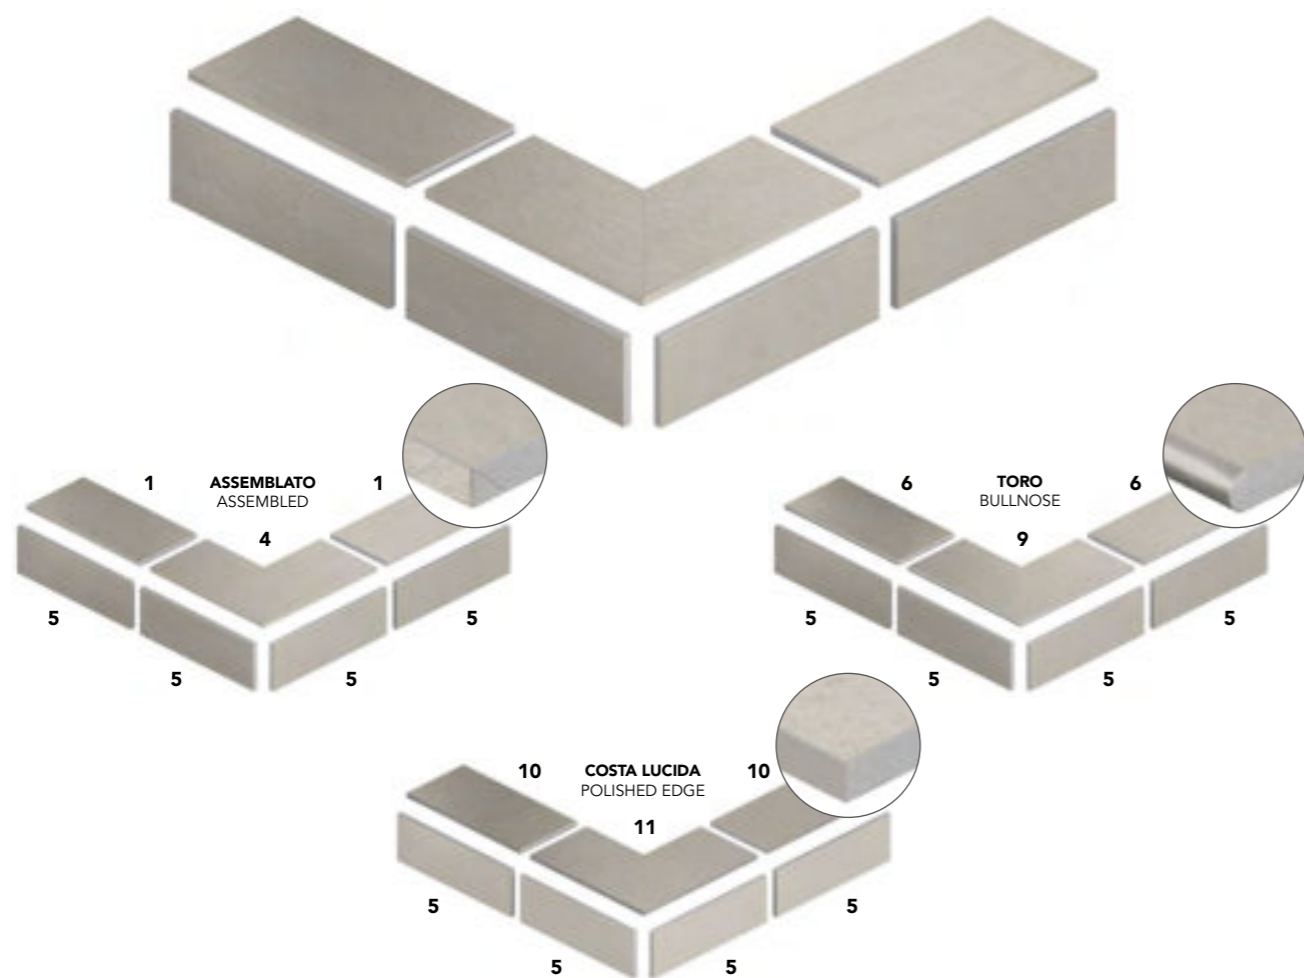

SOLUZIONI PER SCALE, TERRAZZE E GARDENING. GARDENING, STAIRS AND TERRACES SOLUTIONS.

POSA GRADINI AD ANGOLO / CORNER STEP TREAD INSTALLATION Eckstufen verlegung / Pose de marche avec angle

LEGENDA PEZZI SPECIALI / SPECIAL TRIMS SUMMARY

Übersicht Sonderstücke / Descriptive piece de finition

1. GRADONE ASSEMBLATO
ASSEMBLED STEP TREAD
Treppenstufe Vorderkante geklebt
Marche assemblée

2. GRADONE ANGOLARE ASSEMBLATO DX
ASSEMBLED RIGHT CORNER STEP TREAD
Treppenecke rechts Vorderkante geklebt
Marche d'angle droit assemblée

3. GRADONE ANGOLARE ASSEMBLATO SX
ASSEMBLED LEFT CORNER STEP TREAD
Treppenecke links Vorderkante geklebt
Marche d'angle gauche assemblée

4. ANGOLARE ESTERNO ASSEMBLATO 45° (2PZ)
ASSEMBLED 45° OUTER CORNER (2 PIECES)
Aussecke 45° Kante geklebt (2 Stk)
Pièce d'angle sortant assemblée coupée à 45° (2 PCE)

5. ALZATA CON SCURETTO
RISER WITH GROOVE
Stellstufe
Centremarche avec volet

6. GRADONE CON TORO
STEP TREAD WITH BULLNOSE
Treppenstufe Vorderkante gerundet
Margelle avec bord rond

7. GRADONE ANGOLARE CON TORO DX
RIGHT CORNER STEP TREAD WITH BULLNOSE
Treppenecke rechts Vorderkante gerundet
Margelle d'angle droit avec bord rond

8. GRADONE ANGOLARE CON TORO SX
LEFT CORNER STEP TREAD WITH BULLNOSE
Treppenecke links Vorderkante gerundet
Margelle d'angle gauche avec bord rond

9. ANGOLARE ESTERNO CON TORO 45° (2PZ)
45° OUTER CORNER WITH BULLNOSE (2 PIECES)
Aussecke 45° Kante gerundet (2 Stk)
Margelle d'angle extérieur à 45° avec bord rond (2 PCE)

10. GRADONE COSTA LUCIDA
POLISHED EDGE STEP TREAD
Stufenplatte Vordere Kante rechtwinklich geschliffen
Margelle avec bord lappato

11. ANGOLARE ESTERNO COSTA LUCIDA 45° (2PZ)
POLISHED EDGE 45° OUTER CORNER (2 PIECES)
Aussecke 45° Kante rechtwinklich geschliffen (2 Stk)
Margelle d'angle extérieur à 45° avec bord lappato (2 PCE)

12. ELEMENTO A L
L ELEMENT
Schenkel / Margelle avec retombé

13. ELEMENTO A L LATO LUNGO
LONG SIDE L ELEMENT
Schenkel lange Seite
Margelle avec retombé côté long

14. ELEMENTO A L LATO CORTO
SHORT SIDE L ELEMENT
Schenkel kurze Seite
Margelle avec retombé côté court

15. ELEMENTO A L ANGOLARE
CORNER L ELEMENT
Schenkel Eckstück (quadratisch)
Margelle d'angle