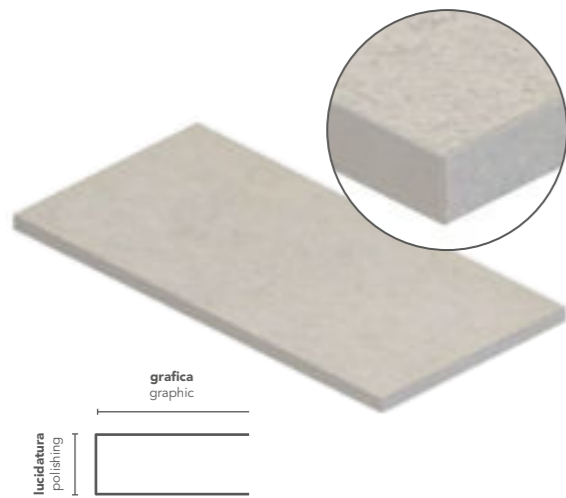

VELETTA "L" / "L" SHAPE ELEMENT Schenkelplatte / Margelle avec retombé

ARTICOLI. ITEMS.

DOWNLOAD
OPEN
COLLECTION

ASSEMBLATI / ASSEMBLED Zusammengeklebt / Assemblés

TORO / BULLNOSE Vorderkante / Bord rond

COSTA LUCIDA / POLISHED EDGE Rechtwinklich geschliffen / Coté brillant